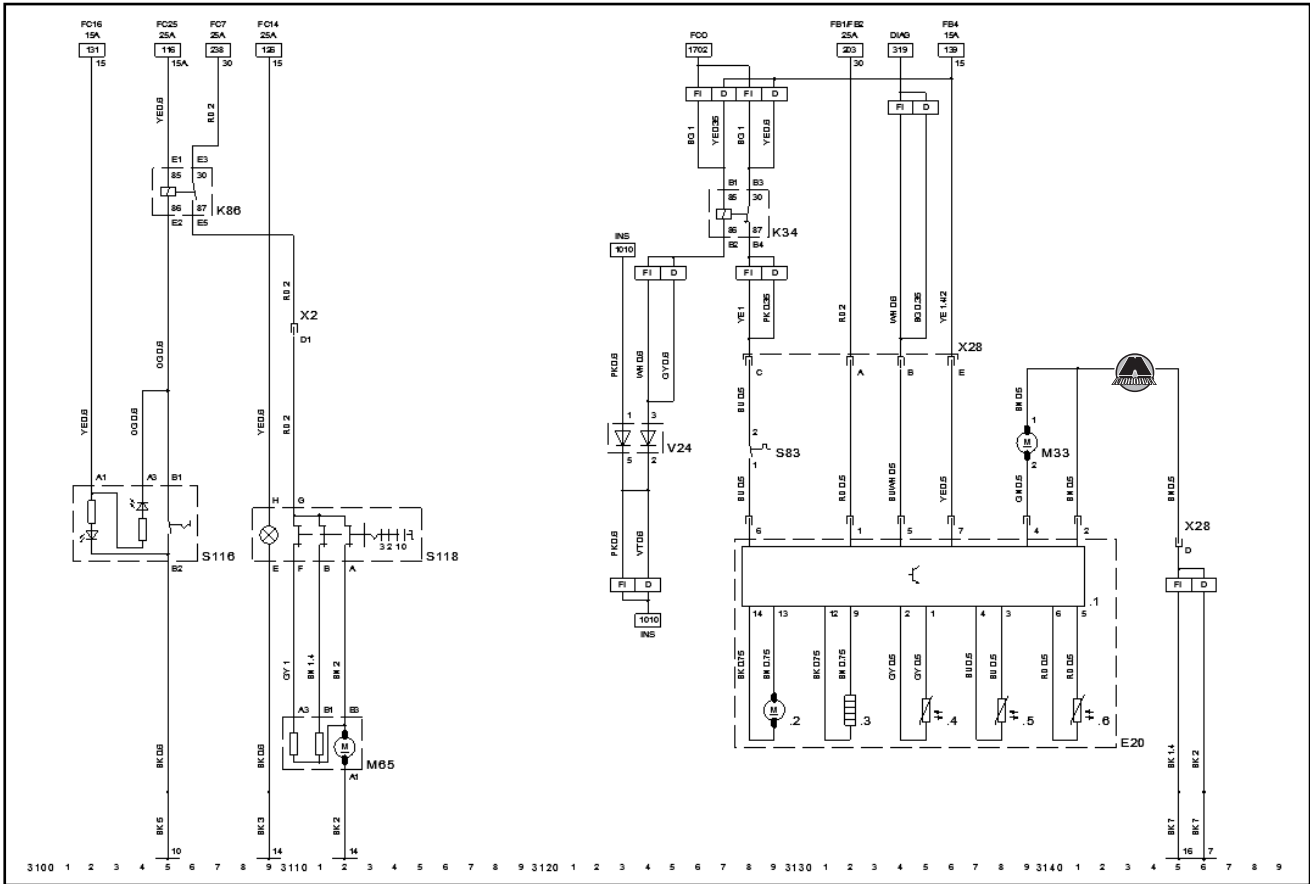

BA Белый	RG Красный	MA Коричневый	BJ Бежевый	VE Зеленый	VI Фиолетовый	CY Прозрачный или белый
JA Желтый	BE Голубой	SA Розовый	NO Черный	OR Оранжевый	GR Серый	

КОНДИЦИОНЕР - ЗАДНИЙ, ДОПОЛНИТЕЛЬНЫЙ ОБОГРЕВАТЕЛЬ VIVARO

НАРУЖНОЕ ЗЕРКАЛО VIVARO

- 1
- 2
- 3
- 4
- 5
- 6
- 7
- 8
- 9
- 10
- 11
- 12
- 13
- 14
- 15
- 16
- 17
- 18
- 19
- 20
- 21
- 22**

BA Белый	RG Красный	MA Коричневый	BJ Бежевый	VE Зеленый	VI Фиолетовый	CY Прозрачный или белый
JA Желтый	BE Голубой	SA Розовый	NO Черный	OR Оранжевый	GR Серый	