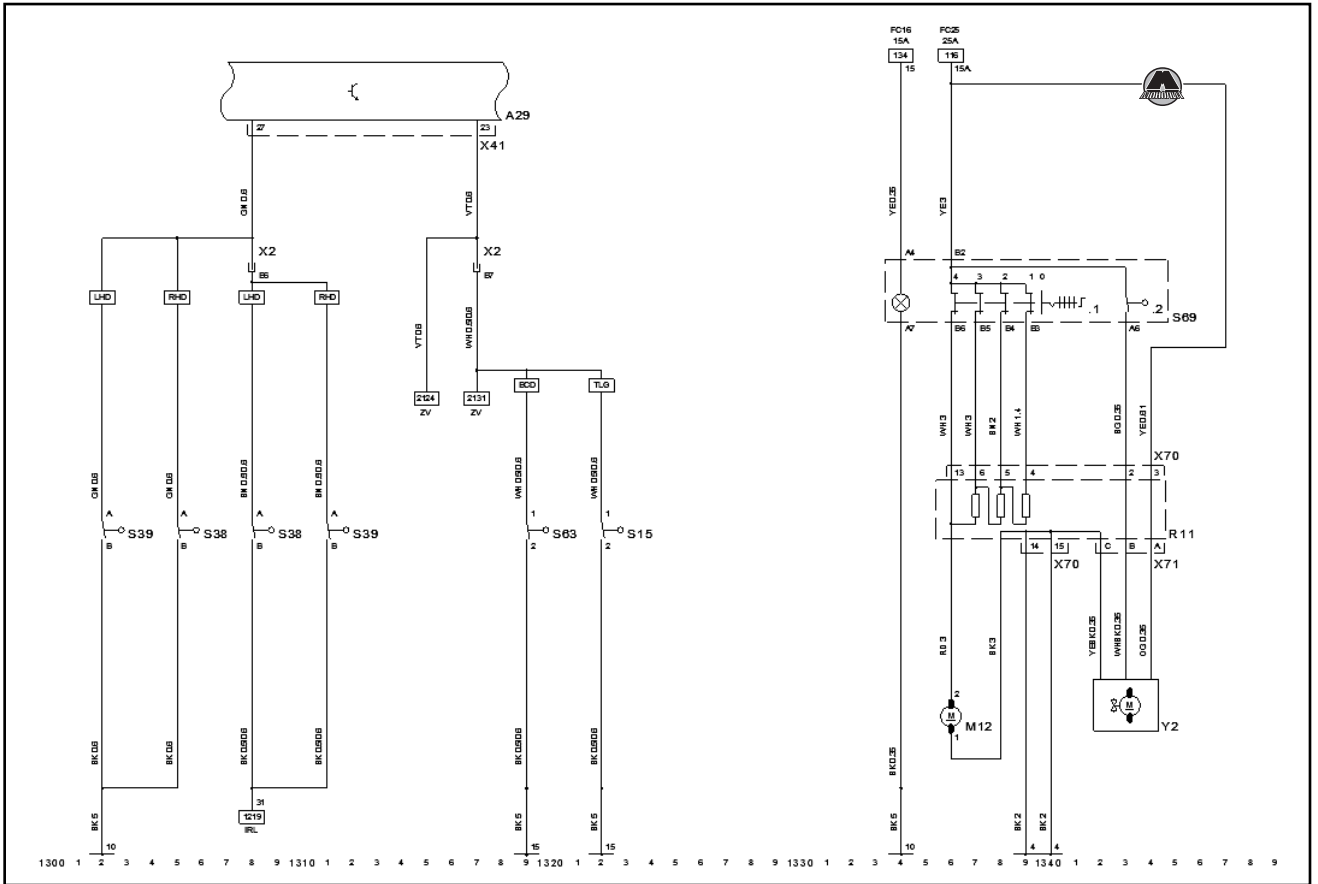

BA Белый	RG Красный	MA Коричневый	BJ Бежевый	VE Зеленый	VI Фиолетовый	CY Прозрачный или белый
JA Желтый	BE Голубой	SA Розовый	NO Черный	OR Оранжевый	GR Серый	

ОБОГРЕВ, КОНТАКТНЫЙ ВЫКЛЮЧАТЕЛЬ ДВЕРИ VIVARO