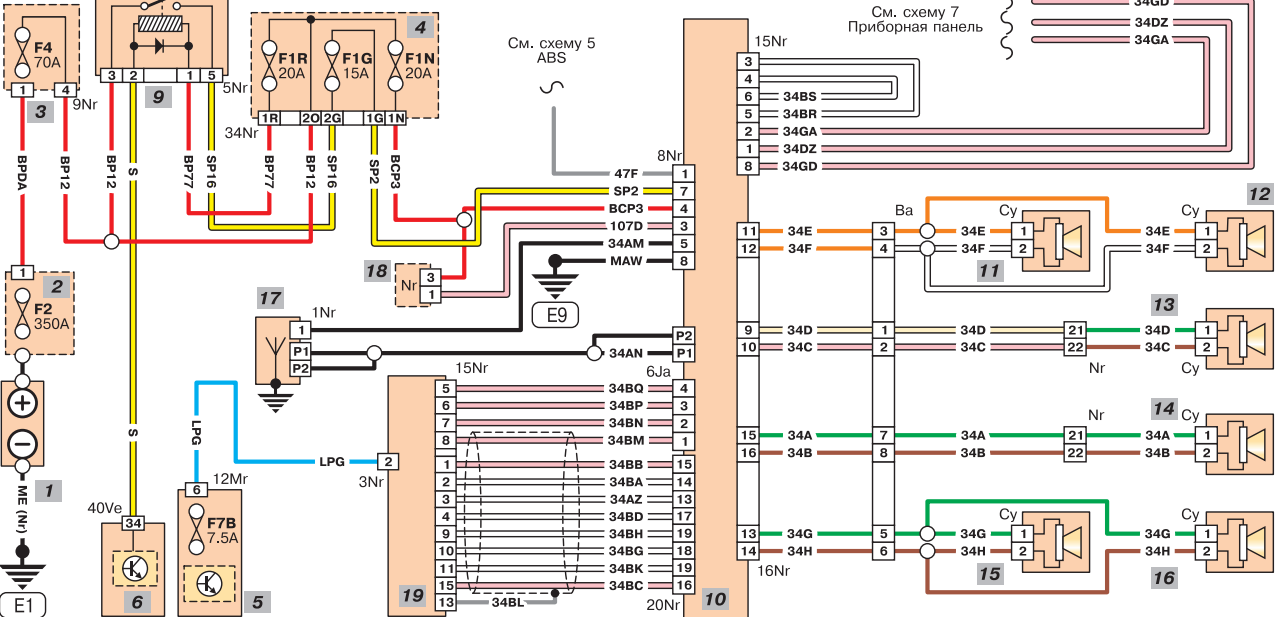

Схема 2

Система пуска и зарядки

Питание мультиплексного блока двигателя

Питание внутреннего мультиплексного блока

Радио

Цвета проводов

Ba белый	Nr черный
Be голубой	Or оранжевый
Bj бежевый	Rg красный
Cy прозрачный	Rs розовый
Gr серый	Sa песочный
Jn желтый	Ve зеленый
Mr коричневый	Vi фиолетовый

Обозначение на схеме

1 Аккумулятор	25 Правый задний натяжитель	34 Натяжитель поясного ремня безопасности со стороны пассажира
2 Блок предохранителей в кожухе аккумулятора	26 Подушка безопасности в обшивке потолка со стороны водителя	35 Натяжитель ремня безопасности со стороны пассажира
3 Блок предохранителей в моторном отделении	27 Подушка безопасности в обшивке потолка со стороны пассажира	36 Боковая подушка безопасности со стороны водителя
4 Блок предохранителей со стороны пассажира	28 Правый передний датчик удара	37 Натяжитель поясного ремня безопасности со стороны водителя
5 Мультиплексный блок двигателя	29 Левый передний датчик удара	38 Натяжитель ремня безопасности со стороны водителя
6 Внутренний мультиплексный блок	30 Левый задний натяжитель	39 Переключатель положения сидения водителя
9 Вспомогательное реле 1	31 Левая задняя подушка безопасности в обшивке потолка	40 Прикуриватель
20 Выключатель ремня безопасности водителя	32 Правая задняя подушка безопасности в обшивке потолка	41 Сигнал
21 Узел подушки безопасности	33 Пневмоподушка безопасности пассажира	42 Выключатель сигнала
22 Пневмоподушка безопасности водителя		43 Переключатели на рулевой колонке
23 Выключатель замедлителя подушки безопасности		

Схема 3

Подушки безопасности

Прикуриватель

Сигнал

- Э
- 0
- 1A
- 1B
- 2A
- 2B
- 2C
- 2D
- 3
- 4A
- 4B
- 4C
- 5A
- 5B
- 5C
- 6
- 7A
- 7B
- 8
- 9
- 10
- 11
- 12
- П