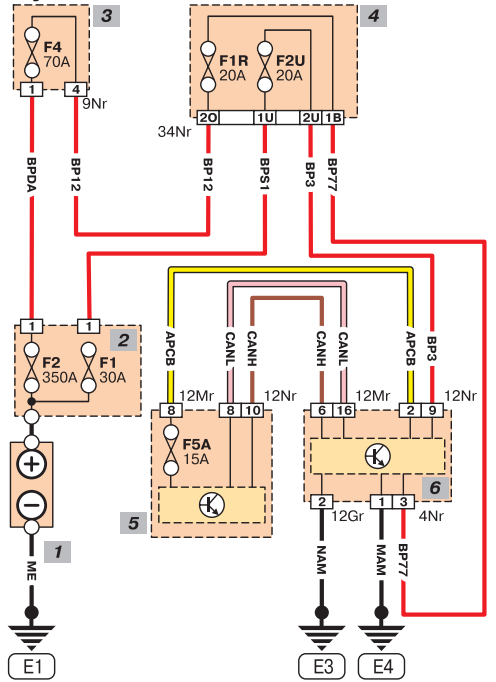

Схема 2

Система пуска и зарядки

Питание мультиплексного блока двигателя

Питание внутреннего мультиплексного блока

Радио

Цвета проводов

Ba белый	Nr черный
Be голубой	Or оранжевый
Bj бежевый	Rg красный
Cy прозрачный	Rs розовый
Gr серый	Sa песочный
Jn желтый	Ve зеленый
Mr коричневый	Vi фиолетовый

Обозначение на схеме

1 Аккумулятор	25 Правый задний натяжитель	34 Натяжитель поясного ремня безопасности со стороны пассажира
2 Блок предохранителей в кожухе аккумулятора	26 Подушка безопасности в обшивке потолка со стороны водителя	35 Натяжитель ремня безопасности со стороны пассажира
3 Блок предохранителей в моторном отделении	27 Подушка безопасности в обшивке потолка со стороны пассажира	36 Боковая подушка безопасности со стороны водителя
4 Блок предохранителей со стороны пассажира	28 Правый передний датчик удара	37 Натяжитель поясного ремня безопасности со стороны водителя
5 Мультиплексный блок двигателя	29 Левый передний датчик удара	38 Натяжитель ремня безопасности со стороны водителя
6 Внутренний мультиплексный блок	30 Левый задний натяжитель	39 Переключатель положения сидения водителя
9 Вспомогательное реле 1	31 Левая задняя подушка безопасности в обшивке потолка	40 Прикуриватель
20 Выключатель ремня безопасности водителя	32 Правая задняя подушка безопасности в обшивке потолка	41 Сигнал
21 Узел подушки безопасности	33 Пневмоподушка безопасности пассажира	42 Выключатель сигнала
22 Пневмоподушка безопасности водителя		43 Переключатели на рулевой колонке
23 Выключатель замедлителя подушки безопасности		

Схема 3

Подушки безопасности

Прикуриватель

Сигнал

- Э
- 0
- 1A
- 1B
- 2A
- 2B
- 2C
- 2D
- 3
- 4A
- 4B
- 4C
- 5A
- 5B
- 5C
- 6
- 7A
- 7B
- 8
- 9
- 10
- 11
- 12
- П