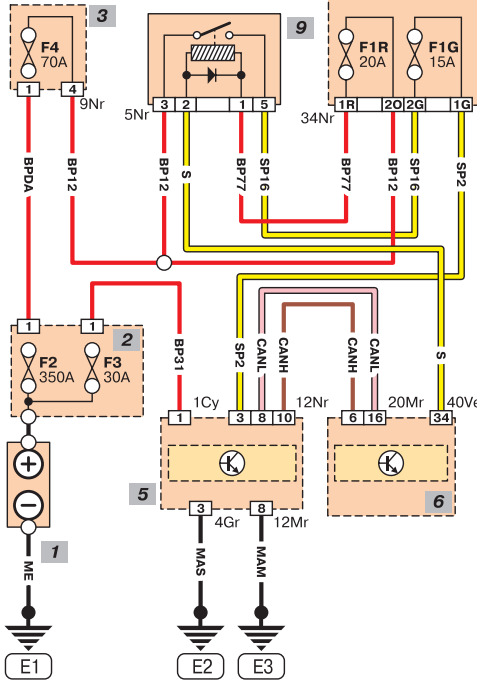

Питание мультиплексного блока двигателя