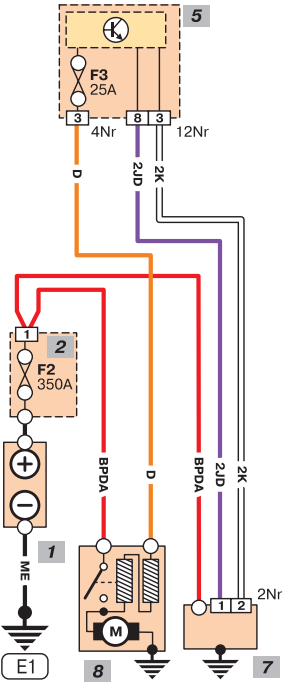

Цвета проводов

	Ba белый		Nr черный
	Be голубой		Or оранжевый
	Bj бежевый		Rg красный
	Cy прозрачный		Rs розовый
	Gr серый		Sa песочный
	Jn желтый		Ve зеленый
	Mg коричневый		Vi фиолетовый

Обозначение на схеме

Схема 2

Система пуска и зарядки

Питание мультиплексного блока двигателя

Питание внутреннего мультиплексного блока

Радио

Цвета проводов

Ba белый	Nr черный
Be голубой	Or оранжевый
Bj бежевый	Rg красный
Cy прозрачный	Rs розовый
Gr серый	Sa песочный
Jn желтый	Ve зеленый
Mr коричневый	Vi фиолетовый

Обозначение на схеме

1 Аккумулятор	25 Правый задний натяжитель	34 Натяжитель поясного ремня безопасности со стороны пассажира
2 Блок предохранителей в кожухе аккумулятора	26 Подушка безопасности в обшивке потолка со стороны водителя	35 Натяжитель ремня безопасности со стороны пассажира
3 Блок предохранителей в моторном отделении	27 Подушка безопасности в обшивке потолка со стороны пассажира	36 Боковая подушка безопасности со стороны водителя
4 Блок предохранителей со стороны пассажира	28 Правый передний датчик удара	37 Натяжитель поясного ремня безопасности со стороны водителя
5 Мультиплексный блок двигателя	29 Левый передний датчик удара	38 Натяжитель ремня безопасности со стороны водителя
6 Внутренний мультиплексный блок	30 Левый задний натяжитель	39 Переключатель положения сидения водителя
9 Вспомогательное реле 1	31 Левая задняя подушка безопасности в обшивке потолка	40 Прикуриватель
20 Выключатель ремня безопасности водителя	32 Правая задняя подушка безопасности в обшивке потолка	41 Сигнал
21 Узел подушки безопасности	33 Пневмоподушка безопасности пассажира	42 Выключатель сигнала
22 Пневмоподушка безопасности водителя		43 Переключатели на рулевой колонке
23 Выключатель замедлителя подушки безопасности		