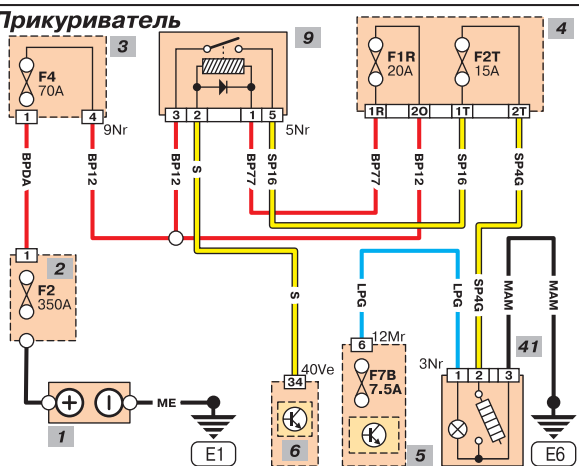

Схема 2

Система пуска и зарядки

Питание мультиплексного блока двигателя

Питание внутреннего мультиплексного блока

Радио

Цвета проводов

Ba белый	Nr черный
Be голубой	Or оранжевый
Bj бежевый	Rg красный
Cy прозрачный	Rs розовый
Gr серый	Sa песочный
Jn желтый	Ve зеленый
Mr коричневый	Vi фиолетовый

Обозначение на схеме

1 Аккумулятор	25 Правый задний натяжитель	34 Натяжитель поясного ремня безопасности со стороны пассажира
2 Блок предохранителей в кожухе аккумулятора	26 Подушка безопасности в обшивке потолка со стороны водителя	35 Натяжитель ремня безопасности со стороны пассажира
3 Блок предохранителей в моторном отделении	27 Подушка безопасности в обшивке потолка со стороны пассажира	36 Боковая подушка безопасности со стороны водителя
4 Блок предохранителей со стороны пассажира	28 Правый передний датчик удара	37 Натяжитель поясного ремня безопасности со стороны водителя
5 Мультиплексный блок двигателя	29 Левый передний датчик удара	38 Натяжитель ремня безопасности со стороны водителя
6 Внутренний мультиплексный блок	30 Левый задний натяжитель	39 Переключатель положения сидения водителя
9 Вспомогательное реле 1	31 Левая задняя подушка безопасности в обшивке потолка	40 Прикуриватель
20 Выключатель ремня безопасности водителя	32 Правая задняя подушка безопасности в обшивке потолка	41 Сигнал
21 Узел подушки безопасности	33 Пневмоподушка безопасности пассажира	42 Выключатель сигнала
22 Пневмоподушка безопасности водителя		43 Переключатели на рулевой колонке
23 Выключатель замедлителя подушки безопасности		

Схема 3

Подушки безопасности

Прикуриватель

Сигнал

- Э
- 0
- 1A
- 1B
- 2A
- 2B
- 2C
- 2D
- 3
- 4A
- 4B
- 4C
- 5A
- 5B
- 5C
- 6
- 7A
- 7B
- 8
- 9
- 10
- 11
- 12
- П