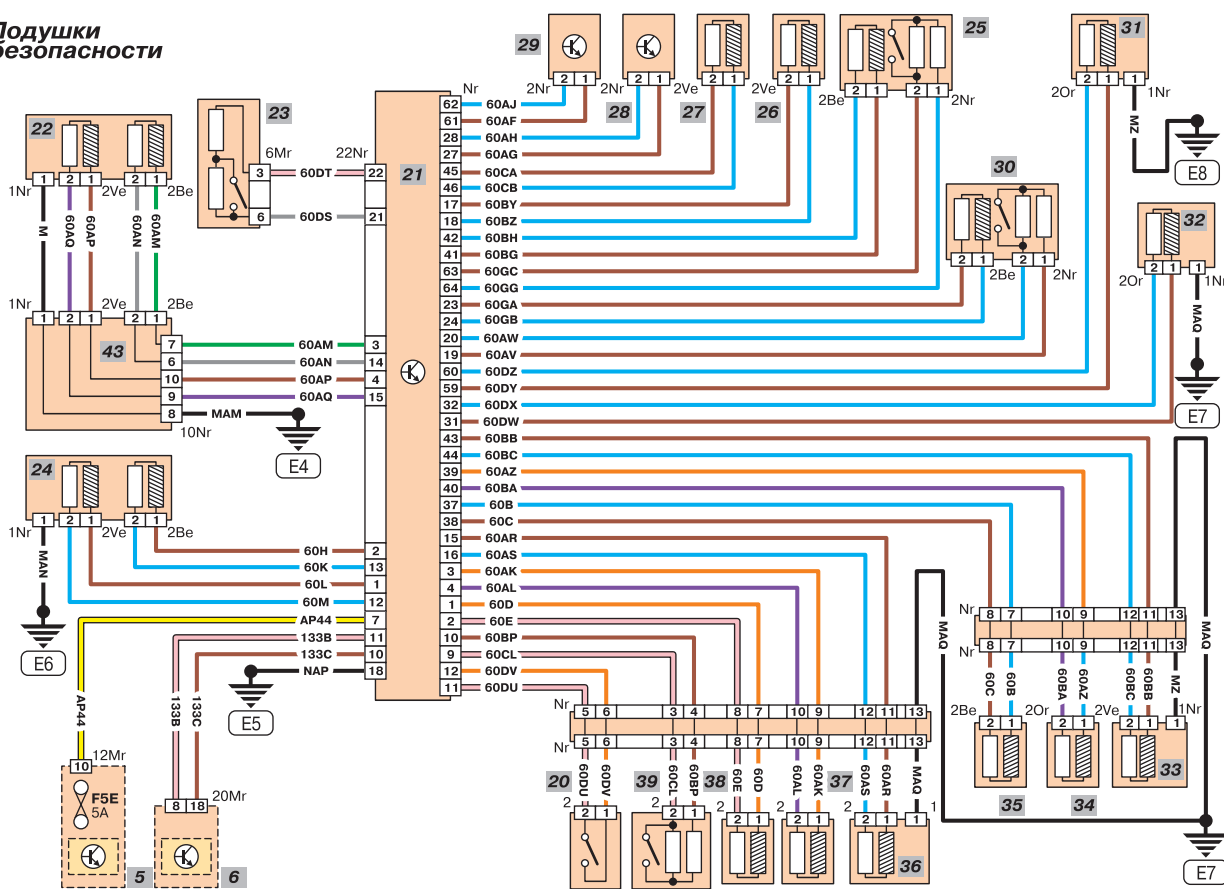

Цвета проводов

	Ba белый		Nr черный
	Be голубой		Or оранжевый
	Bj бежевый		Rg красный
	Cy прозрачный		Rs розовый
	Gr серый		Sa песочный
	Jn желтый		Ve зеленый
	Mg коричневый		Vi фиолетовый

Обозначение на схеме

Схема 2

Система пуска и зарядки

Питание мультиплексного блока двигателя

Питание внутреннего мультиплексного блока

Радио

Цвета проводов

Ba белый	Nr черный
Be голубой	Or оранжевый
Bj бежевый	Rg красный
Cy прозрачный	Rs розовый
Gr серый	Sa песочный
Jn желтый	Ve зеленый
Mr коричневый	Vi фиолетовый

Обозначение на схеме

1 Аккумулятор	25 Правый задний натяжитель	34 Натяжитель поясного ремня безопасности со стороны пассажира
2 Блок предохранителей в кожухе аккумулятора	26 Подушка безопасности в обшивке потолка со стороны водителя	35 Натяжитель ремня безопасности со стороны пассажира
3 Блок предохранителей в моторном отделении	27 Подушка безопасности в обшивке потолка со стороны пассажира	36 Боковая подушка безопасности со стороны водителя
4 Блок предохранителей со стороны пассажира	28 Правый передний датчик удара	37 Натяжитель поясного ремня безопасности со стороны водителя
5 Мультиплексный блок двигателя	29 Левый передний датчик удара	38 Натяжитель ремня безопасности со стороны водителя
6 Внутренний мультиплексный блок	30 Левый задний натяжитель	39 Переключатель положения сидения водителя
9 Вспомогательное реле 1	31 Левая задняя подушка безопасности в обшивке потолка	40 Прикуриватель
20 Выключатель ремня безопасности водителя	32 Правая задняя подушка безопасности в обшивке потолка	41 Сигнал
21 Узел подушки безопасности	33 Пневмоподушка безопасности пассажира	42 Выключатель сигнала
22 Пневмоподушка безопасности водителя		43 Переключатели на рулевой колонке
23 Выключатель замедлителя подушки безопасности		

Схема 3

Подушки безопасности

Прикуриватель

Сигнал

- Э
- 0
- 1A
- 1B
- 2A
- 2B
- 2C
- 2D
- 3
- 4A
- 4B
- 4C
- 5A
- 5B
- 5C
- 6
- 7A
- 7B
- 8
- 9
- 10
- 11
- 12
- П