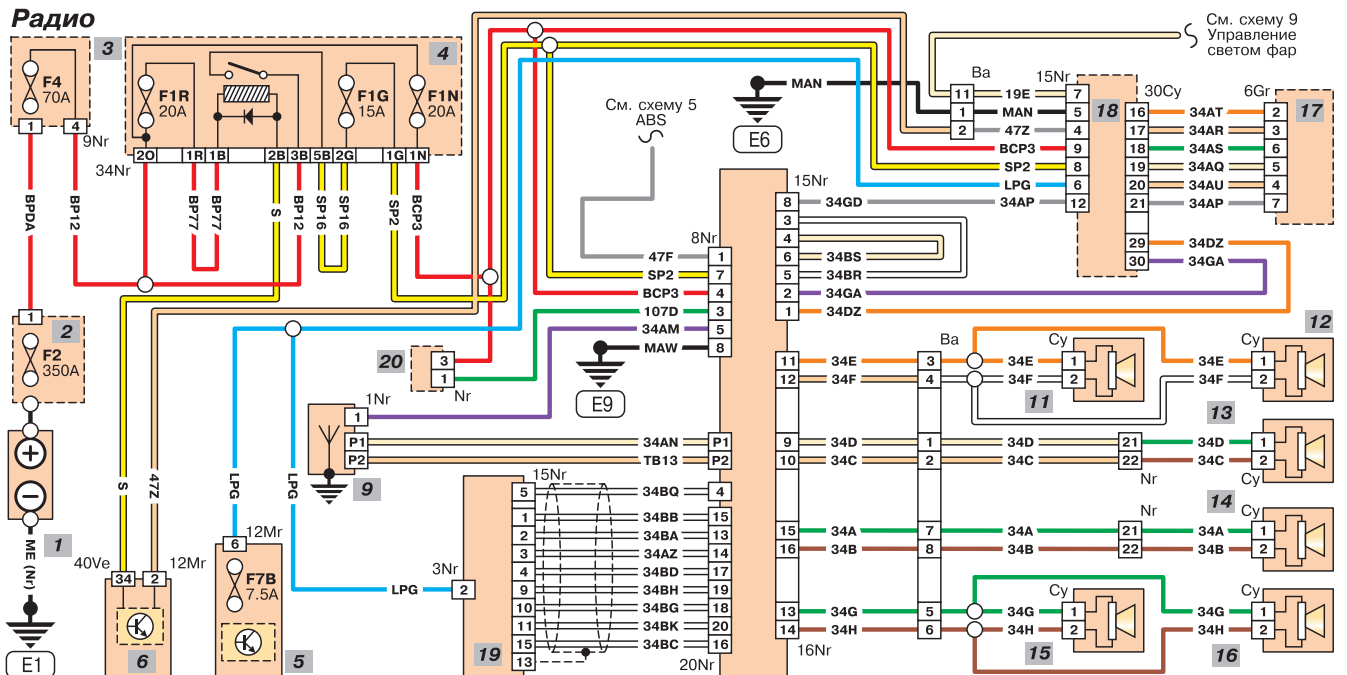

Обозначения на схеме

- 1. Аккумулятор
- 2. Блок предохранителей аккумулятора
- 3. Блок предохранителей в моторном отсеке
- 4. Блок предохранителей со стороны пассажира
- 5. Мультиплексный блок двигателя
- 6. Внутренний мультиплексный блок
- 7. Генератор
- 8. Стартер
- 9. Антенна
- 10. Радио
- 11. Правый передний высокочастотный динамик
- 12. Правый передний динамик
- 13. Правый задний динамик
- 14. Левый задний динамик
- 15. Левый передний высокочастотный динамик
- 16. Левый передний динамик
- 17. Переключатели на рулевой колонке
- 18. Дисплей
- 19. CD-плеер
- 20. Разъем мобильного телефона

Система пуска и зарядки

Питание мультиплексного блока двигателя

Питание внутреннего мультиплексного блока

Радио

Цвета проводов **Обозначения на схеме**

- Ba** – белый
- Be** – голубой
- Bj** – бежевый
- Cy** – прозрачный
- Gr** – серый
- Jn** – желтый
- Mr** – коричневый
- Nr** – черный
- Or** – оранжевый
- Rg** – красный
- Rs** – розовый
- Sa** – салатный
- Ve** – зеленый
- Vi** – фиолетовый

1. Аккумулятор
2. Блок предохранителей аккумулятора
3. Блок предохранителей в моторном отсеке
4. Блок предохранителей со стороны пассажира
5. Мультиплексный блок двигателя
6. Внутренний мультиплексный блок
17. Переключатели на рулевой колонке
21. Узел подушки безопасности
22. Пневмоподушка безопасности водителя
23. Выключатель замедлителя пневмоподушки безопасности
24. Пневмоподушка безопасности пассажира
25. Правый задний натяжитель
26. Подушка безопасности в обшивке потолка со стороны водителя
27. Подушка безопасности в обшивке потолка со стороны пассажира
28. Правый передний датчик удара
29. Левый передний датчик удара
30. Левый задний натяжитель