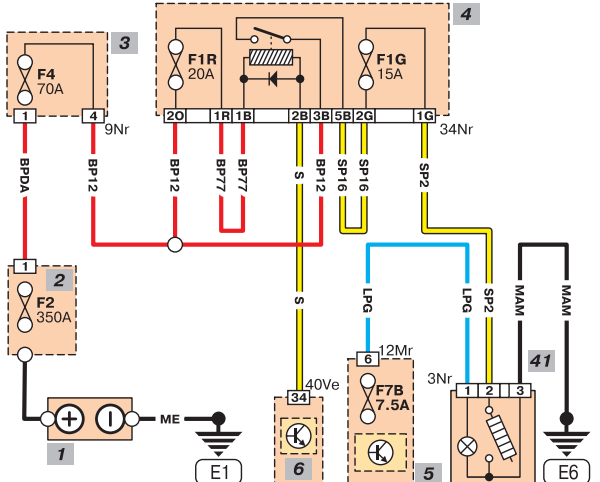

Прикуриватель