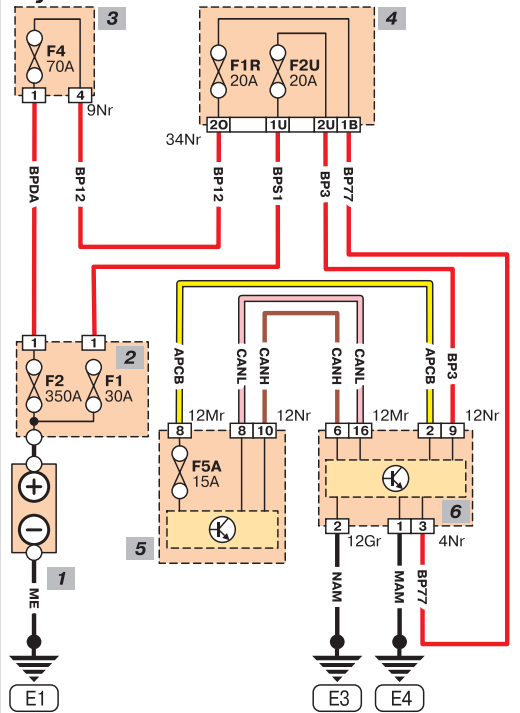

Цвета проводов

- Va** – белый
- Ve** – голубой
- Vj** – бежевый
- Sy** – прозрачный
- Gr** – серый
- Jn** – желтый
- Mr** – коричневый
- Nr** – черный
- Or** – оранжевый
- Rg** – красный
- Rs** – розовый
- Sa** – салатный
- Ve** – зеленый
- Vi** – фиолетовый

Обозначения на схеме

- 1. Аккумулятор
- 2. Блок предохранителей аккумулятора
- 3. Блок предохранителей в моторном отсеке
- 4. Блок предохранителей со стороны пассажира
- 5. Мультиплексный блок двигателя
- 6. Внутренний мультиплексный блок
- 7. Генератор
- 8. Стартер
- 9. Антенна
- 10. Радио
- 11. Правый передний высокочастотный динамик
- 12. Правый передний динамик
- 13. Правый задний динамик
- 14. Левый задний динамик
- 15. Левый передний высокочастотный динамик
- 16. Левый передний динамик
- 17. Переключатели на рулевой колонке
- 18. Дисплей
- 19. CD-плеер
- 20. Разъем мобильного телефона

Система пуска и зарядки

Питание мультиплексного блока двигателя

Питание внутреннего мультиплексного блока

Радио

Цвета проводов **Обозначения на схеме**

- Ba** – белый
- Be** – голубой
- Bj** – бежевый
- Cy** – прозрачный
- Gr** – серый
- Jn** – желтый
- Mr** – коричневый
- Nr** – черный
- Or** – оранжевый
- Rg** – красный
- Rs** – розовый
- Sa** – салатный
- Ve** – зеленый
- Vi** – фиолетовый

1. Аккумулятор
2. Блок предохранителей аккумулятора
3. Блок предохранителей в моторном отсеке
4. Блок предохранителей со стороны пассажира
5. Мультиплексный блок двигателя
6. Внутренний мультиплексный блок
17. Переключатели на рулевой колонке
21. Узел подушки безопасности
22. Пневмоподушка безопасности водителя
23. Выключатель замедлителя пневмоподушки безопасности
24. Пневмоподушка безопасности пассажира
25. Правый задний натяжитель
26. Подушка безопасности в обшивке потолка со стороны водителя
27. Подушка безопасности в обшивке потолка со стороны пассажира
28. Правый передний датчик удара
29. Левый передний датчик удара
30. Левый задний натяжитель