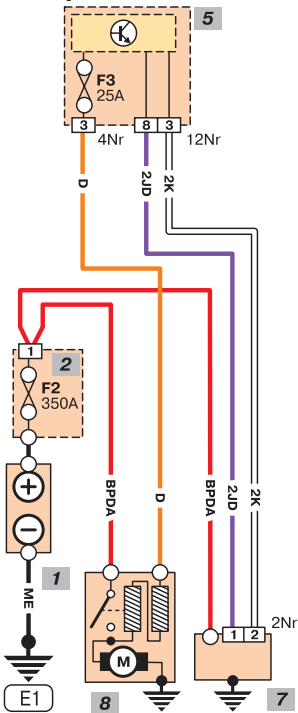

Цвета проводов

- Va** – белый
- Ve** – голубой
- Vj** – бежевый
- Sy** – прозрачный
- Gr** – серый
- Jn** – желтый
- Mr** – коричневый
- Nr** – черный
- Or** – оранжевый
- Rg** – красный
- Rs** – розовый
- Sa** – салатный
- Ve** – зеленый
- Vi** – фиолетовый

Обозначения на схеме

- 1. Аккумулятор
- 2. Блок предохранителей аккумулятора
- 3. Блок предохранителей в моторном отсеке
- 4. Блок предохранителей со стороны пассажира
- 5. Мультиплексный блок двигателя
- 6. Внутренний мультиплексный блок
- 7. Генератор
- 8. Стартер
- 9. Антенна
- 10. Радио
- 11. Правый передний высокочастотный динамик
- 12. Правый передний динамик
- 13. Правый задний динамик
- 14. Левый задний динамик
- 15. Левый передний высокочастотный динамик
- 16. Левый передний динамик
- 17. Переключатели на рулевой колонке
- 18. Дисплей
- 19. CD-плеер
- 20. Разъем мобильного телефона

Система пуска и зарядки

Питание мультиплексного блока двигателя

Питание внутреннего мультиплексного блока

Радио

Цвета проводов **Обозначения на схеме**

- Ba** – белый
- Be** – голубой
- Bj** – бежевый
- Cy** – прозрачный
- Gr** – серый
- Jn** – желтый
- Mr** – коричневый
- Nr** – черный
- Or** – оранжевый
- Rg** – красный
- Rs** – розовый
- Sa** – салатный
- Ve** – зеленый
- Vi** – фиолетовый

1. Аккумулятор
2. Блок предохранителей аккумулятора
3. Блок предохранителей в моторном отсеке
4. Блок предохранителей со стороны пассажира
5. Мультиплексный блок двигателя
6. Внутренний мультиплексный блок
17. Переключатели на рулевой колонке
21. Узел подушки безопасности
22. Пневмоподушка безопасности водителя
23. Выключатель замедлителя пневмоподушки безопасности
24. Пневмоподушка безопасности пассажира
25. Правый задний натяжитель
26. Подушка безопасности в обшивке потолка со стороны водителя
27. Подушка безопасности в обшивке потолка со стороны пассажира
28. Правый передний датчик удара
29. Левый передний датчик удара
30. Левый задний натяжитель