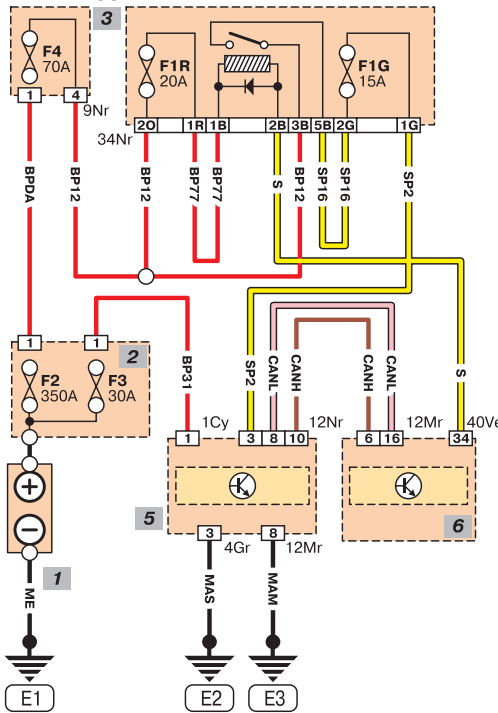

Цвета проводов

- Va** – белый
- Ve** – голубой
- Vj** – бежевый
- Sy** – прозрачный
- Gr** – серый
- Jn** – желтый
- Mr** – коричневый
- Nr** – черный
- Or** – оранжевый
- Rg** – красный
- Rs** – розовый
- Sa** – салатный
- Ve** – зеленый
- Vi** – фиолетовый

Обозначения на схеме

- 1. Аккумулятор
- 2. Блок предохранителей аккумулятора
- 3. Блок предохранителей в моторном отсеке
- 4. Блок предохранителей со стороны пассажира
- 5. Мультиплексный блок двигателя
- 6. Внутренний мультиплексный блок
- 7. Генератор
- 8. Стартер
- 9. Антенна
- 10. Радио
- 11. Правый передний высокочастотный динамик
- 12. Правый передний динамик
- 13. Правый задний динамик
- 14. Левый задний динамик
- 15. Левый передний высокочастотный динамик
- 16. Левый передний динамик
- 17. Переключатели на рулевой колонке
- 18. Дисплей
- 19. CD-плеер
- 20. Разъем мобильного телефона

Система пуска и зарядки

Питание мультиплексного блока двигателя

Питание внутреннего мультиплексного блока

Радио

Цвета проводов **Обозначения на схеме**

- Ba** – белый
- Be** – голубой
- Bj** – бежевый
- Cy** – прозрачный
- Gr** – серый
- Jn** – желтый
- Mr** – коричневый
- Nr** – черный
- Or** – оранжевый
- Rg** – красный
- Rs** – розовый
- Sa** – салатный
- Ve** – зеленый
- Vi** – фиолетовый

1. Аккумулятор
2. Блок предохранителей аккумулятора
3. Блок предохранителей в моторном отсеке
4. Блок предохранителей со стороны пассажира
5. Мультиплексный блок двигателя
6. Внутренний мультиплексный блок
17. Переключатели на рулевой колонке
21. Узел подушки безопасности
22. Пневмоподушка безопасности водителя
23. Выключатель замедлителя пневмоподушки безопасности
24. Пневмоподушка безопасности пассажира
25. Правый задний натяжитель
26. Подушка безопасности в обшивке потолка со стороны водителя
27. Подушка безопасности в обшивке потолка со стороны пассажира
28. Правый передний датчик удара
29. Левый передний датчик удара
30. Левый задний натяжитель