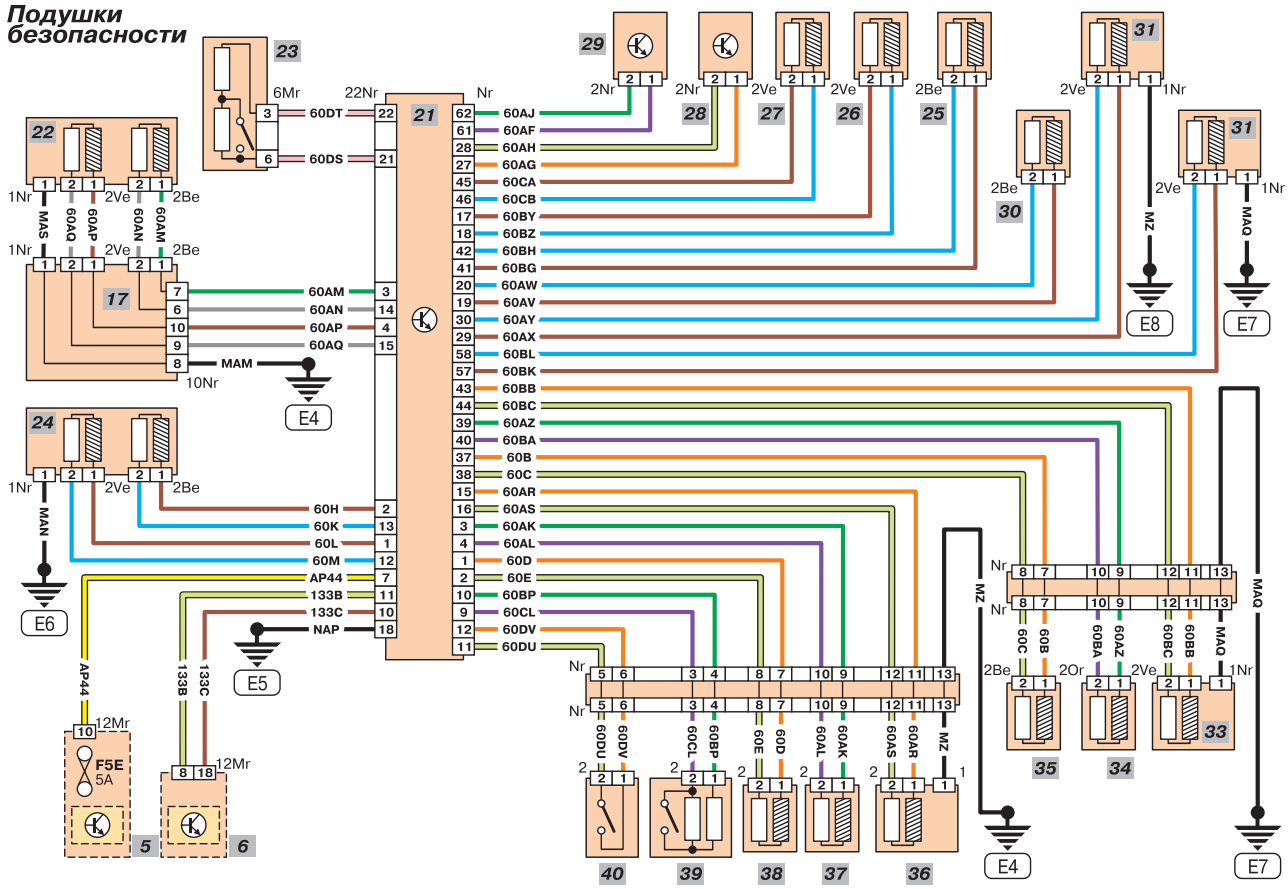

1. Аккумулятор
2. Блок предохранителей аккумулятора
3. Блок предохранителей в моторном отсеке
4. Блок предохранителей со стороны пассажира
5. Мультиплексный блок двигателя
6. Внутренний мультиплексный блок
17. Переключатели на рулевой колонке
21. Узел подушки безопасности
22. Пневмоподушка безопасности водителя
23. Выключатель замедлителя пневмоподушки безопасности
24. Пневмоподушка безопасности пассажира
25. Правый задний натяжитель
26. Подушка безопасности в обшивке потолка со стороны водителя
27. Подушка безопасности в обшивке потолка со стороны пассажира
28. Правый передний датчик удара
29. Левый передний датчик удара
30. Левый задний натяжитель

31. Задняя левая подушка безопасности
32. Задняя правая подушка безопасности
33. Боковая подушка безопасности со стороны пассажира
34. Натяжитель поясного ремня безопасности со стороны пассажира
35. Натяжитель ремня безопасности со стороны пассажира
36. Боковая подушка безопасности со стороны водителя
37. Натяжитель поясного ремня безопасности со стороны водителя
38. Натяжитель ремня безопасности со стороны водителя
39. Переключатель положения сидения водителя
40. Выключатель ремня безопасности сидения водителя
41. Прикуриватель
42. Сигнал
43. Выключатель сигнала

Подушки безопасности