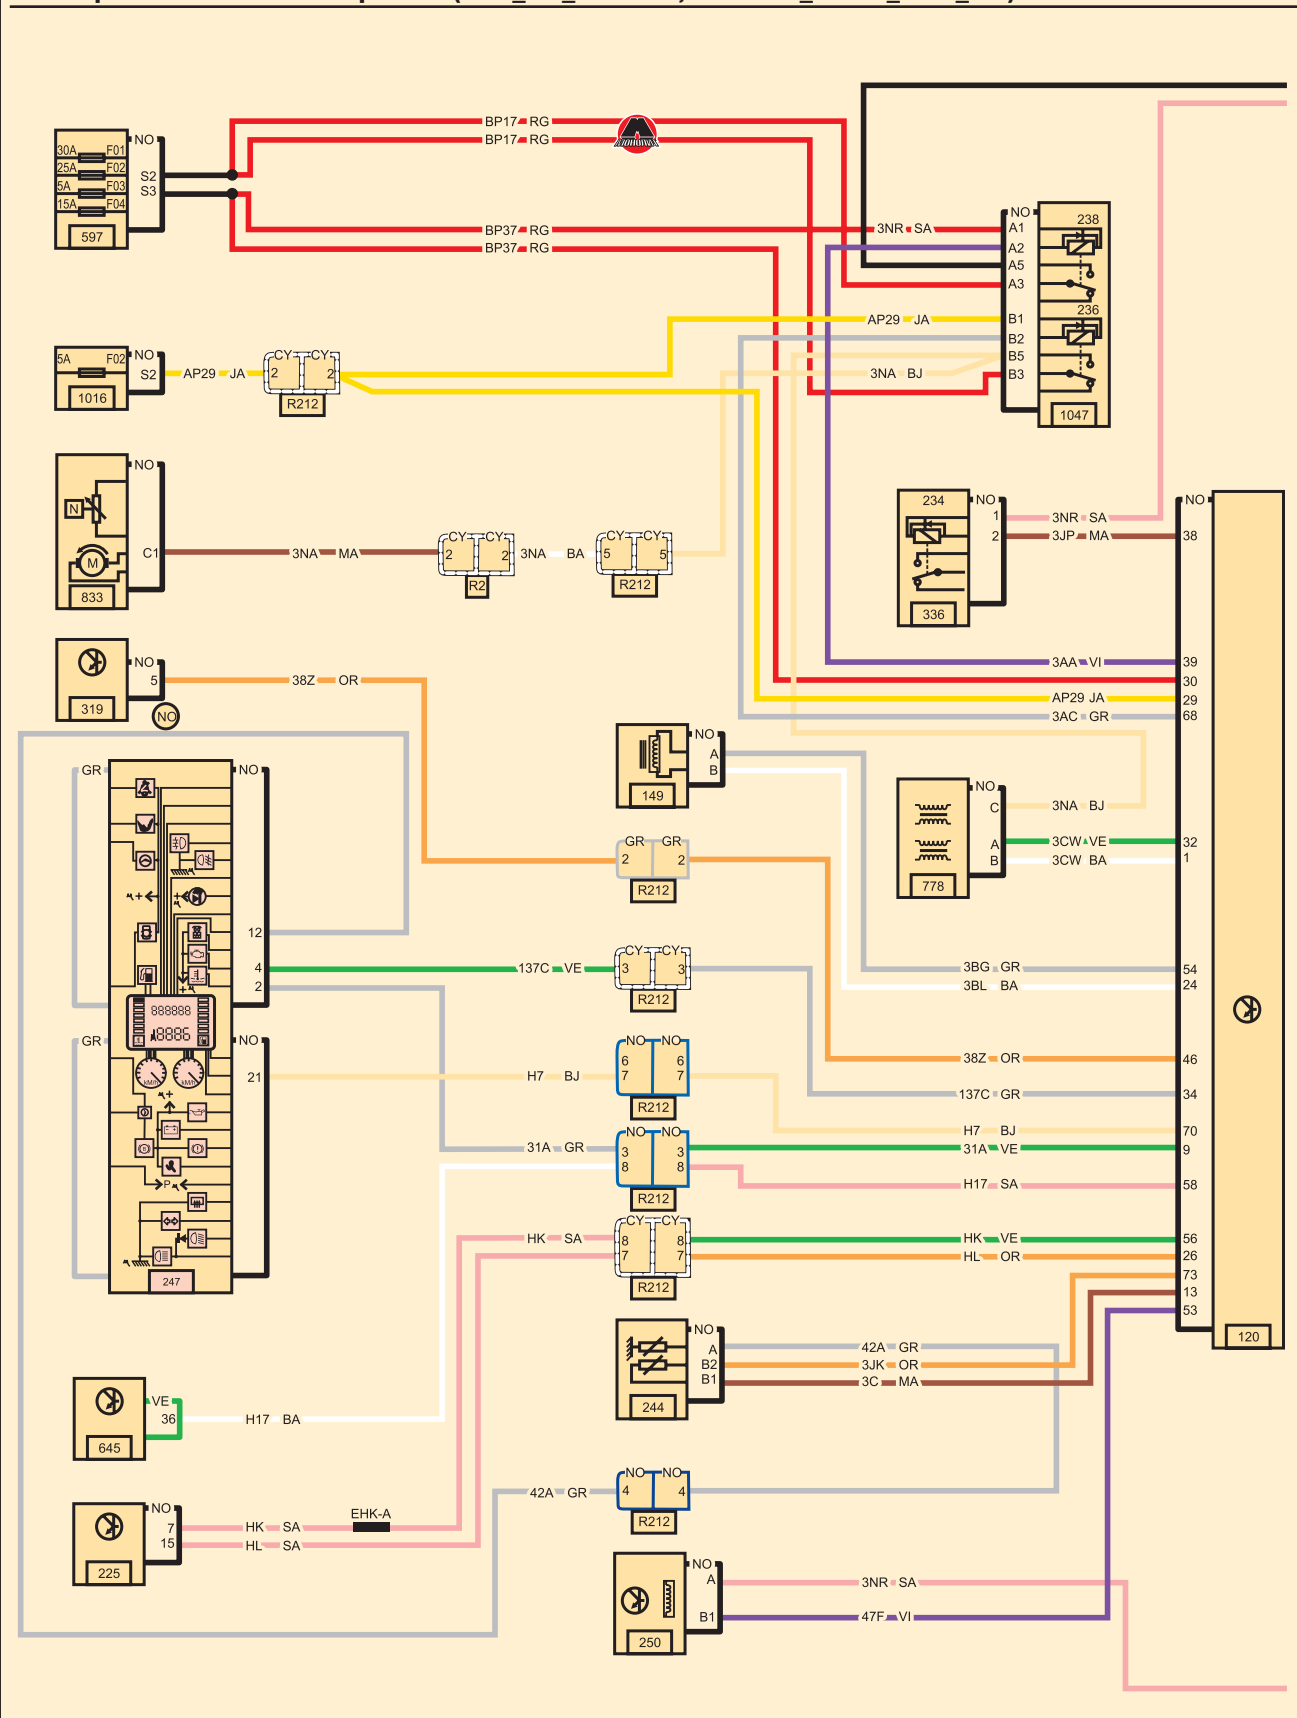

BA Белый	BJ Бежевый	CY Прозрачный или белый	JA Желтый	NO Черный	RG Красный	VE Зеленый
BE Голубой	GR Серый		MA Коричневый	OR Оранжевый	SA Розовый	VI Фиолетовый

3. ЭЛЕКТРОСХЕМЫ

Электронная система впрыска (L90_E0_K7J710,K7M710_E03A_ESS_CA) – часть 1

- 1
- 2
- 3
- 4
- 5
- 6
- 7
- 8
- 9
- 10
- 11
- 12
- 13
- 14
- 15
- 16
- 17
- 18
- 19
- 20
- 21
- 22

Обозначение цветов проводов на схемах

BA Белый	BJ Бежевый	CY Прозрачный или белый	JA Желтый	NO Черный	RG Красный	VE Зеленый
BE Голубой	GR Серый		MA Коричневый	OR Оранжевый	SA Розовый	VI Фиолетовый

Электронная система впрыска (L90_E0_K7J710,K7M710_E03A_ESS_CA) – часть 2