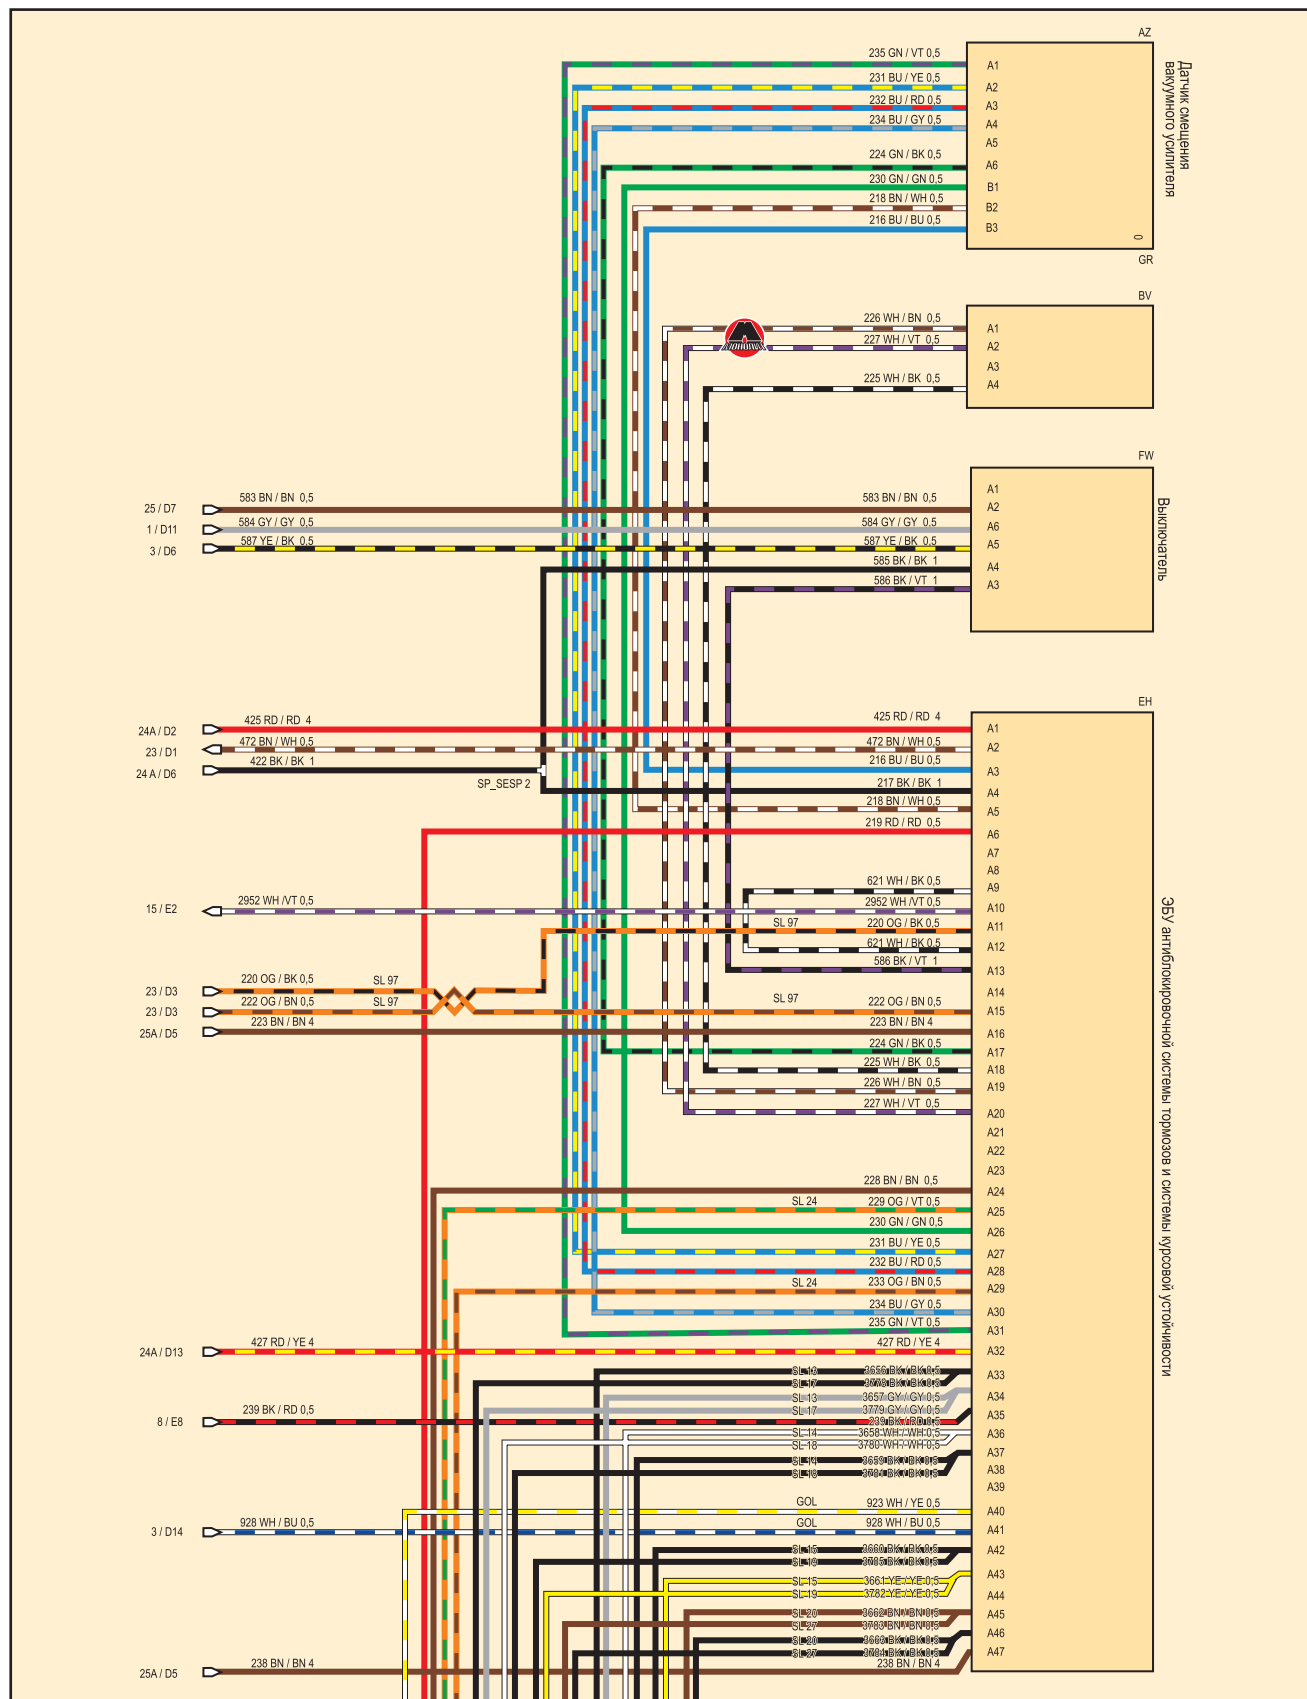

SW-BK Черный	OR-OG Оранжевый	BL-BU Синий	WS-WH Белый	SR Серебрянный
BR-BN Коричневый	GE-YE Желтый	VI-VT Фиолетовый	RS-PK Розовый	
RT-RD Красный	GN-GN Зеленый	GR-GY Серый	GD Золотой	

9. Электросхемы

Антиблокировочная система тормозов и система курсовой устойчивости (часть 1)

- 1
- 2
- 3
- 4
- 5
- 6A
- 6B
- 7
- 8
- 9
- 10
- 11
- 12
- 13
- 14
- 15
- 16
- 17
- 18
- 19
- 20
- 21

SW-BK Черный	OR-OG Оранжевый	BL-BU Синий	WS-WH Белый	SR Серебрянный
BR-BN Коричневый	GE-YE Желтый	VI-VT Фиолетовый	RS-PK Розовый	
RT-RD Красный	GN-GN Зеленый	GR-GY Серый	GD Золотой	

Антиблокировочная система тормозов и система курсовой устойчивости (часть 2)