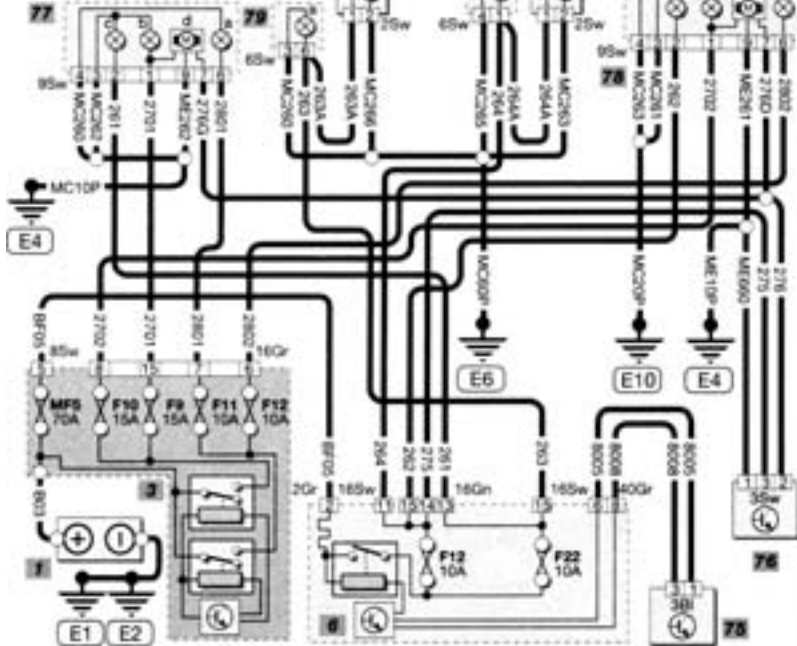

с) боковой фонарь
д) сервомотор
78 Правая фара
(см. 77)
79 Левая задняя блок-фара
а) фонарь заднего хода
б) стоп-сигнал
80 Правая задняя блок-фара
(см. 79)
81 Левый фонарь подсветки номерного знака
82 Правый фонарь подсветки номерного знака
83 Верхний стоп-сигнал
84 Датчик стоп-сигналов

Схема 5

Система кондиционирования (без функции "климат-контроль")

Стеклоочистители/стеклоомыватели

Фары, боковые фонари, задние блок-фары

Стоп-сигналы

- Э
- 0
- 1A
- 1B
- 2A
- 2B
- 2C
- 2D
- 3
- 4A
- 4B
- 4C
- 5A
- 5B
- 5C
- 6
- 7A
- 7B
- 8
- 9
- 10
- 11
- 12
- П