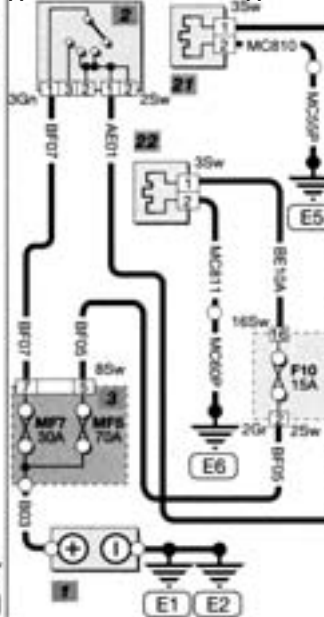

Цвета разъемов Обозначения на схеме

Схема 2

<b>Bl</b> Синий	1 Аккумулятор	11 Щиток приборов	23 Обогрев заднего стекла
<b>Br</b> Коричневый	2 Замок зажигания	12 Антенна	24 Реле обогрева заднего стекла
<b>Ge</b> Желтый	3 Блок основных предохранителей	13 Радиоприемник	
<b>Gr</b> Серый	4 Генератор	14 CD-плеер	
<b>Gn</b> Зеленый	5 Стартер	15 Левый передний высокочастотный динамик	
<b>Mc</b> Многоцветный	6 Блок BSI	16 Правый передний высокочастотный динамик	
<b>Or</b> Оранжевый	7 Блок системы управления двигателем	17 Левый передний динамик	
<b>Ro</b> Красный	8 Реле звукового сигнала	18 Правый передний динамик	
<b>Sw</b> Черный	9 Звуковой элемент низкого тона	19 Левый задний динамик	
<b>Ws</b> Белый	10 Звуковой элемент высокого тона	20 Правый задний динамик	

Системы пуска и зарядки Радиоприемник с CD-плеером

Питание систем, управляемых блоком BSI

Двухтоновый звуковой сигнал

Прикуриватель и дополнительное гнездо 12V

Обогрев заднего стекла

Цвета разъемов      Обозначения на схеме

<b>Bl</b> Синий	1 Аккумулятор
<b>Br</b> Коричневый	2 Замок зажигания
<b>Ge</b> Желтый	3 Блок основных предохранителей
<b>Gr</b> Серый	6 Блок BSI
<b>Gn</b> Зеленый	7 Блок системы управления двигателем
<b>Mc</b> Многоцветный	11 Щиток приборов
<b>Or</b> Оранжевый	63 Пульт управления отопителем
<b>Ro</b> Красный	64 Заслонка впускного воздуховода системы вентиляции
<b>Sw</b> Черный	65 Резистор вентилятора отопителя
<b>Ws</b> Белый	66 Вентилятор отопителя
* Если система отдельная	67 Регулятор давления
	68 Компрессор кондиционера

с) боковой фонарь
д) сервомотор
78 Правая фара
(см. 77)
79 Левая задняя блок-фара
а) фонарь заднего хода
б) стоп-сигнал
80 Правая задняя блок-фара
(см. 79)
81 Левый фонарь подсветки номерного знака
82 Правый фонарь подсветки номерного знака
83 Верхний стоп-сигнал
84 Датчик стоп-сигналов