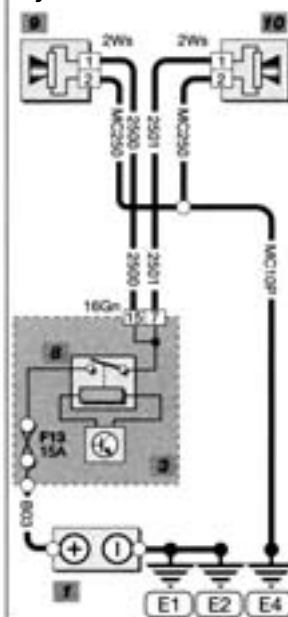

Цвета разъемов Обозначения на схеме

Схема 2

<b>Bl</b> Синий	1 Аккумулятор	11 Щиток приборов	23 Обогрев заднего стекла
<b>Br</b> Коричневый	2 Замок зажигания	12 Антенна	24 Реле обогрева заднего стекла
<b>Ge</b> Желтый	3 Блок основных предохранителей	13 Радиоприемник	
<b>Gr</b> Серый	4 Генератор	14 CD-плеер	
<b>Gn</b> Зеленый	5 Стартер	15 Левый передний высокочастотный динамик	
<b>Mc</b> Многоцветный	6 Блок BSI	16 Правый передний высокочастотный динамик	
<b>Or</b> Оранжевый	7 Блок системы управления двигателем	17 Левый передний динамик	
<b>Ro</b> Красный	8 Реле звукового сигнала	18 Правый передний динамик	
<b>Sw</b> Черный	9 Звуковой элемент низкого тона	19 Левый задний динамик	
<b>Ws</b> Белый	10 Звуковой элемент высокого тона	20 Правый задний динамик	

Системы пуска и зарядки Радиоприемник с CD-плеером

Питание систем, управляемых блоком BSI

Двухтоновый звуковой сигнал

Прикуриватель и дополнительное гнездо 12V

Обогрев заднего стекла

Цвета разъемов      Обозначения на схеме

с) боковой фонарь
д) сервомотор
78 Правая фара
(см. 77)
79 Левая задняя блок-фара
а) фонарь заднего хода
б) стоп-сигнал
80 Правая задняя блок-фара
(см. 79)
81 Левый фонарь подсветки номерного знака
82 Правый фонарь подсветки номерного знака
83 Верхний стоп-сигнал
84 Датчик стоп-сигналов