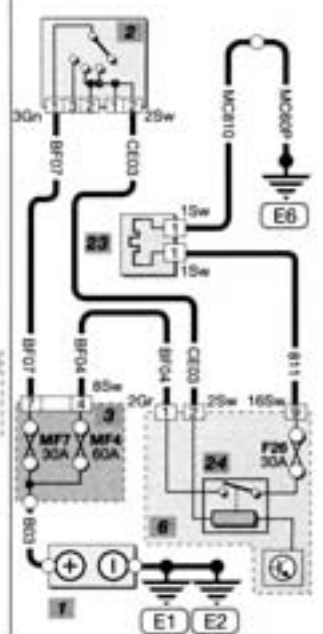

Системы пуска и зарядки Радиоприемник с CD-плеером

Питание систем, управляемых блоком BSI

Двухтоновый звуковой сигнал

Прикуриватель и дополнительное гнездо 12V

Обогрев заднего стекла

Цвета разъемов      Обозначения на схеме