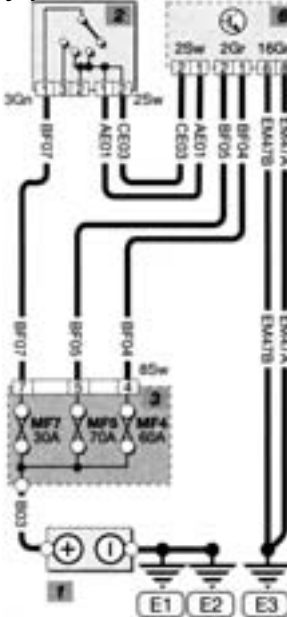

Цвета разъемов Обозначения на схеме

Схема 2

<b>Bl</b> Синий	1 Аккумулятор	11 Щиток приборов	23 Обогрев заднего стекла
<b>Br</b> Коричневый	2 Замок зажигания	12 Антенна	24 Реле обогрева заднего стекла
<b>Ge</b> Желтый	3 Блок основных предохранителей	13 Радиоприемник	
<b>Gr</b> Серый	4 Генератор	14 CD-плеер	
<b>Gn</b> Зеленый	5 Стартер	15 Левый передний высокочастотный динамик	
<b>Mc</b> Многоцветный	6 Блок BSI	16 Правый передний высокочастотный динамик	
<b>Or</b> Оранжевый	7 Блок системы управления двигателем	17 Левый передний динамик	
<b>Ro</b> Красный	8 Реле звукового сигнала	18 Правый передний динамик	
<b>Sw</b> Черный	9 Звуковой элемент низкого тона	19 Левый задний динамик	
<b>Ws</b> Белый	10 Звуковой элемент высокого тона	20 Правый задний динамик	

Системы пуска и зарядки Радиоприемник с CD-плеером

Питание систем, управляемых блоком BSI

Двухтоновый звуковой сигнал

Прикуриватель и дополнительное гнездо 12V

Обогрев заднего стекла

Цвета разъемов      Обозначения на схеме

с) боковой фонарь
д) сервомотор
78 Правая фара
(см. 77)
79 Левая задняя блок-фара
а) фонарь заднего хода
б) стоп-сигнал
80 Правая задняя блок-фара
(см. 79)
81 Левый фонарь подсветки номерного знака
82 Правый фонарь подсветки номерного знака
83 Верхний стоп-сигнал
84 Датчик стоп-сигналов