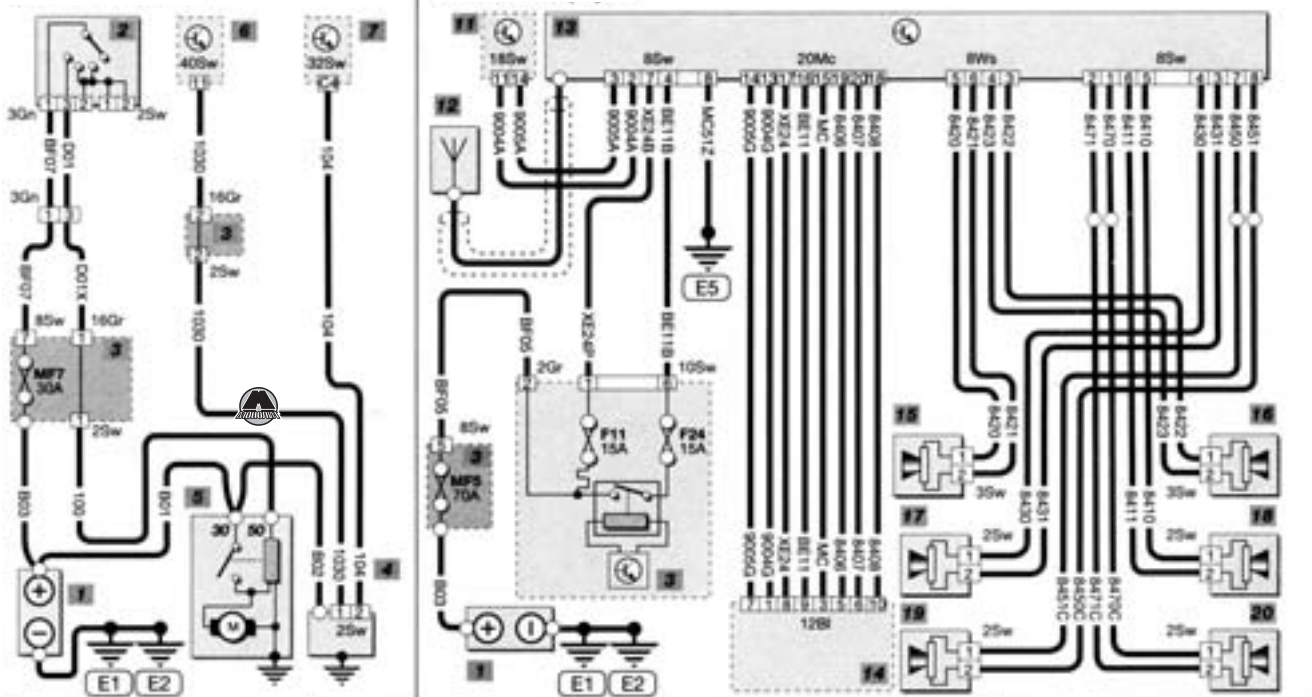

Цвета разъемов Обозначения на схеме

Схема 2

Bl Синий	1 Аккумулятор	11 Щиток приборов	23 Обогрев заднего стекла
Br Коричневый	2 Замок зажигания	12 Антенна	24 Реле обогрева заднего стекла
Ge Желтый	3 Блок основных предохранителей	13 Радиоприемник	
Gr Серый	4 Генератор	14 CD-плеер	
Gn Зеленый	5 Стартер	15 Левый передний высокочастотный динамик	
Mc Многоцветный	6 Блок BSI	16 Правый передний высокочастотный динамик	
Or Оранжевый	7 Блок системы управления двигателем	17 Левый передний динамик	
Ro Красный	8 Реле звукового сигнала	18 Правый передний динамик	
Sw Черный	9 Звуковой элемент низкого тона	19 Левый задний динамик	
Ws Белый	10 Звуковой элемент высокого тона	20 Правый задний динамик	

Системы пуска и зарядки Радиоприемник с CD-плеером