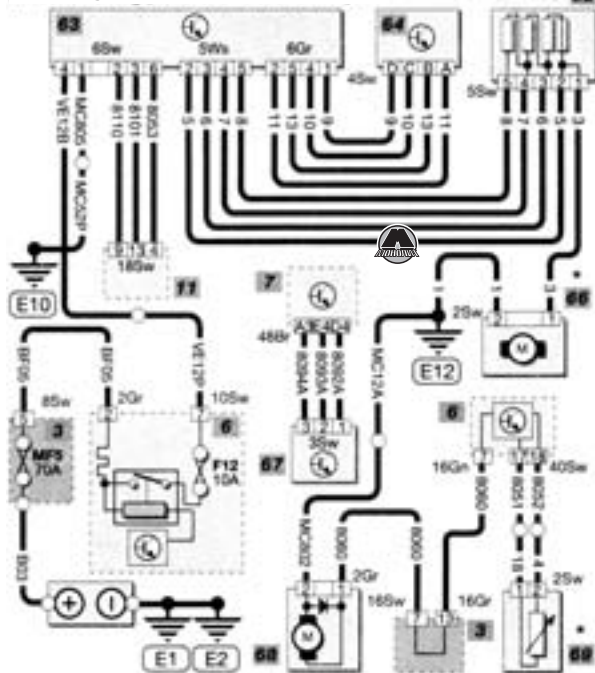

Цвета разъемов   Обозначения на схеме

Bl Синий	1 Аккумулятор
Br Коричневый	2 Замок зажигания
Ge Желтый	3 Блок основных предохранителей
Gr Серый	6 Блок BSI
Gn Зеленый	7 Блок системы управления двигателем
Mc Многоцветный	11 Щиток приборов
Or Оранжевый	63 Пульт управления отопителем
Ro Красный	64 Заслонка впускного воздуховода системы вентиляции
Sw Черный	65 Резистор вентилятора отопителя
Ws Белый	66 Вентилятор отопителя
* Если система отдельная	67 Регулятор давления
	68 Компрессор кондиционера

69 Терморезистор испарителя
70 Омыватель фар
71 Омыватель ветрового/заднего стекла
72 Электродвигатель стеклоочистителя ветрового стекла
73 Электродвигатель стеклоочистителя заднего стекла
74 Датчик дождя
75 Датчик уровня освещенности
76 Блок регулировки направления фар
77 Левая фара
а) дальний свет
б) ближний свет

с) боковой фонарь
д) сервомотор
78 Правая фара
(см. 77)
79 Левая задняя блок-фара
а) фонарь заднего хода
б) стоп-сигнал
80 Правая задняя блок-фара
(см. 79)
81 Левый фонарь подсветки номерного знака
82 Правый фонарь подсветки номерного знака
83 Верхний стоп-сигнал
84 Датчик стоп-сигналов

Схема 5

Система кондиционирования (без функции "климат-контроль")