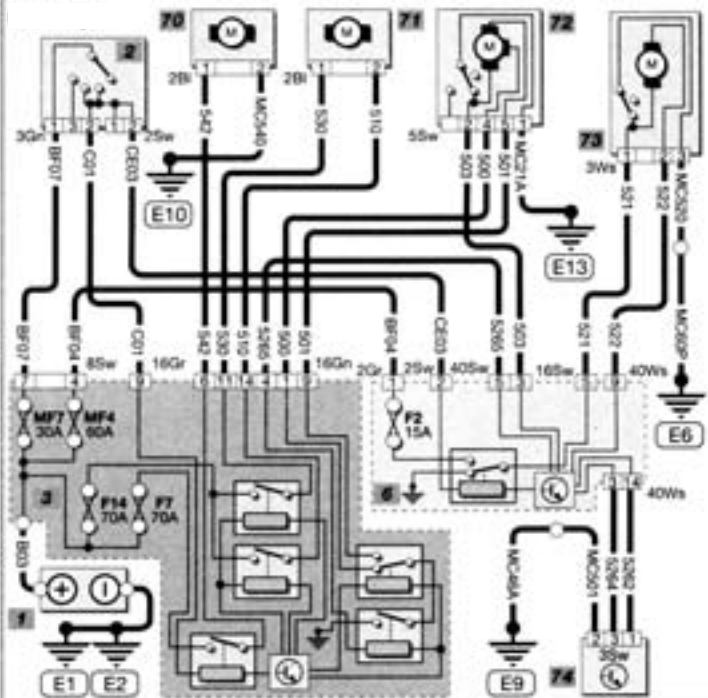

Стеклоочистители/стеклоомыватели