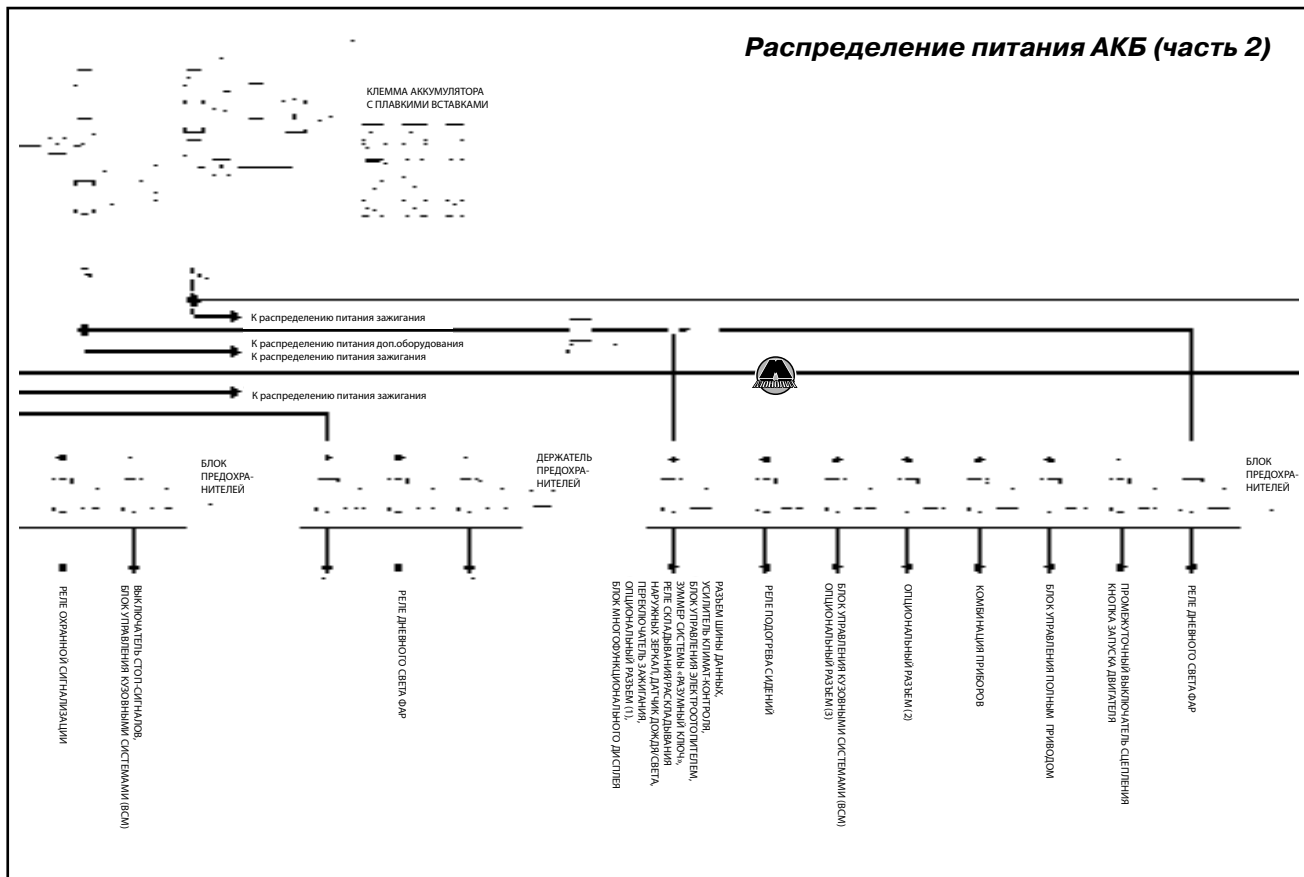

B = черный; **W** = белый; **R** = красный; **G** = зеленый; **L** = синий; **Y** = желтый; **LG** = св.-зеленый; **DG** = т.-зеленый.
BR = коричневый; **OR** = оранжевый; **P** = розовый; **PU** = пурпурный; **GY** = серый; **SB** = голубой; **CH** = т.-коричн.;

3. Электросхемы

Распределение питания АКБ (часть 1)

Распределение питания АКБ (часть 2)

- 1
- 2
- 3
- 4
- 5
- 6A
- 6B
- 6C
- 7
- 8
- 9
- 10
- 11
- 12
- 13
- 14
- 15
- 16
- 17
- 18
- 19
- 20
- 21
- 22

B = черный; **W** = белый; **R** = красный; **G** = зеленый; **L** = синий; **Y** = желтый; **LG** = св.-зеленый; **DG** = т.-зеленый.
BR = коричневый; **OR** = оранжевый; **P** = розовый; **PU** = пурпурный; **GY** = серый; **SB** = голубой; **CH** = т.-коричн.;

- 1
- 2
- 3
- 4
- 5
- 6A
- 6B
- 6C
- 7
- 8
- 9
- 10
- 11
- 12
- 13
- 14
- 15
- 16
- 17
- 18
- 19
- 20
- 21
- 22**