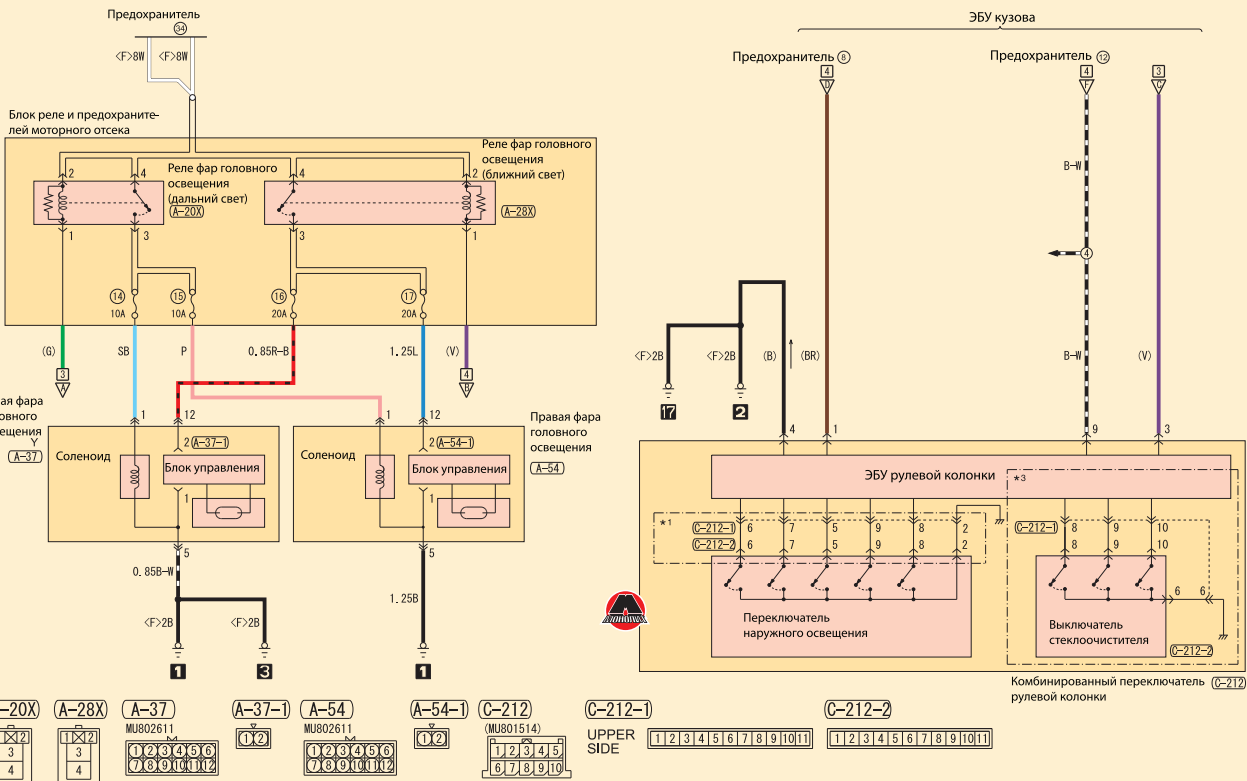

Фары головного освещения (модификация с ксеноновыми фарами) (часть 1)

1. 1
2. 2
3. 3
4. 4
5. 5
6. 6A
7. 6B
8. 7
9. 8
10. 9
11. 10
12. 11
13. 12
14. 13
15. 14
16. 15
17. 16
18. 17
19. 18
20. 19
21. 20
22. 21
23. 22