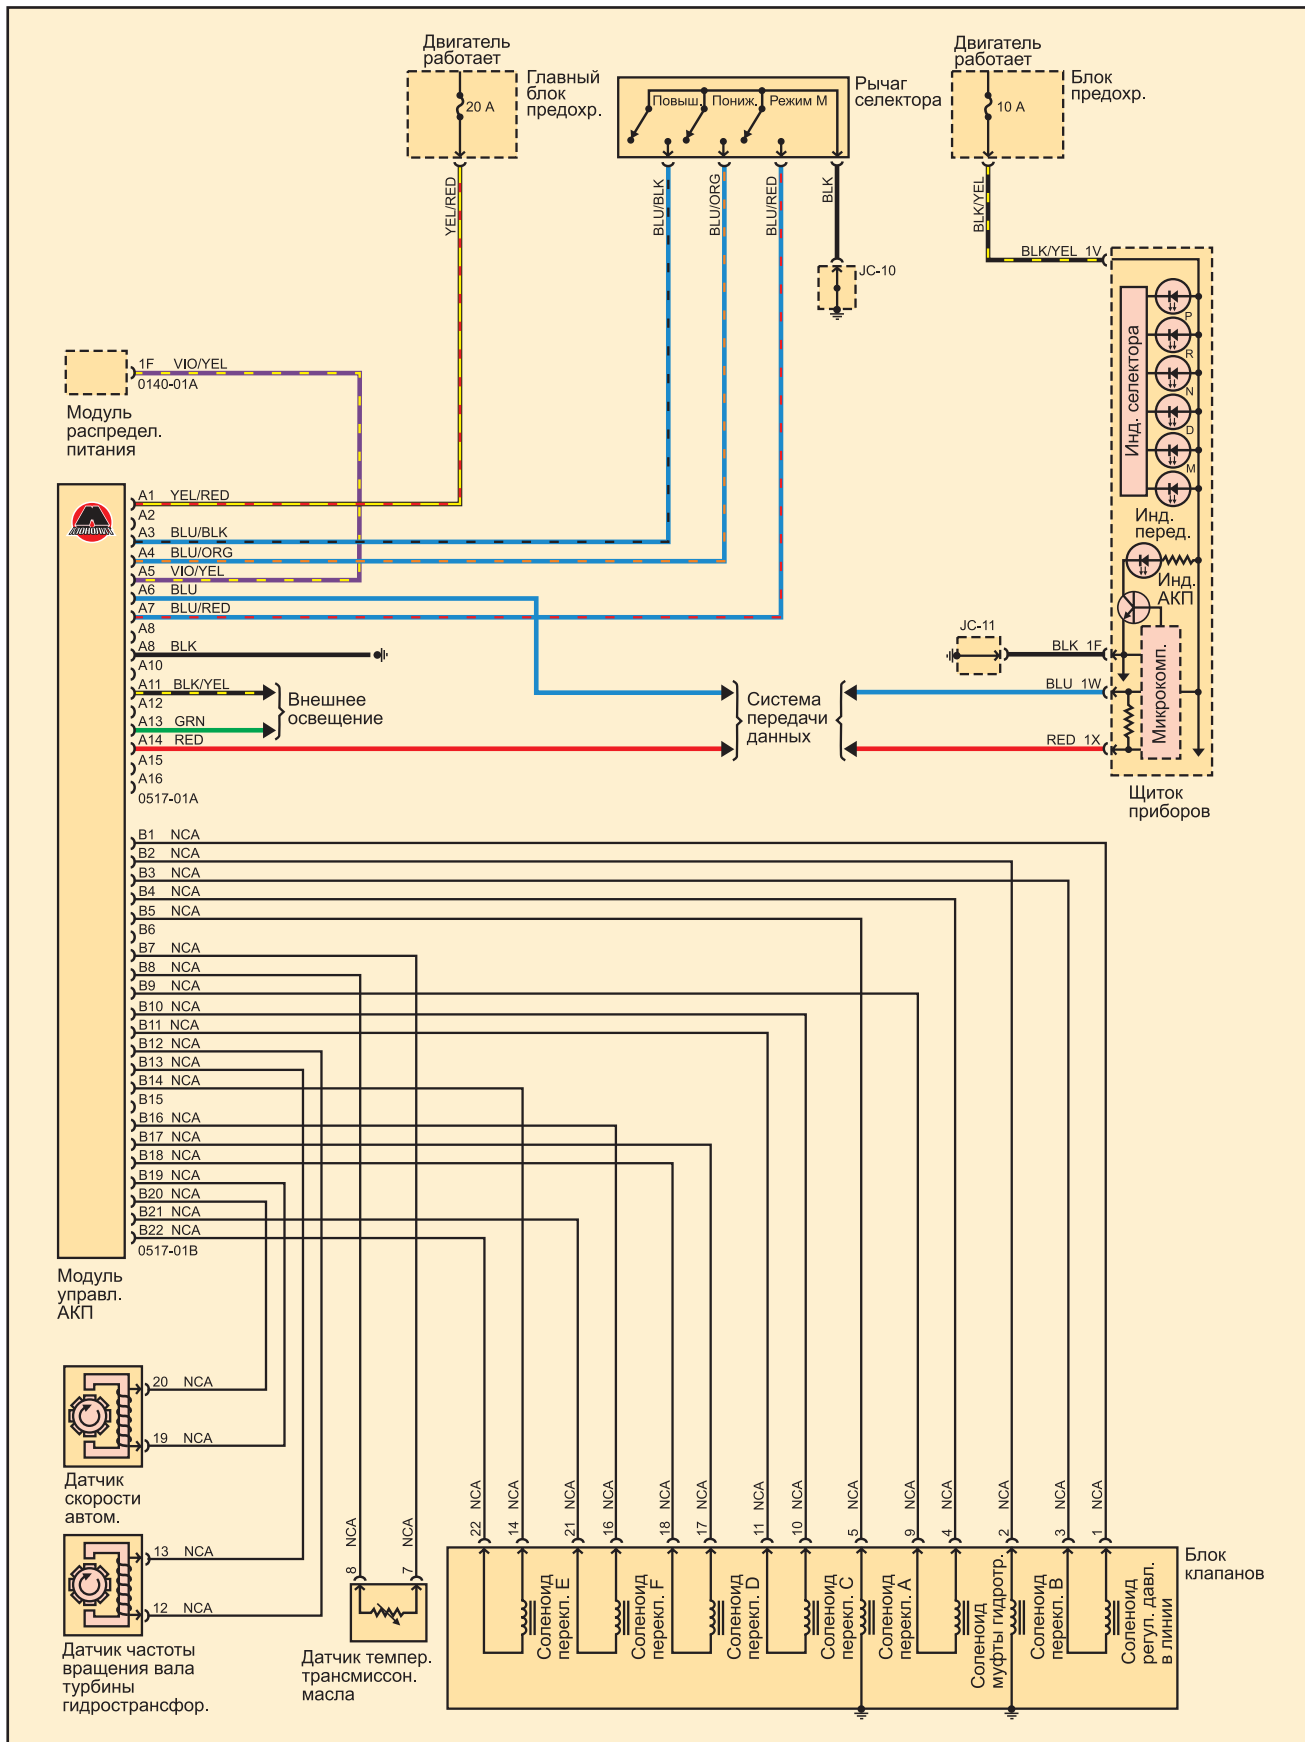

<b>BLK</b> - Черный	<b>CLR</b> - Без цвета	<b>GRN</b> - Зеленый	<b>LT GRN</b> - Светло-зеленый	<b>PPL</b> - Багровый	<b>VIO</b> - Фиолетовый
<b>BLU</b> - Синий	<b>DK BLU</b> - Темно-синий	<b>GRY</b> - Серый	<b>ORG</b> - Оранжевый	<b>RED</b> - Красный	<b>WHT</b> - Белый
<b>BRN</b> - Коричневый	<b>DK GRN</b> - Темно-зеленый	<b>LT BLU</b> - Светло-синий	<b>PNK</b> - Розовый	<b>TAN</b> - Желто-коричневый	<b>YEL</b> - Желтый

### 3. ЭЛЕКТРОСХЕМЫ

#### АКП

- 1
- 2
- 3
- 4
- 5
- 6
- 7
- 8
- 9
- 10
- 11
- 12
- 13
- 14
- 15
- 16
- 17
- 18
- 19
- 20

<b>BLK</b> - Черный	<b>CLR</b> - Без цвета	<b>GRN</b> - Зеленый	<b>LT GRN</b> - Светло-зеленый	<b>PPL</b> - Багровый	<b>VIO</b> - Фиолетовый
<b>BLU</b> - Синий	<b>DK BLU</b> - Темно-синий	<b>GRY</b> - Серый	<b>ORG</b> - Оранжевый	<b>RED</b> - Красный	<b>WHT</b> - Белый
<b>BRN</b> - Коричневый	<b>DK GRN</b> - Темно-зеленый	<b>LT BLU</b> - Светло-синий	<b>PNK</b> - Розовый	<b>TAN</b> - Желто-коричневый	<b>YEL</b> - Желтый