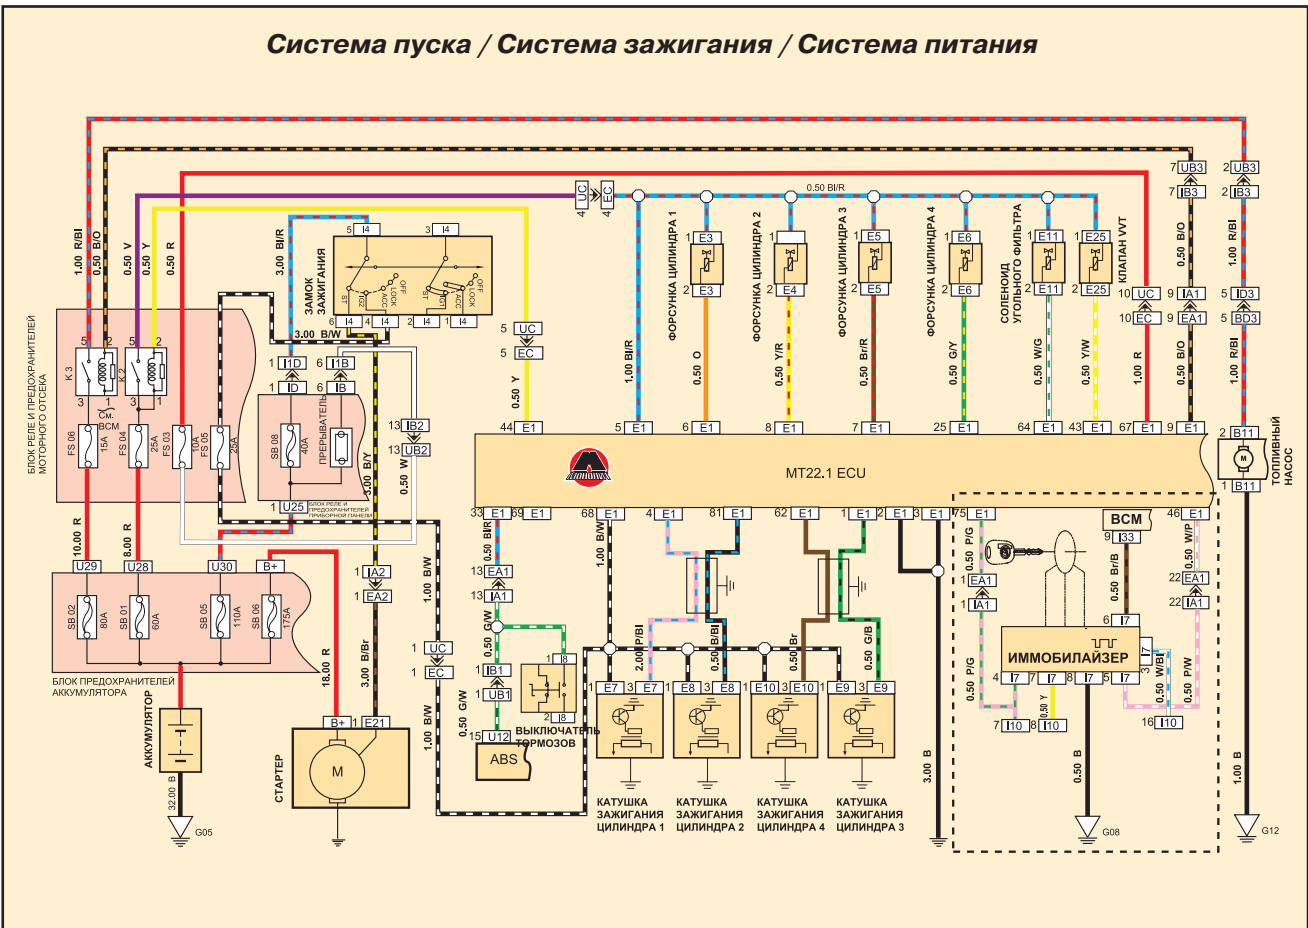

B Черный	Bl Синий	Gr Серый	P Розовый	V Фиолетовый	Y Желтый
Br Коричневый	G Зеленый	O Оранжевый	R Красный	W Белый	

Система зарядки/ Часы / Питание

Система пуска / Система зажигания / Система питания

- 1
- 2
- 3
- 4
- 5
- 6
- 7
- 8
- 9
- 10
- 11
- 12
- 13
- 14
- 15
- 16
- 17
- 18
- 19
- 20
- 21
- 22
- 23
- 24

B Черный	Bl Синий	Gr Серый	P Розовый	V Фиолетовый	Y Желтый
Br Коричневый	G Зеленый	O Оранжевый	R Красный	W Белый	

Электронная система управления

Система охлаждения / Компрессор кондиционера