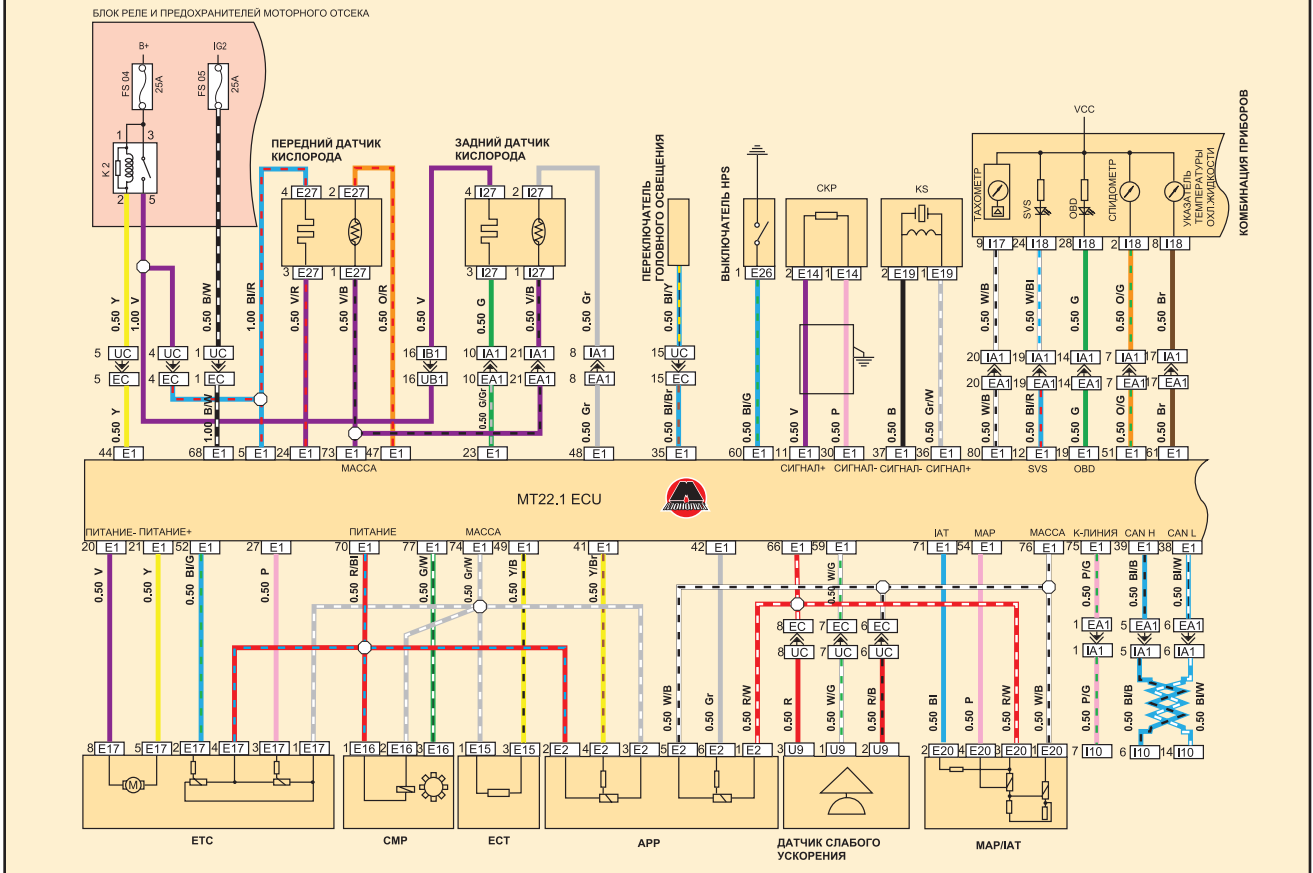

B Черный	Bl Синий	Gr Серый	P Розовый	V Фиолетовый	Y Желтый
Br Коричневый	G Зеленый	O Оранжевый	R Красный	W Белый	

Система зарядки/ Часы / Питание

Система пуска / Система зажигания / Система питания

- 1
- 2
- 3
- 4
- 5
- 6
- 7
- 8
- 9
- 10
- 11
- 12
- 13
- 14
- 15
- 16
- 17
- 18
- 19
- 20
- 21
- 22
- 23
- 24

B Черный	Bl Синий	Gr Серый	P Розовый	V Фиолетовый	Y Желтый
Br Коричневый	G Зеленый	O Оранжевый	R Красный	W Белый	

Электронная система управления

Система охлаждения / Компрессор кондиционера