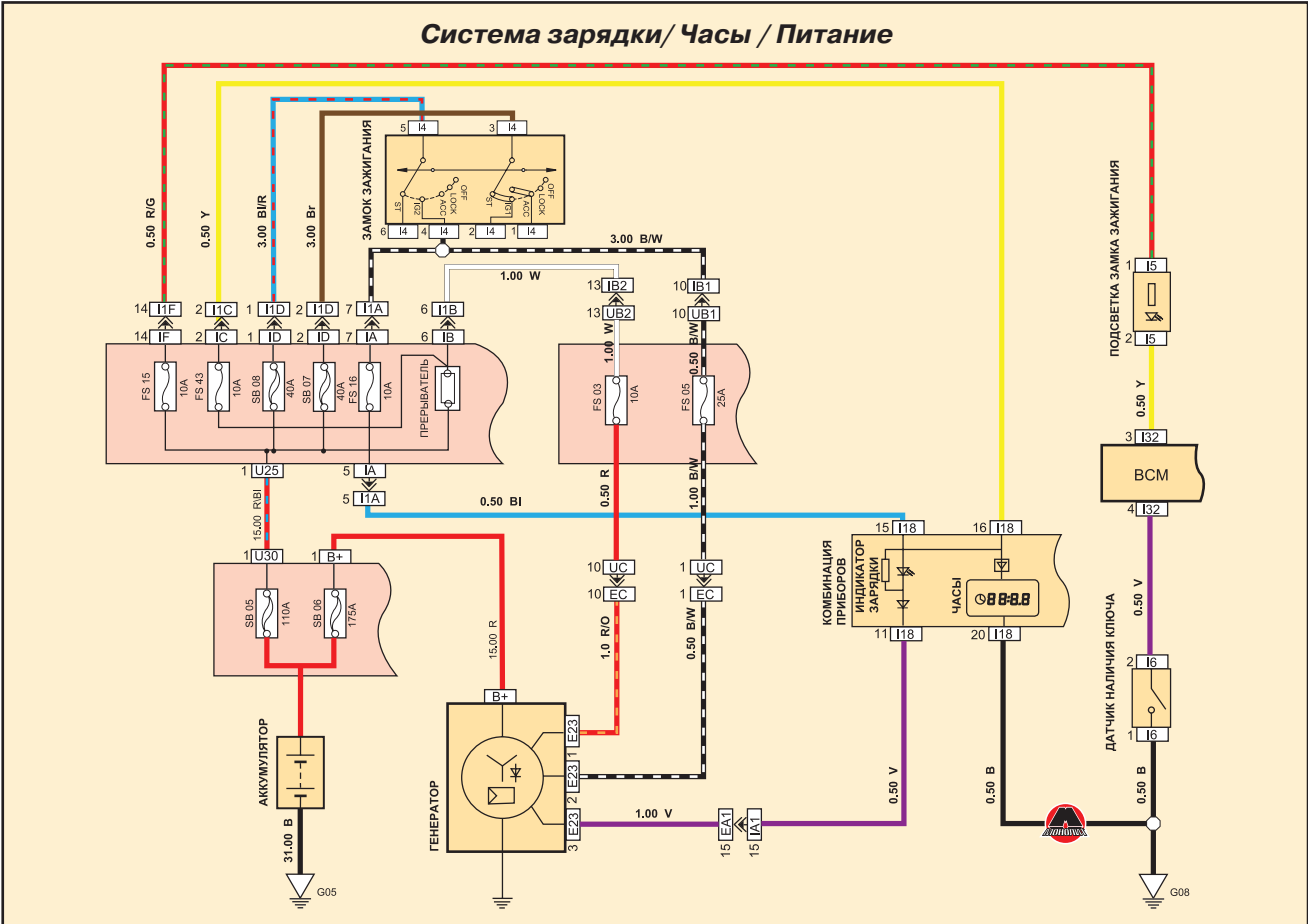

B Черный	Bl Синий	Gr Серый	P Розовый	V Фиолетовый	Y Желтый
Br Коричневый	G Зеленый	O Оранжевый	R Красный	W Белый	

Система зарядки/ Часы / Питание

Система пуска / Система зажигания / Система питания

- 1
- 2
- 3
- 4
- 5
- 6
- 7
- 8
- 9
- 10
- 11
- 12
- 13
- 14
- 15
- 16
- 17
- 18
- 19
- 20
- 21
- 22
- 23
- 24

B Черный	Bl Синий	Gr Серый	P Розовый	V Фиолетовый	Y Желтый
Br Коричневый	G Зеленый	O Оранжевый	R Красный	W Белый	

Электронная система управления

Система охлаждения / Компрессор кондиционера