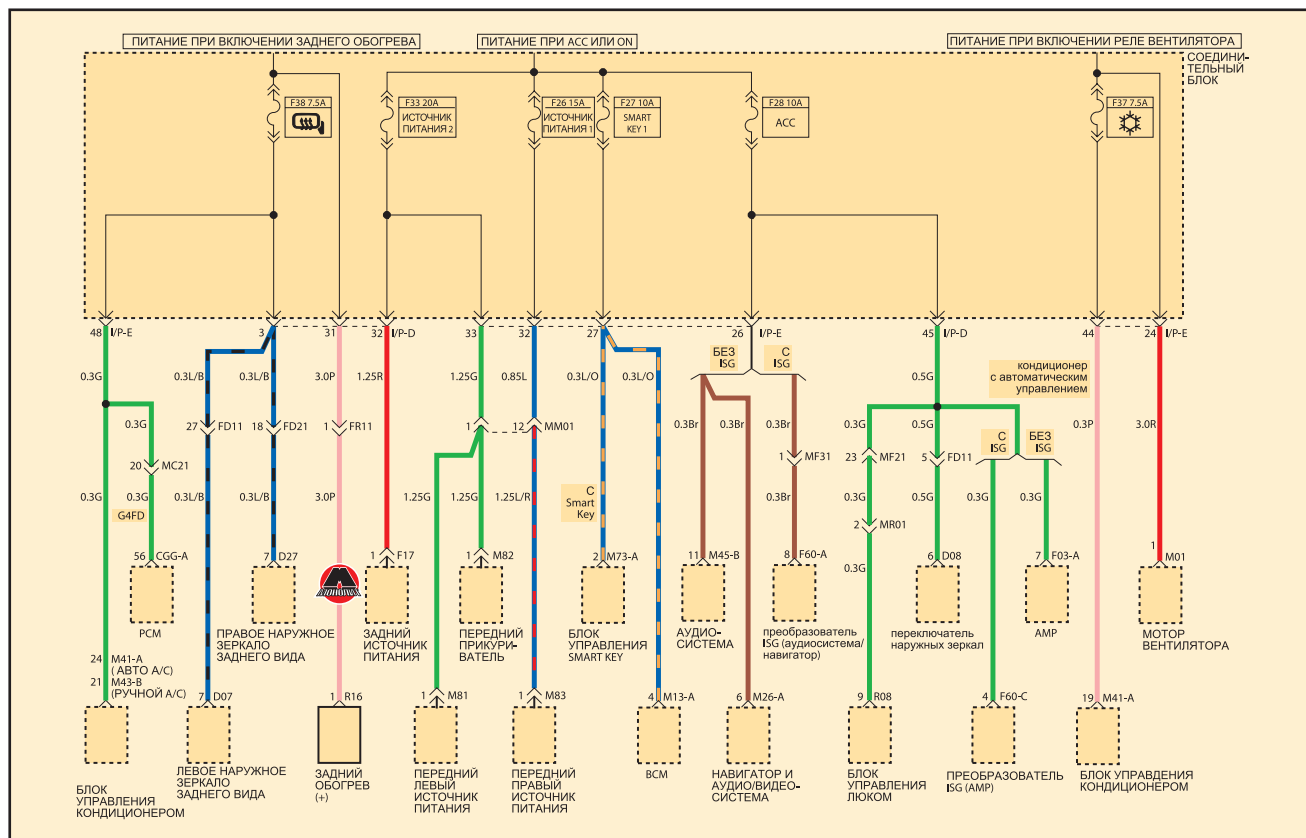

B черный	Gr серый	T желтовато-коричневый	R красный	Pr фиолетовый
Br коричневый	L синий	O оранжевый	W белый	LI светло-синий
G зеленый	Lg светло-зеленый	P розовый	Y желтый	

3. Электросхемы

Блок предохранителей в салоне (1)

Блок предохранителей в салоне (2)

- 1
- 2
- 3
- 4
- 5
- 6A
- 6B
- 7
- 8
- 9
- 10
- 11
- 12
- 13
- 14A
- 14B
- 15
- 16
- 17
- 18
- 19
- 20
- 21
- 22

B черный	Gr серый	T желто-коричневый	R красный	Pp фиолетовый
Br коричневый	L синий	O оранжевый	W белый	LI светло-синий
G зеленый	Lg светло-зеленый	P розовый	Y желтый	

Блок предохранителей в салоне (3)

Блок предохранителей в салоне (4)