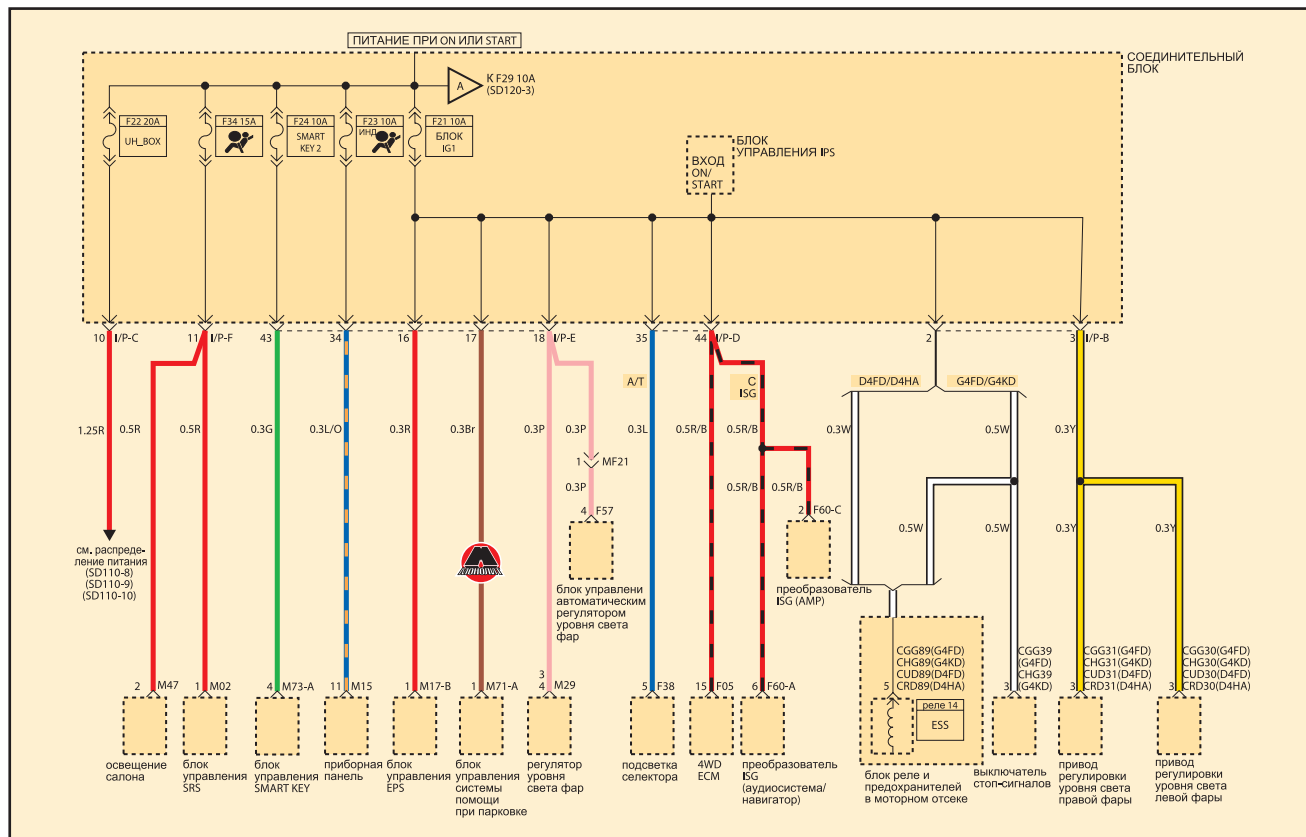

B черный	Gr серый	T желтовато-коричневый	R красный	Pr фиолетовый
Br коричневый	L синий	O оранжевый	W белый	LI светло-синий
G зеленый	Lg светло-зеленый	P розовый	Y желтый	

3. Электросхемы

Блок предохранителей в салоне (1)

Блок предохранителей в салоне (2)

- 1
- 2
- 3
- 4
- 5
- 6A
- 6B
- 7
- 8
- 9
- 10
- 11
- 12
- 13
- 14A
- 14B
- 15
- 16
- 17
- 18
- 19
- 20
- 21
- 22

B черный	Gr серый	T желто-коричневый	R красный	Pp фиолетовый
Br коричневый	L синий	O оранжевый	W белый	LI светло-синий
G зеленый	Lg светло-зеленый	P розовый	Y желтый	

Блок предохранителей в салоне (3)

Блок предохранителей в салоне (4)