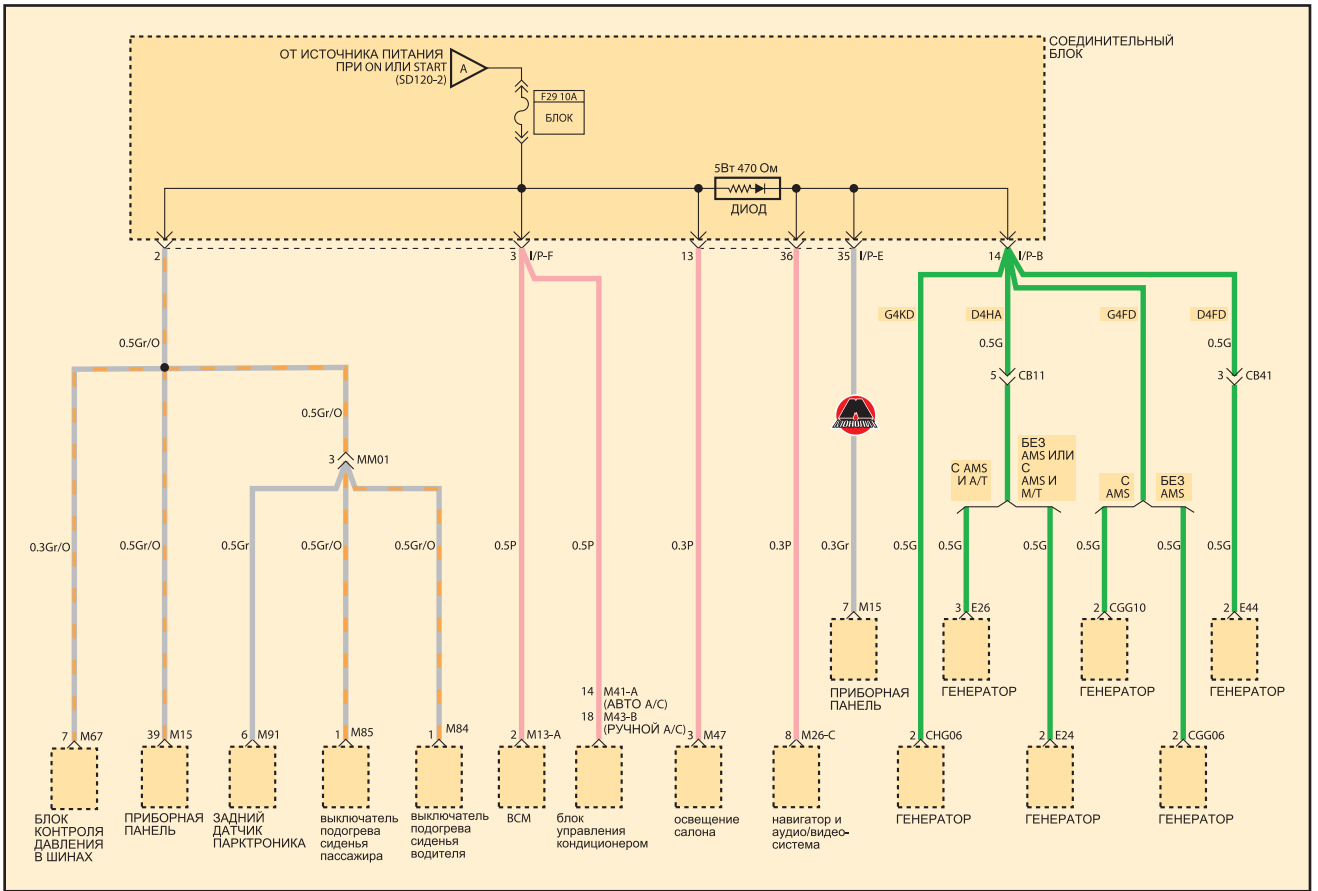

B черный	Gr серый	T желтовато-коричневый	R красный	Pr фиолетовый
Br коричневый	L синий	O оранжевый	W белый	LI светло-синий
G зеленый	Lg светло-зеленый	P розовый	Y желтый	

3. Электросхемы

Блок предохранителей в салоне (1)

Блок предохранителей в салоне (2)

- 1
- 2
- 3
- 4
- 5
- 6A
- 6B
- 7
- 8
- 9
- 10
- 11
- 12
- 13
- 14A
- 14B
- 15
- 16
- 17
- 18
- 19
- 20
- 21
- 22

B черный	Gr серый	T желто-коричневый	R красный	Pp фиолетовый
Br коричневый	L синий	O оранжевый	W белый	LI светло-синий
G зеленый	Lg светло-зеленый	P розовый	Y желтый	

Блок предохранителей в салоне (3)

Блок предохранителей в салоне (4)