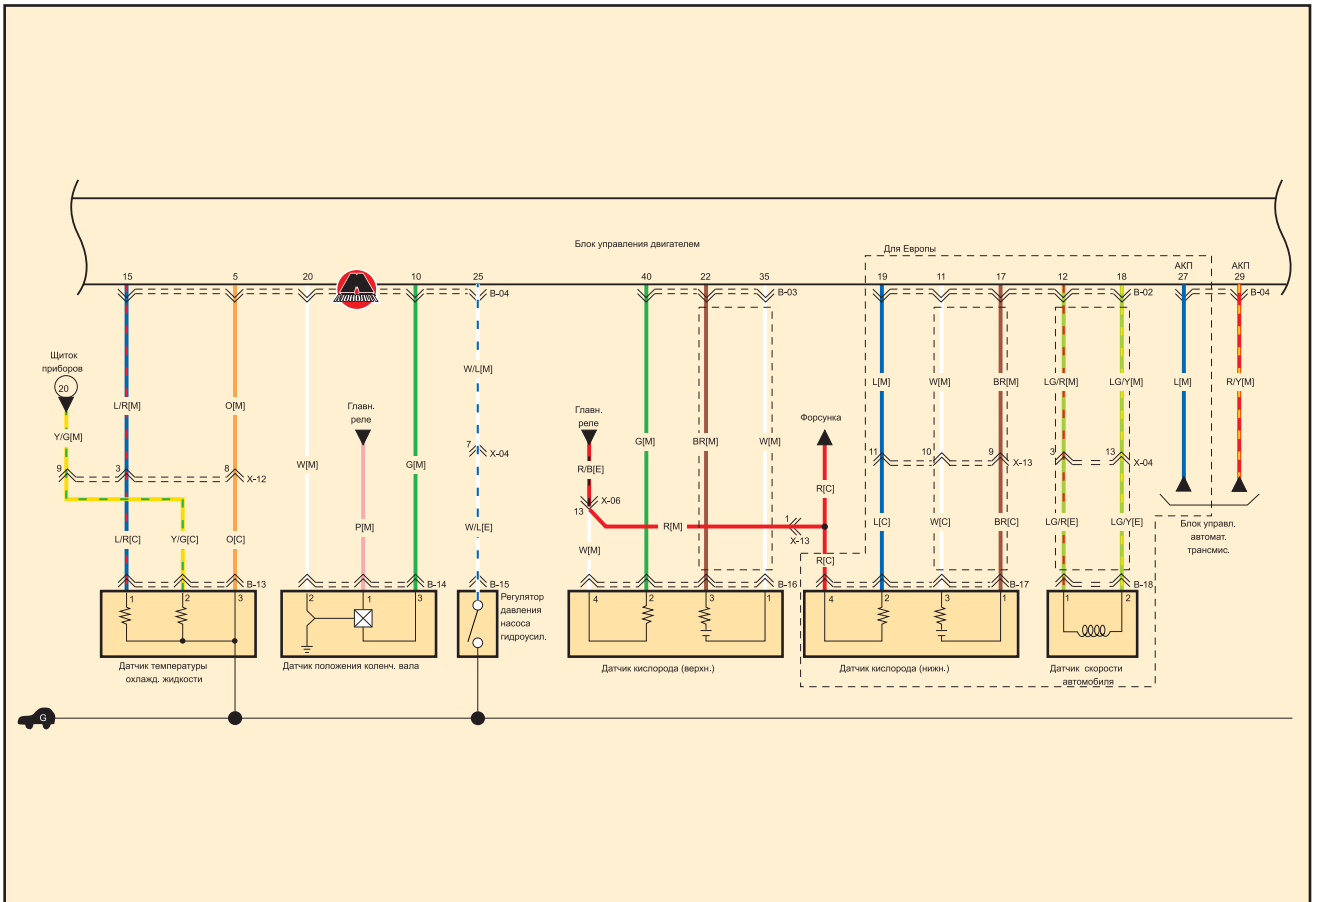

2. ЭЛЕКТРОСХЕМЫ

СИСТЕМА ВПРЫСКА ТОПЛИВА 1

СИСТЕМА ВПРЫСКА ТОПЛИВА 2

- 1
- 2
- 3
- 4
- 5
- 6
- 7
- 8
- 9
- 10
- 11
- 12
- 13
- 14
- 15
- 16
- 17
- 18
- 19
- 20

Обозначение цветов проводов на схемах

| | | | | | | |
|----------------------|------------------|--------------------------|-------------------------------|--------------------|------------------|---------------------|
| B черный | G зеленый | L синий | T желтовато-коричневый | O оранжевый | R красный | Y желтый |
| Br коричневый | Gr серый | Lg светло-зеленый | | P розовый | W белый | V Фиолетовый |

СИСТЕМА ВПРЫСКА ТОПЛИВА 3

СИСТЕМА ВПРЫСКА ТОПЛИВА 4