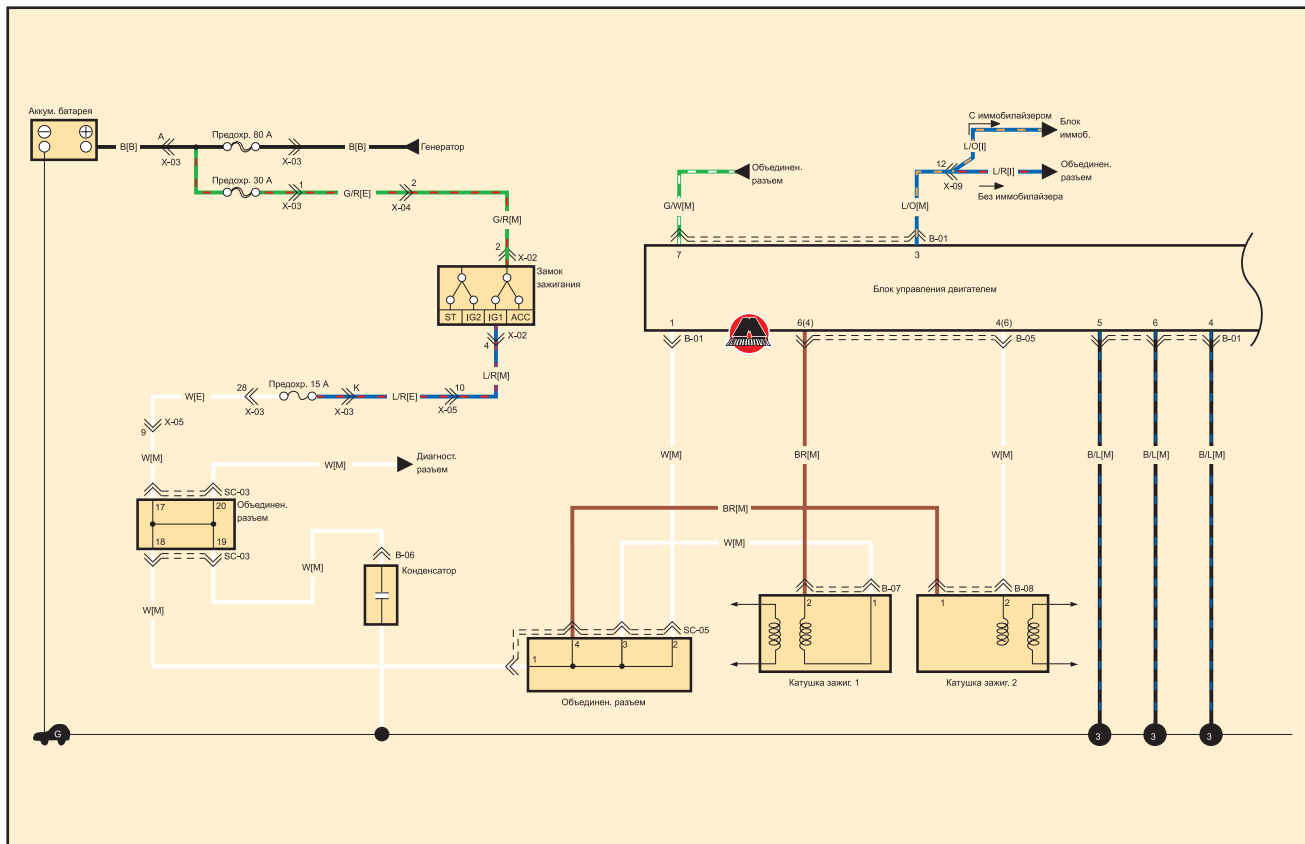

2. ЭЛЕКТРОСХЕМЫ

СИСТЕМА ВПРЫСКА ТОПЛИВА 1

СИСТЕМА ВПРЫСКА ТОПЛИВА 2

- 1
- 2
- 3
- 4
- 5
- 6
- 7
- 8
- 9
- 10
- 11
- 12
- 13
- 14
- 15
- 16
- 17
- 18
- 19
- 20

Обозначение цветов проводов на схемах

| | | | | | | |
|----------------------|------------------|--------------------------|-------------------------------|--------------------|------------------|---------------------|
| B черный | G зеленый | L синий | T желтовато-коричневый | O оранжевый | R красный | Y желтый |
| Br коричневый | Gr серый | Lg светло-зеленый | | P розовый | W белый | V Фиолетовый |

СИСТЕМА ВПРЫСКА ТОПЛИВА 3

СИСТЕМА ВПРЫСКА ТОПЛИВА 4