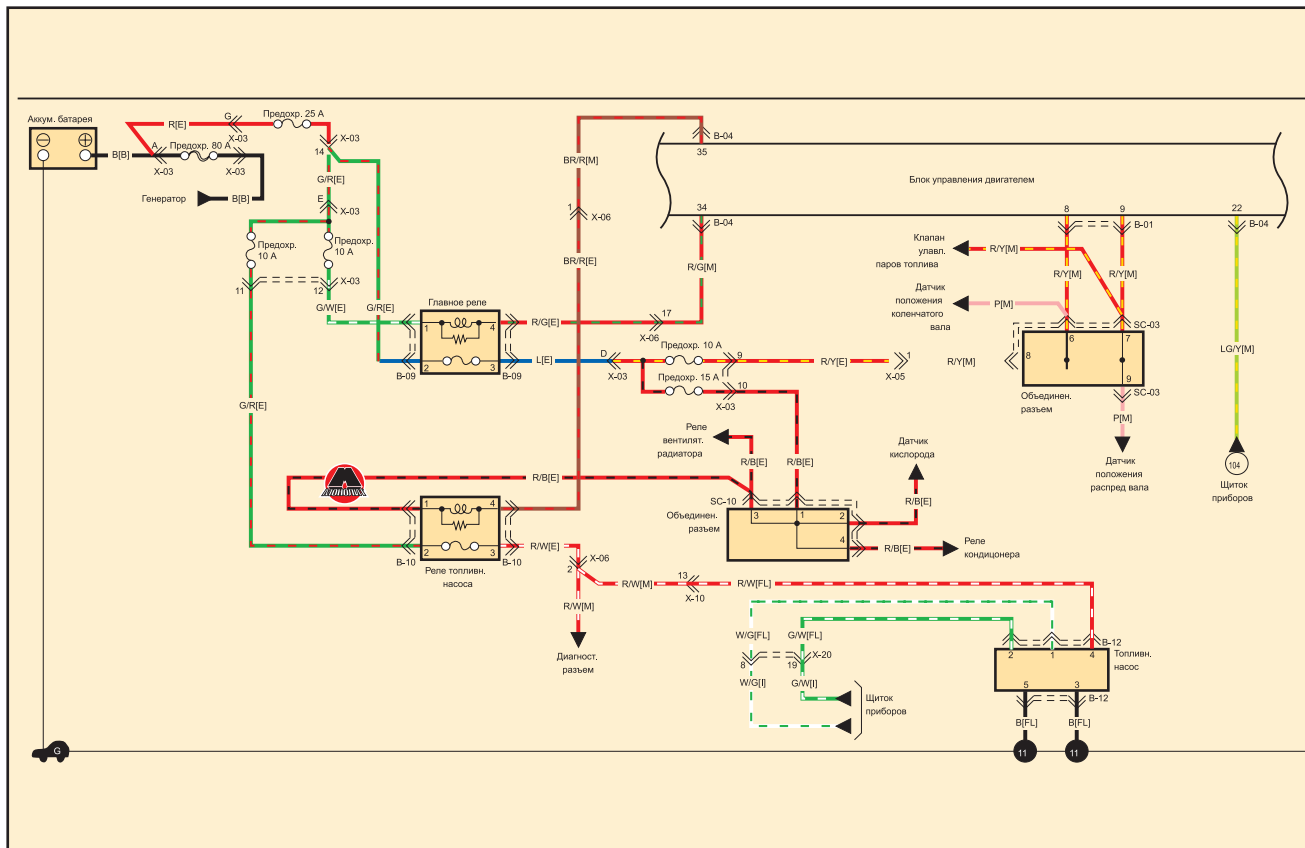

2. ЭЛЕКТРОСХЕМЫ

СИСТЕМА ВПРЫСКА ТОПЛИВА 1

СИСТЕМА ВПРЫСКА ТОПЛИВА 2

- 1
- 2
- 3
- 4
- 5
- 6
- 7
- 8
- 9
- 10
- 11
- 12
- 13
- 14
- 15
- 16
- 17
- 18
- 19
- 20

Обозначение цветов проводов на схемах

| | | | | | | |
|----------------------|------------------|--------------------------|-------------------------------|--------------------|------------------|---------------------|
| B черный | G зеленый | L синий | T желтовато-коричневый | O оранжевый | R красный | Y желтый |
| Br коричневый | Gr серый | Lg светло-зеленый | | P розовый | W белый | V Фиолетовый |

СИСТЕМА ВПРЫСКА ТОПЛИВА 3

СИСТЕМА ВПРЫСКА ТОПЛИВА 4