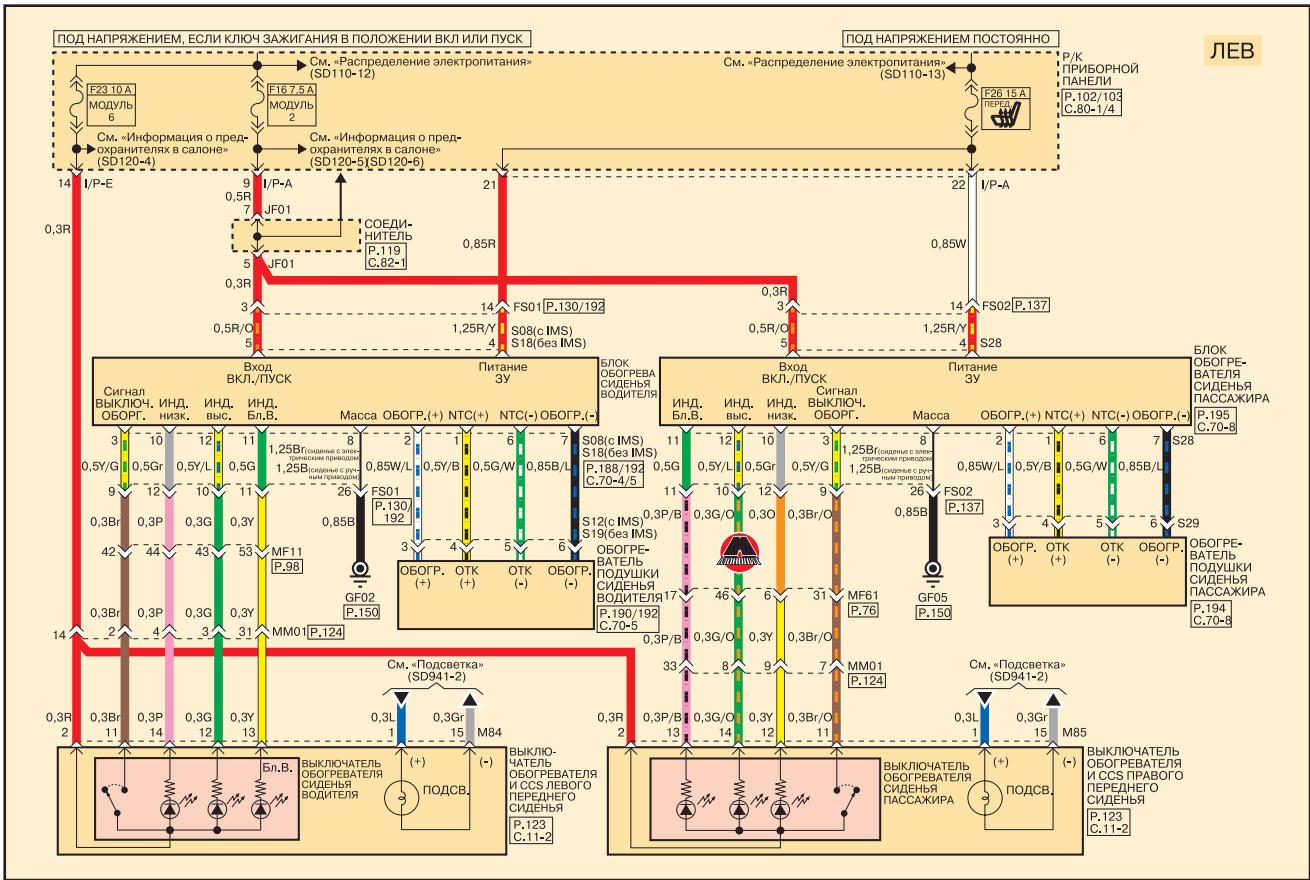

B черный	Gr серый	T желтовато-коричневый	R красный	Pp фиолетовый
Br коричневый	L синий	O оранжевый	W белый	LI светло-синий
G зеленый	Lg светло-зеленый	P розовый	Y желтый	

Система подогрева сидений (часть 1)

Система подогрева сидений (часть 2)

- 1
- 2
- 3
- 4
- 5
- 6A
- 6B
- 7
- 8
- 9
- 10
- 11
- 12
- 13
- 14A
- 14B
- 15
- 16
- 17
- 18
- 19
- 20
- 21
- 22

B черный	Gr серый	T желтовато-коричневый	R красный	Pp фиолетовый
Br коричневый	L синий	O оранжевый	W белый	LI светло-синий
G зеленый	Lg светло-зеленый	P розовый	Y желтый	

Система подогрева сидений (часть 3)

Электропривод сиденья пассажира