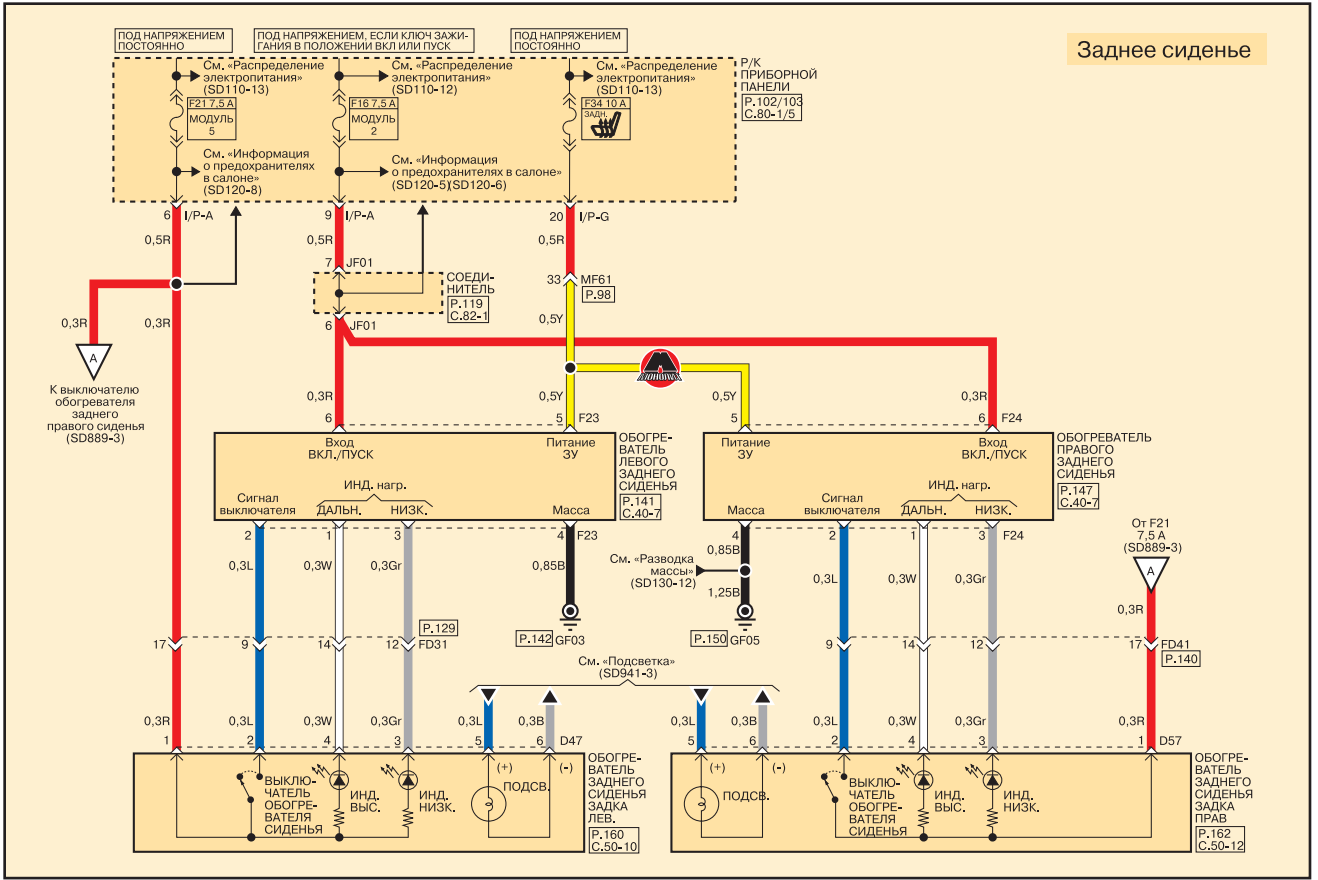

B черный	Gr серый	T желтовато-коричневый	R красный	Pp фиолетовый
Br коричневый	L синий	O оранжевый	W белый	LI светло-синий
G зеленый	Lg светло-зеленый	P розовый	Y желтый	

Система подогрева сидений (часть 1)

Система подогрева сидений (часть 2)

- 1
- 2
- 3
- 4
- 5
- 6A
- 6B
- 7
- 8
- 9
- 10
- 11
- 12
- 13
- 14A
- 14B
- 15
- 16
- 17
- 18
- 19
- 20
- 21
- 22

B черный	Gr серый	T желтовато-коричневый	R красный	Pp фиолетовый
Br коричневый	L синий	O оранжевый	W белый	LI светло-синий
G зеленый	Lg светло-зеленый	P розовый	Y желтый	

Система подогрева сидений (часть 3)

Электропривод сиденья пассажира