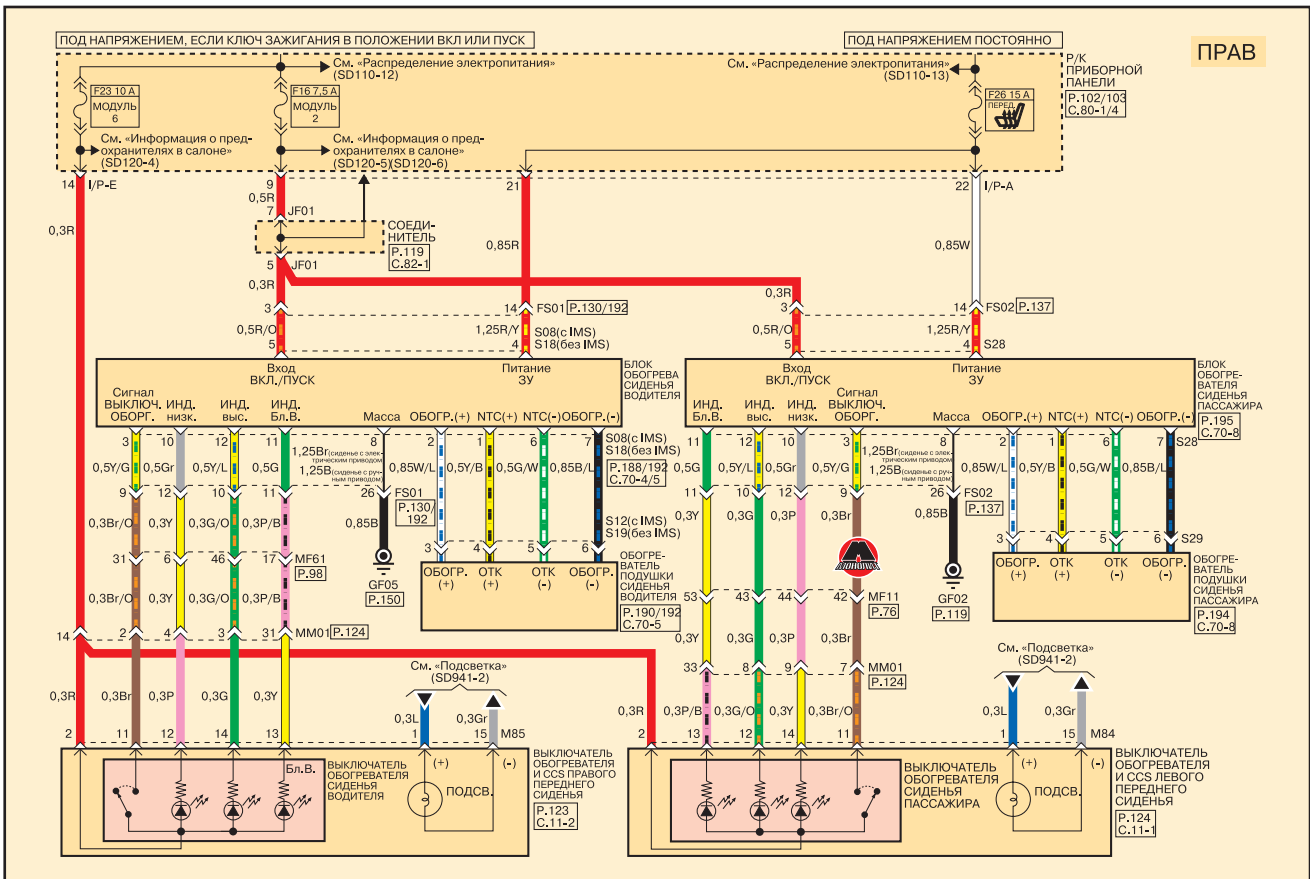

B черный	Gr серый	T желтовато-коричневый	R красный	Pp фиолетовый
Br коричневый	L синий	O оранжевый	W белый	LI светло-синий
G зеленый	Lg светло-зеленый	P розовый	Y желтый	

Система подогрева сидений (часть 1)

Система подогрева сидений (часть 2)

- 1
- 2
- 3
- 4
- 5
- 6A
- 6B
- 7
- 8
- 9
- 10
- 11
- 12
- 13
- 14A
- 14B
- 15
- 16
- 17
- 18
- 19
- 20
- 21
- 22

B черный	Gr серый	T желтовато-коричневый	R красный	Pp фиолетовый
Br коричневый	L синий	O оранжевый	W белый	LI светло-синий
G зеленый	Lg светло-зеленый	P розовый	Y желтый	

Система подогрева сидений (часть 3)

Электропривод сиденья пассажира