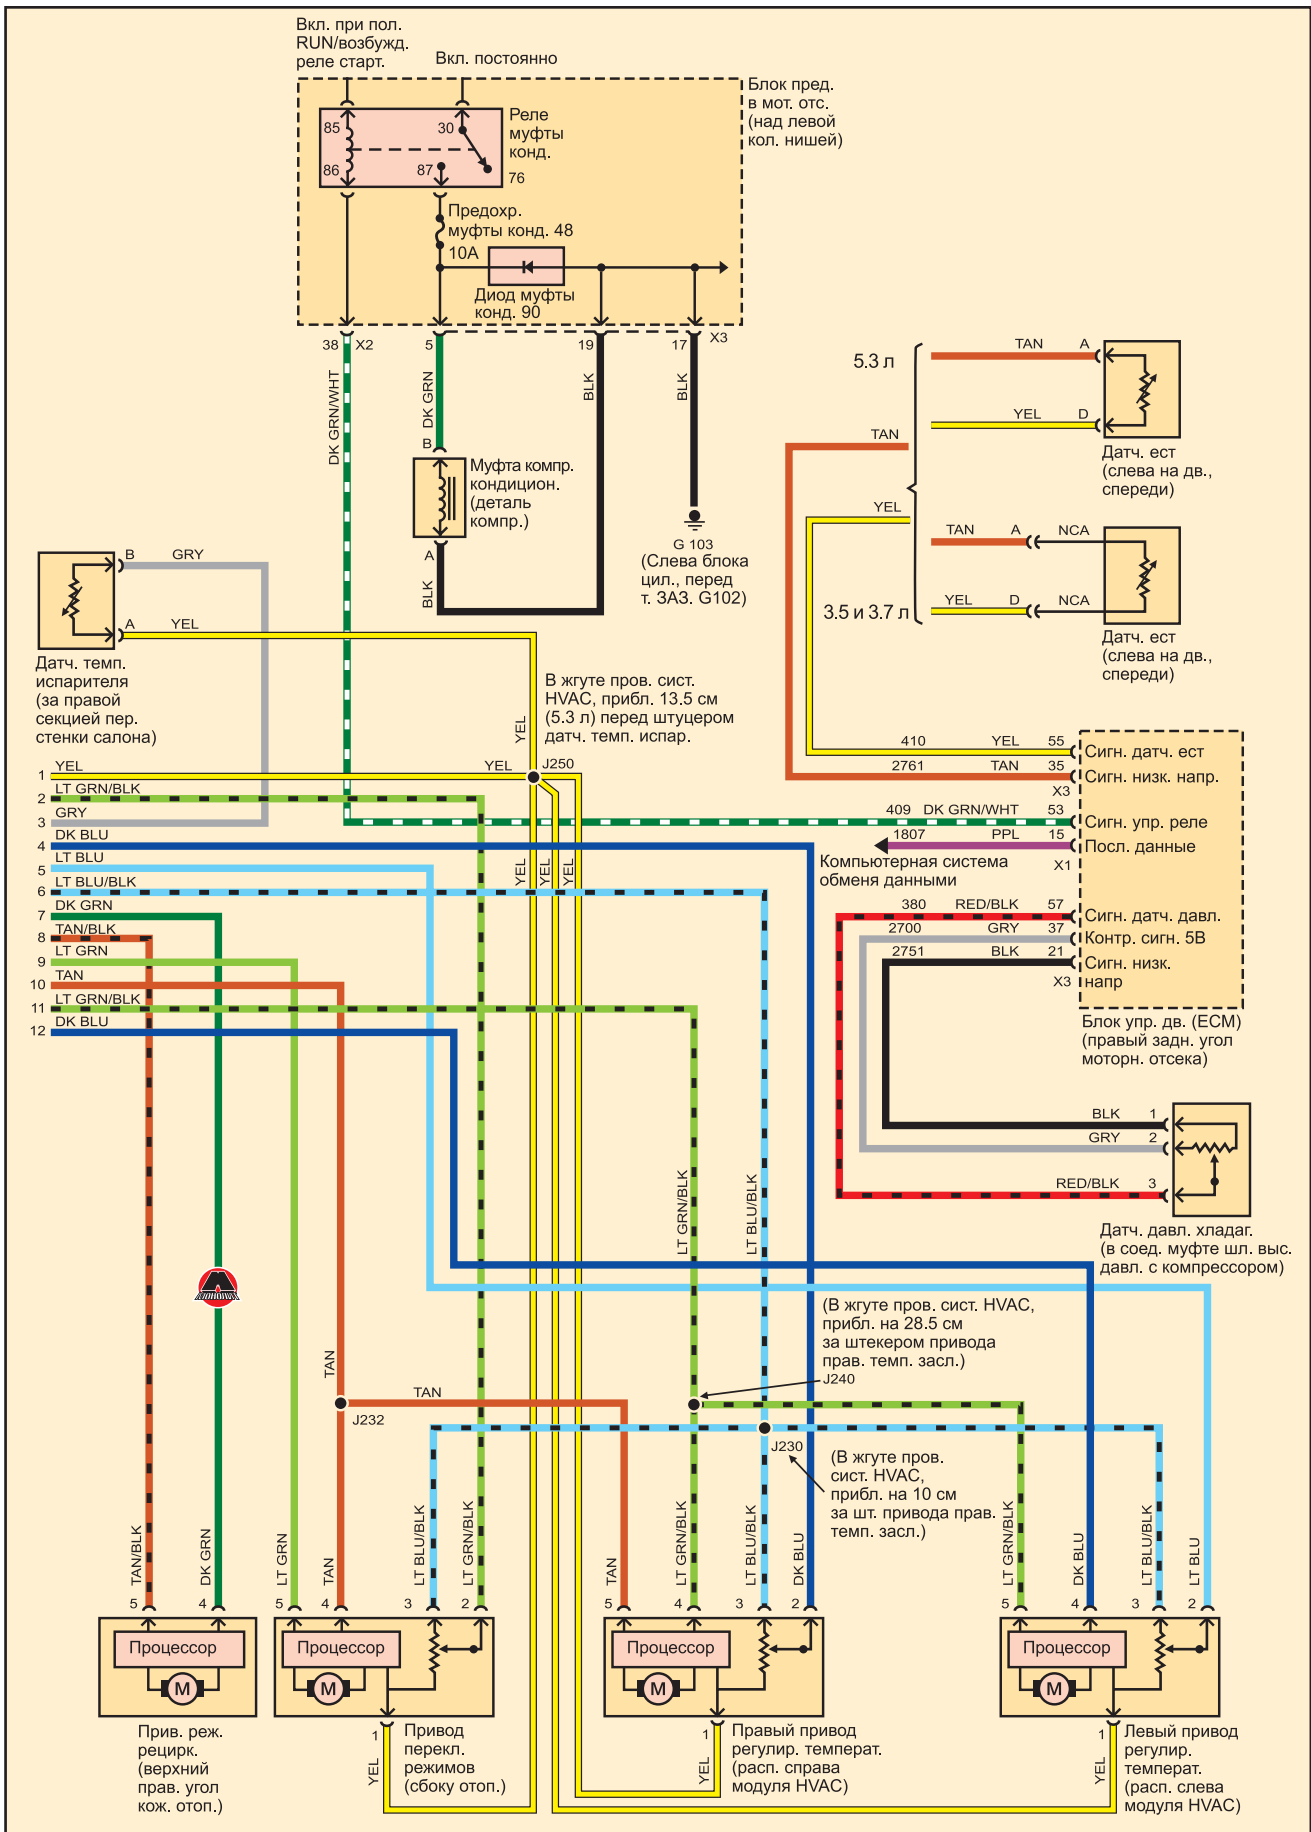

BLK Черный	GRN Зеленый	ORG Оранжевый	PPL Фиолетовый	WHT Белый	DK BLU Темно - синий
BRN Коричневый	GRY Серый	LT GRN Светло - зеленый	YEL Желтый	PNK Розовый	
DK GRN Темно-зеленый	BLU Синий	RED Красный	TAN Желто - коричневый	LT BLU Светло - голубой	

Цепь системы кондиционирования - регулировка вручную (2 из 2)

- 1
- 2
- 3
- 4
- 5
- 6
- 7
- 8
- 9
- 10
- 11
- 12
- 13
- 14
- 15
- 16
- 17
- 18
- 19
- 20

BLK Черный	GRN Зеленый	ORG Оранжевый	PPL Фиолетовый	WHT Белый	DK BLU Темно - синий
BRN Коричневый	GRY Серый	LT GRN Светло - зеленый	YEL Желтый	PNK Розовый	
DK GRN Темно-зеленый	BLU Синий	RED Красный	TAN Желто - коричневый	LT BLU Светло - голубой	

Цепь системы кондиционирования - регулировка вручную (2 из 2)

- 1
- 2
- 3
- 4
- 5
- 6
- 7
- 8
- 9
- 10
- 11
- 12
- 13
- 14
- 15
- 16
- 17
- 18
- 19
- 20