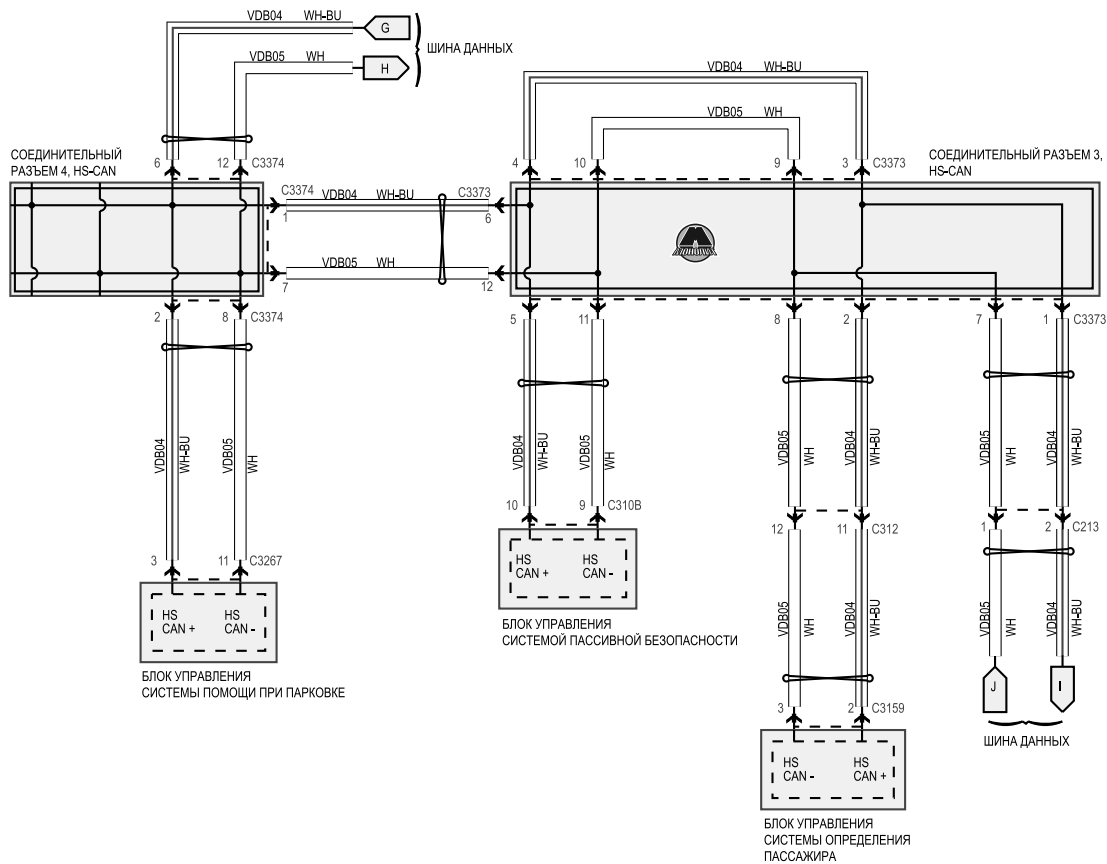

Шина данных (часть 4)

Шина данных (часть 5)

K черный	BU синий	DG темно-зеленый	GY серый	LG светло-зеленый	NA прозрачный	PK розовый	SR серебряный	TN желто-коричневый	WH белый
BN коричневый	DB темно-синий	GN зеленый	LB светло-синий		OG оранжевый	RD красный	VT фиолетовый		YE желтый

Шина данных (часть 6)

Шина данных (часть 7)

БЕЗ АДАПТИВНОГО КРУИЗ-КОНТРОЛЯ

- 1
- 2
- 3
- 4
- 5
- 6A
- 6B
- 7
- 8
- 9
- 10
- 11
- 12
- 13
- 14
- 15
- 16
- 17
- 18
- 19
- 21