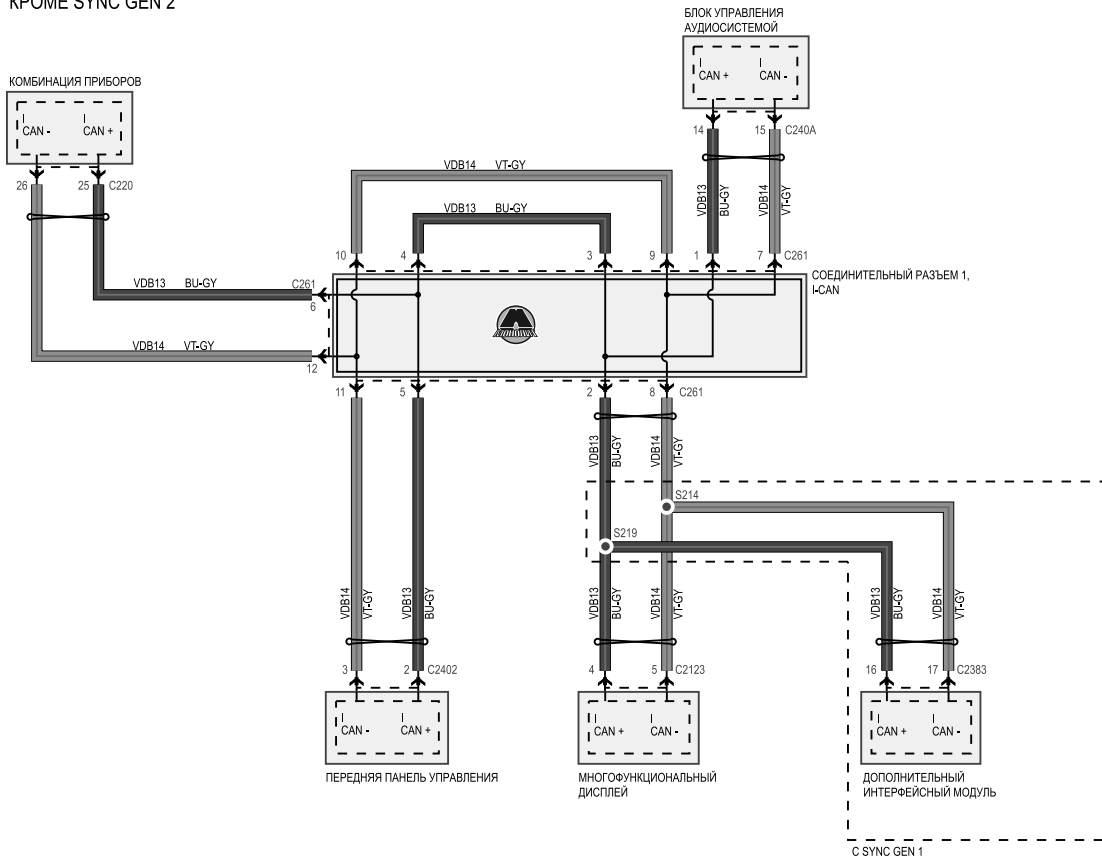

Шина данных (часть 2)

КРОМЕ SYNC GEN 2

Шина данных (часть 3)

SYNC GEN 2

- 1
- 2
- 3
- 4
- 5
- 6A
- 6B
- 7
- 8
- 9
- 10
- 11
- 12
- 13
- 14
- 15
- 16
- 17
- 18
- 19
- 20
- 21

K черный	BU синий	DG темно-зеленый	GY серый	LG светло-зеленый	NA прозрачный	PK розовый	SR серебряный	TN желто-коричневый	WH белый
BN коричневый	DB темно-синий	GN зеленый	LB светло-синий	зеленый	OG оранжевый	RD красный	VT фиолетовый		YE желтый

Шина данных (часть 4)

Шина данных (часть 5)

K черный	BU синий	DG темно-зеленый	GY серый	LG светло-зеленый	NA прозрачный	PK розовый	SR серебряный	TN желто-коричневый	WH белый
BN коричневый	DB темно-синий	GN зеленый	LB светло-синий		OG оранжевый	RD красный	VT фиолетовый		YE желтый

Шина данных (часть 6)

Шина данных (часть 7)

БЕЗ АДАПТИВНОГО КРУИЗ-КОНТРОЛЯ

- 1
- 2
- 3
- 4
- 5
- 6A
- 6B
- 7
- 8
- 9
- 10
- 11
- 12
- 13
- 14
- 15
- 16
- 17
- 18
- 19
- 21