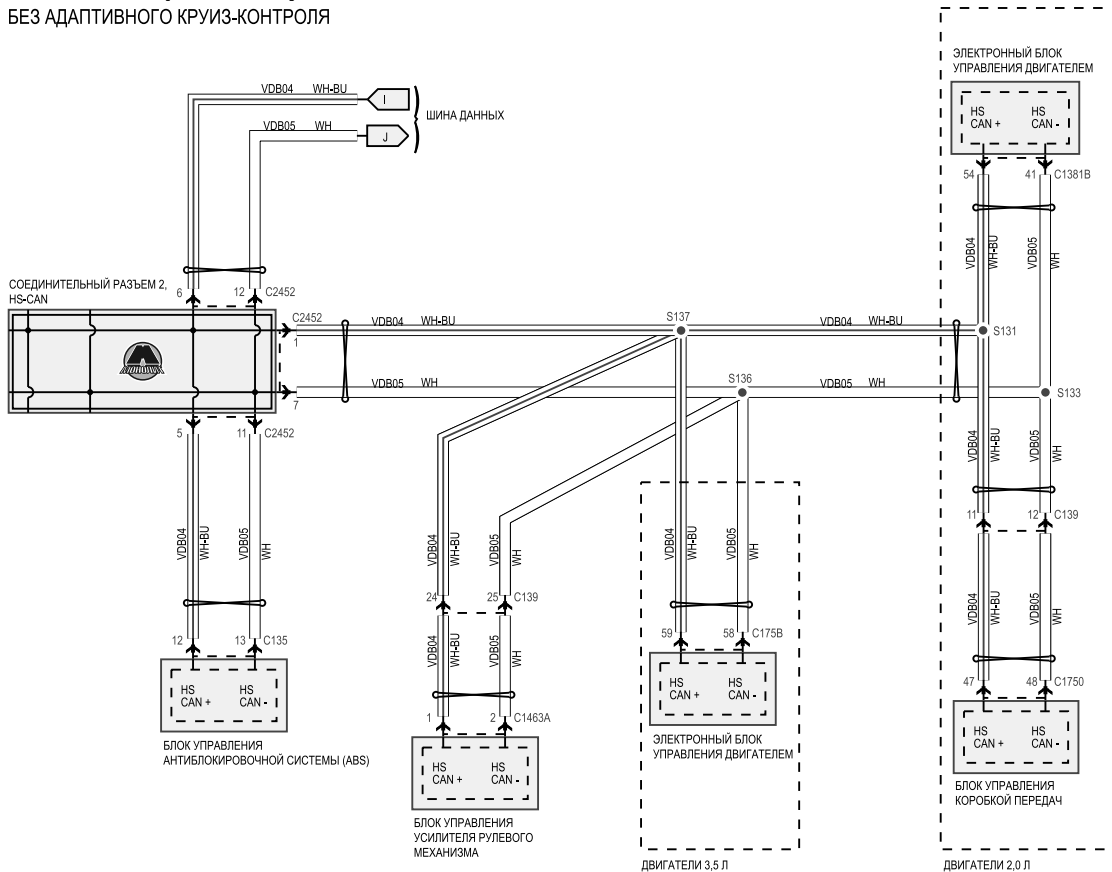

Шина данных (часть 2)

КРОМЕ SYNC GEN 2

Шина данных (часть 3)

SYNC GEN 2

- 1
- 2
- 3
- 4
- 5
- 6A
- 6B
- 7
- 8
- 9
- 10
- 11
- 12
- 13
- 14
- 15
- 16
- 17
- 18
- 19
- 20
- 21

K черный	BU синий	DG темно-зеленый	GY серый	LG светло-зеленый	NA прозрачный	PK розовый	SR серебряный	TN желто-коричневый	WH белый
BN коричневый	DB темно-синий	GN зеленый	LB светло-синий	зеленый	OG оранжевый	RD красный	VT фиолетовый		YE желтый

Шина данных (часть 4)

Шина данных (часть 5)

K черный	BU синий	DG темно-зеленый	GY серый	LG светло-зеленый	NA прозрачный	PK розовый	SR серебряный	TN желто-коричневый	WH белый
BN коричневый	DB темно-синий	GN зеленый	LB светло-синий		OG оранжевый	RD красный	VT фиолетовый		YE желтый

Шина данных (часть 6)

Шина данных (часть 7)

БЕЗ АДАПТИВНОГО КРУИЗ-КОНТРОЛЯ

- 1
- 2
- 3
- 4
- 5
- 6A
- 6B
- 7
- 8
- 9
- 10
- 11
- 12
- 13
- 14
- 15
- 16
- 17
- 18
- 19
- 21