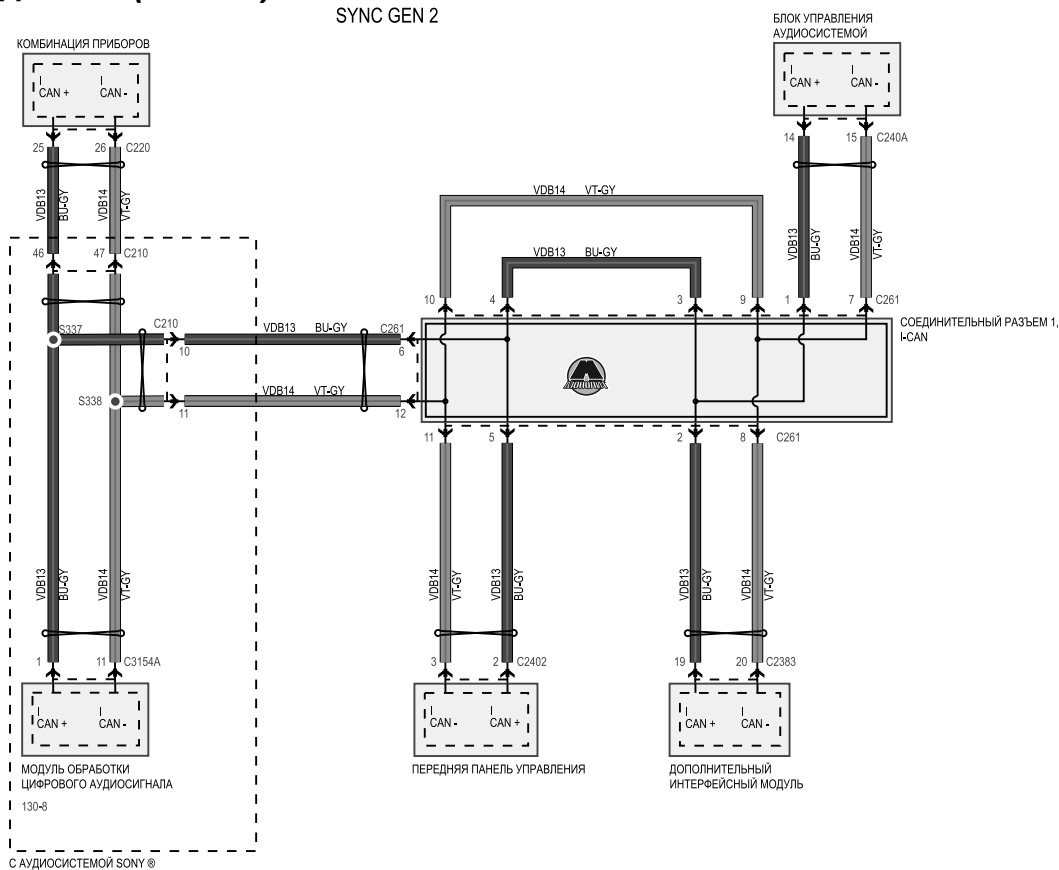

Шина данных (часть 2)

КРОМЕ SYNC GEN 2

Шина данных (часть 3)

SYNC GEN 2

- 1
- 2
- 3
- 4
- 5
- 6A
- 6B
- 7
- 8
- 9
- 10
- 11
- 12
- 13
- 14
- 15
- 16
- 17
- 18
- 19
- 20
- 21

K черный	BU синий	DG темно-зеленый	GY серый	LG светло-зеленый	NA прозрачный	PK розовый	SR серебряный	TN желто-коричневый	WH белый
BN коричневый	DB темно-синий	GN зеленый	LB светло-синий	зеленый	OG оранжевый	RD красный	VT фиолетовый		YE желтый