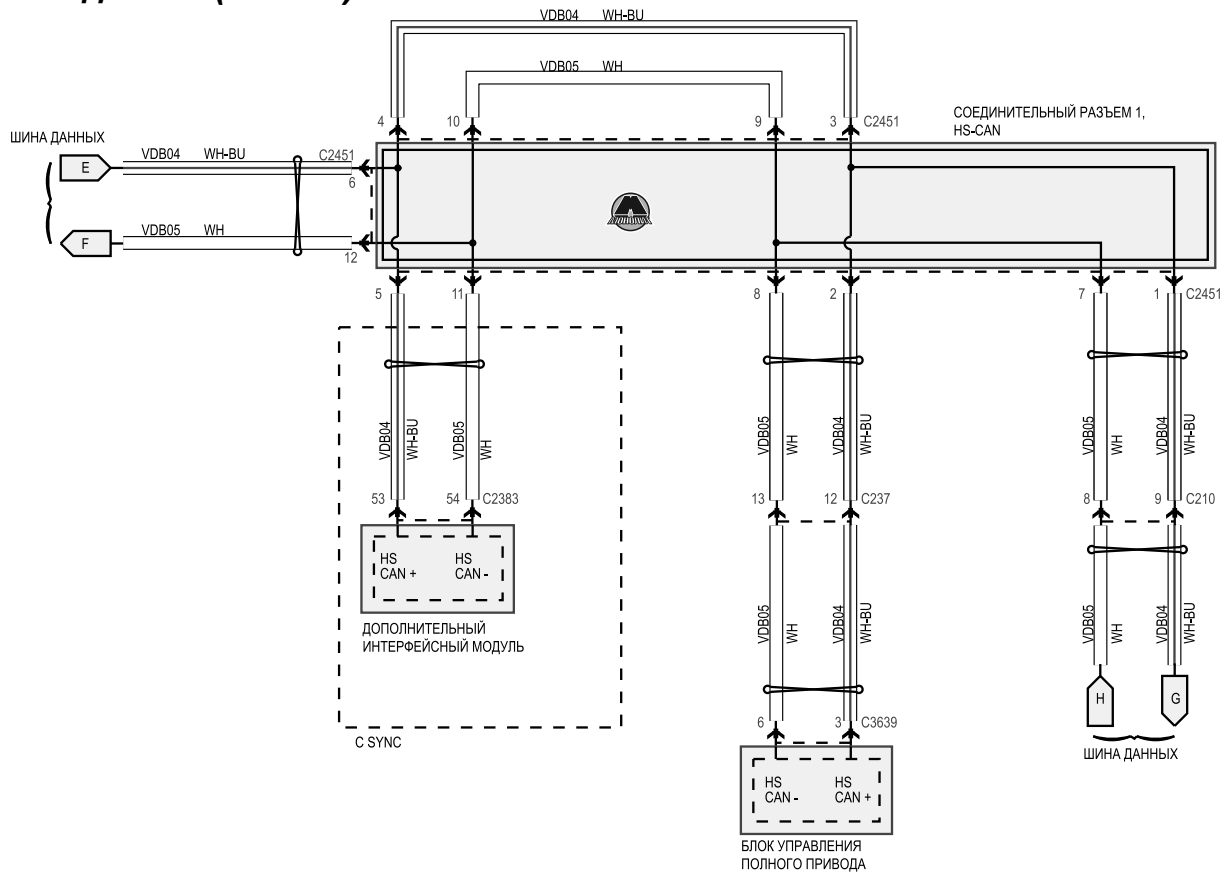

Шина данных (часть 5)