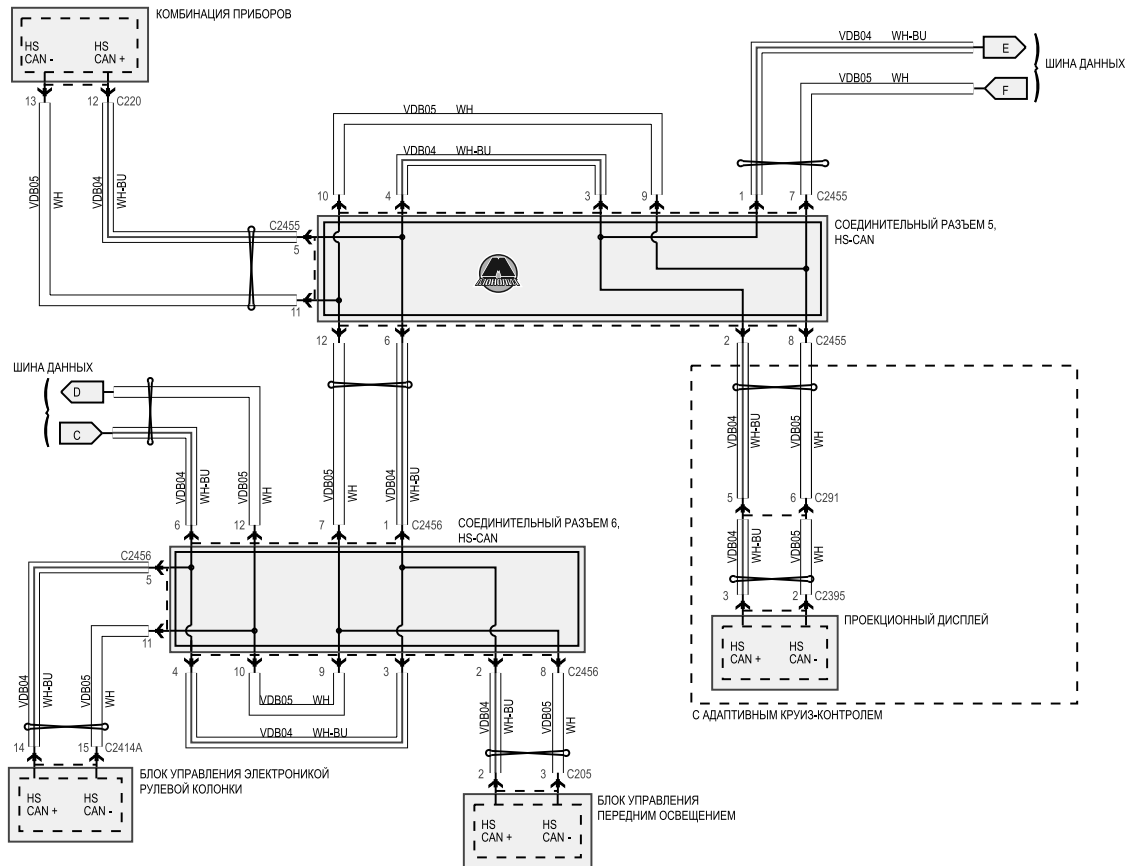

Шина данных (часть 2)

КРОМЕ SYNC GEN 2

Шина данных (часть 3)

SYNC GEN 2

- 1
- 2
- 3
- 4
- 5
- 6A
- 6B
- 7
- 8
- 9
- 10
- 11
- 12
- 13
- 14
- 15
- 16
- 17
- 18
- 19
- 20
- 21

K черный	BU синий	DG темно-зеленый	GY серый	LG светло-зеленый	NA прозрачный	PK розовый	SR серебряный	TN желто-коричневый	WH белый
BN коричневый	DB темно-синий	GN зеленый	LB светло-синий	зеленый	OG оранжевый	RD красный	VT фиолетовый		YE желтый

Шина данных (часть 4)

Шина данных (часть 5)

K черный	BU синий	DG темно-зеленый	GY серый	LG светло-зеленый	NA прозрачный	PK розовый	SR серебряный	TN желто-коричневый	WH белый
BN коричневый	DB темно-синий	GN зеленый	LB светло-синий		OG оранжевый	RD красный	VT фиолетовый		YE желтый

Шина данных (часть 6)

Шина данных (часть 7)

БЕЗ АДАПТИВНОГО КРУИЗ-КОНТРОЛЯ

- 1
- 2
- 3
- 4
- 5
- 6A
- 6B
- 7
- 8
- 9
- 10
- 11
- 12
- 13
- 14
- 15
- 16
- 17
- 18
- 19
- 21