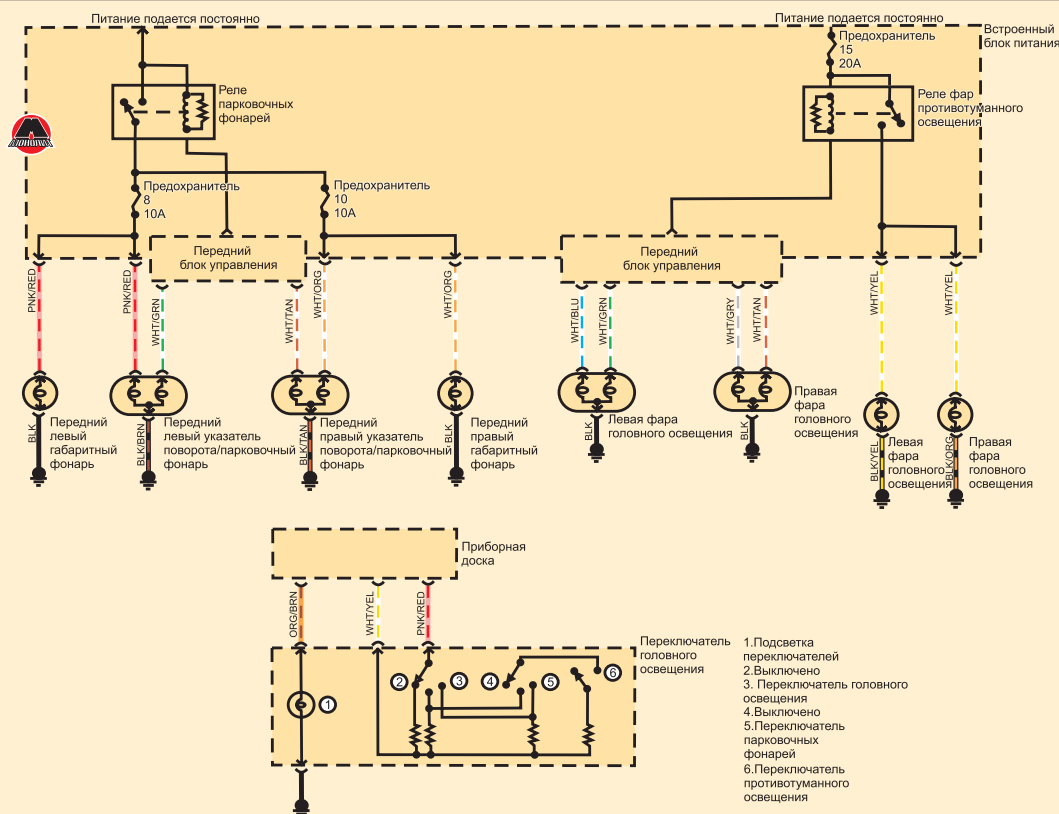

TAN песочный	DK BLU темно-синий	PPL фиолетовый	PNK розовый	BRN коричневый	ORG оранжевый	LT GRN светло-зеленый
RED красный	YEL желтый	DK GRN темно-зеленый	BLK черный	WHT белый	LT BLU голубой	GRY серый

## СИСТЕМА ПУСКА И ЗАРЯДКИ – МОДЕЛИ АВТОМОБИЛЕЙ DODGE DURANGO 2004 – 2006 ГОДА ВЫПУСКА

## СИСТЕМА ВНЕШНЕГО ОСВЕЩЕНИЯ МОДЕЛИ АВТОМОБИЛЕЙ DODGE DURANGO 2004 – 2006 ГОДА ВЫПУСКА (1 ИЗ 2)

- Э
- 0
- 1
- 2A
- 2B
- 2C
- 3
- 4
- 5
- 6
- 7A
- 7B
- 7C
- 8
- 9
- 10
- 11
- 12

Обозначение цветов проводов на схемах