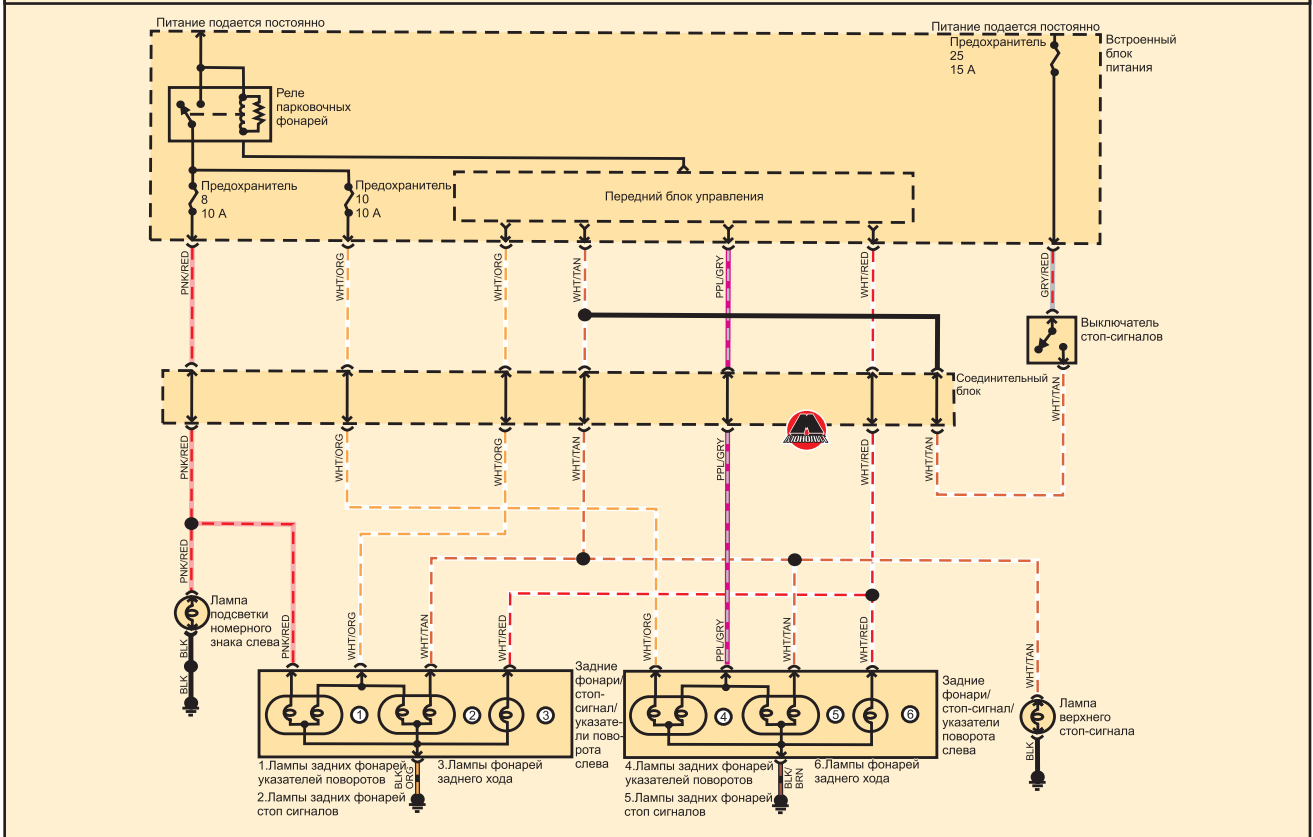

Обозначение цветов проводов на схемах

TAN песочный	DK BLU темно-синий	PPL фиолетовый	PNK розовый	BRN коричневый	ORG оранжевый	LT GRN светло-зеленый
RED красный	YEL желтый	DK GRN темно-зеленый	BLK черный	WHT белый	LT BLU голубой	GRY серый

СИСТЕМА ВНЕШНЕГО ОСВЕЩЕНИЯ МОДЕЛИ АВТОМОБИЛЕЙ DODGE DURANGO 2004 – 2006 ГОДА ВЫПУСКА (2 ИЗ 2)