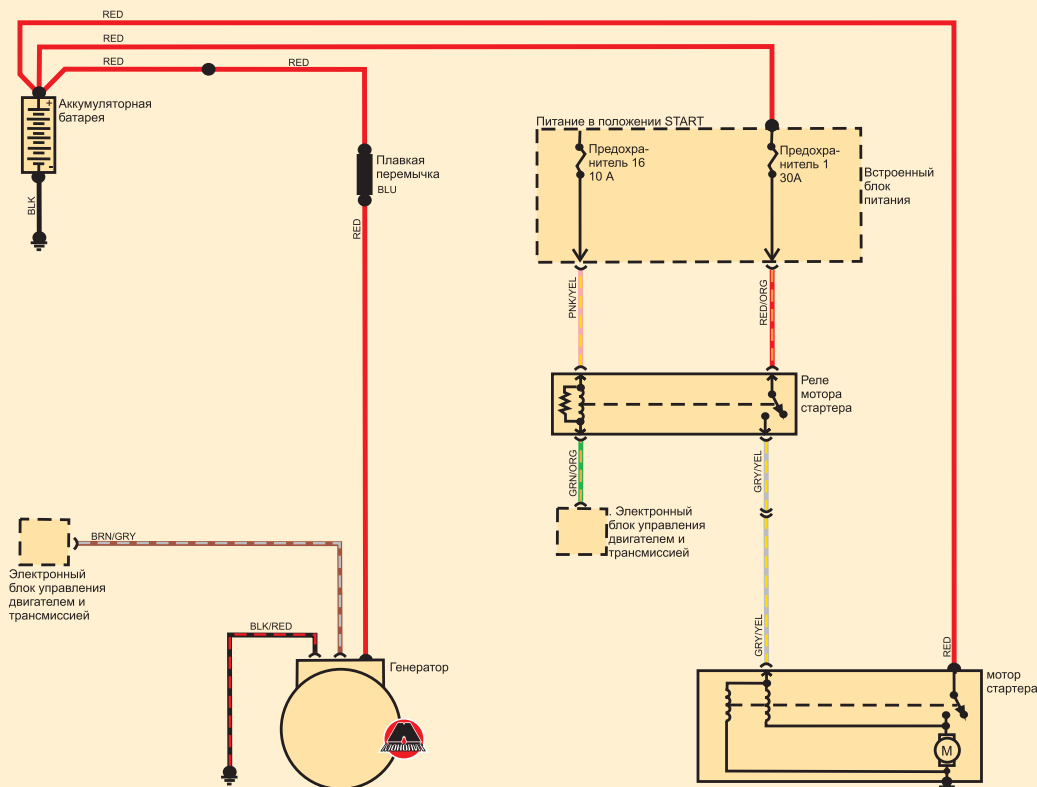

## СИСТЕМА ВНЕШНЕГО ОСВЕЩЕНИЯ МОДЕЛИ АВТОМОБИЛЕЙ DODGE DURANGO 2004 – 2006 ГОДА ВЫПУСКА (1 ИЗ 2)

- Э
- 0
- 1
- 2A
- 2B
- 2C
- 3
- 4
- 5
- 6
- 7A
- 7B
- 7C
- 8
- 9
- 10
- 11
- 12

Обозначение цветов проводов на схемах