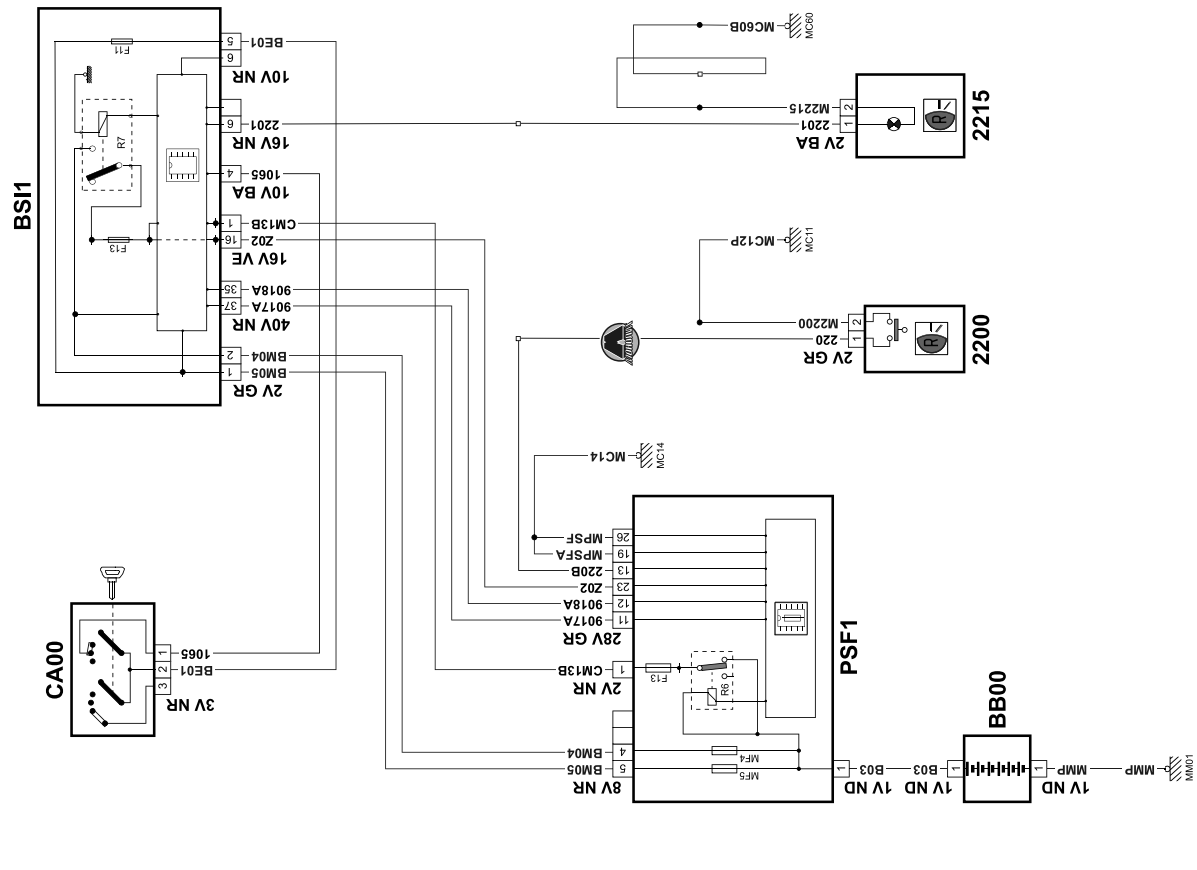

NR Черный
RG Красный

JN Желтый
BA Белый

MR Коричневый
VE Зеленый

BE Голубой
OR Оранжевый

GR Серый
MC Многоцветный

7. Электросхемы

Указатели поворота/повторителя/
фонари аварийной сигнализации

Стоп-сигнал

NR Черный
RG Красный

JN Желтый
BA Белый

MR Коричневый
VE Зеленый

BE Голубой
OR Оранжевый

GR Серый
MC Многоцветный

Фонари заднего хода

Звуковой сигнал

- 1
- 2
- 3
- 4
- 5
- 6A
- 6B
- 7
- 8
- 9
- 10
- 11
- 12
- 13
- 14
- 15
- 16
- 17
- 18
- 19
- 20
- 21
- 22