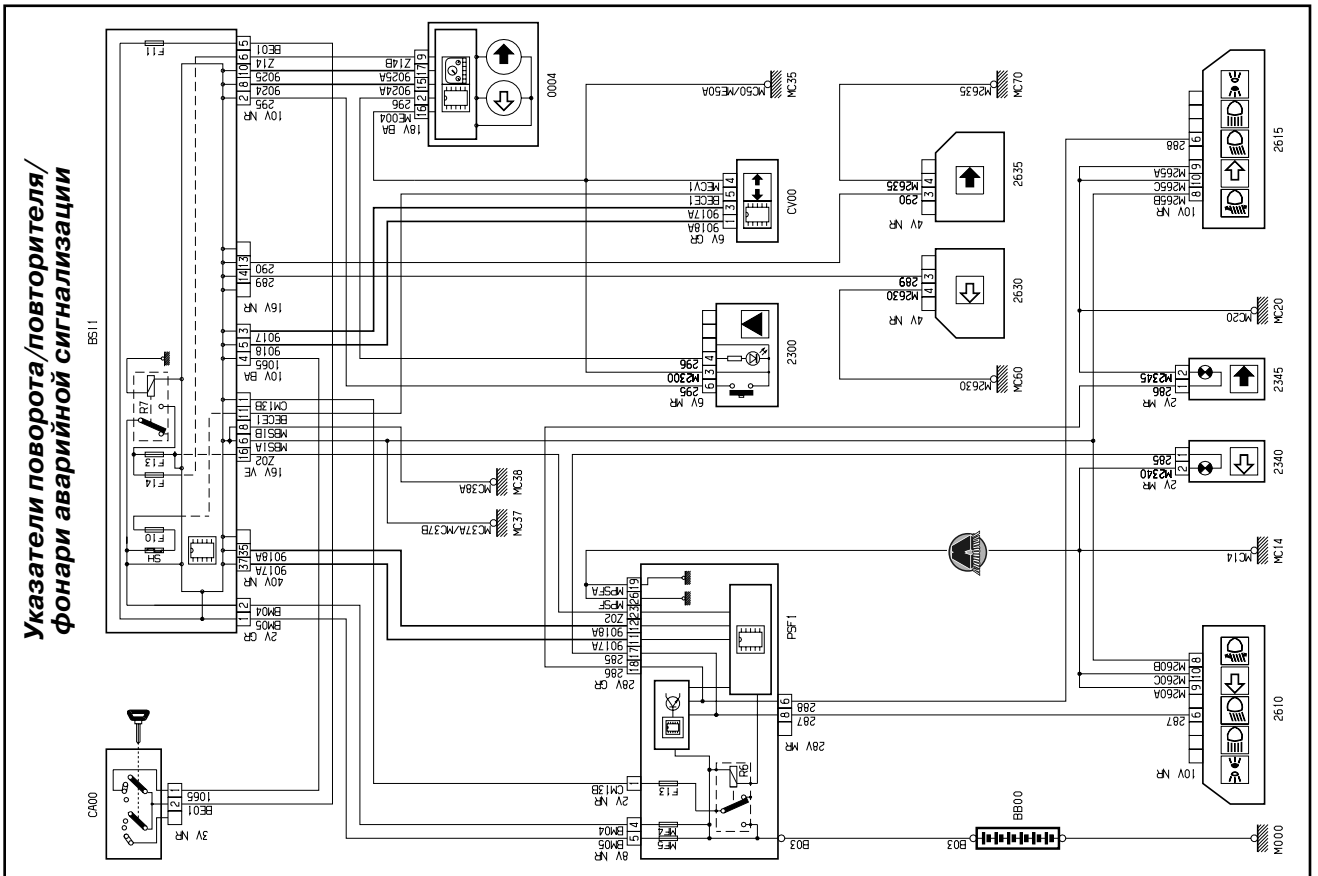

NR Черный
RG Красный

JN Желтый
BA Белый

MR Коричневый
VE Зеленый

BE Голубой
OR Оранжевый

GR Серый
MC Многоцветный

7. Электросхемы

Указатели поворота/повторителя/
фонари аварийной сигнализации

Стоп-сигнал

NR Черный
RG Красный

JN Желтый
BA Белый

MR Коричневый
VE Зеленый

BE Голубой
OR Оранжевый

GR Серый
MC Многоцветный

Фонари заднего хода

Звуковой сигнал

- 1
- 2
- 3
- 4
- 5
- 6A
- 6B
- 7
- 8
- 9
- 10
- 11
- 12
- 13
- 14
- 15
- 16
- 17
- 18
- 19
- 20
- 21
- 22