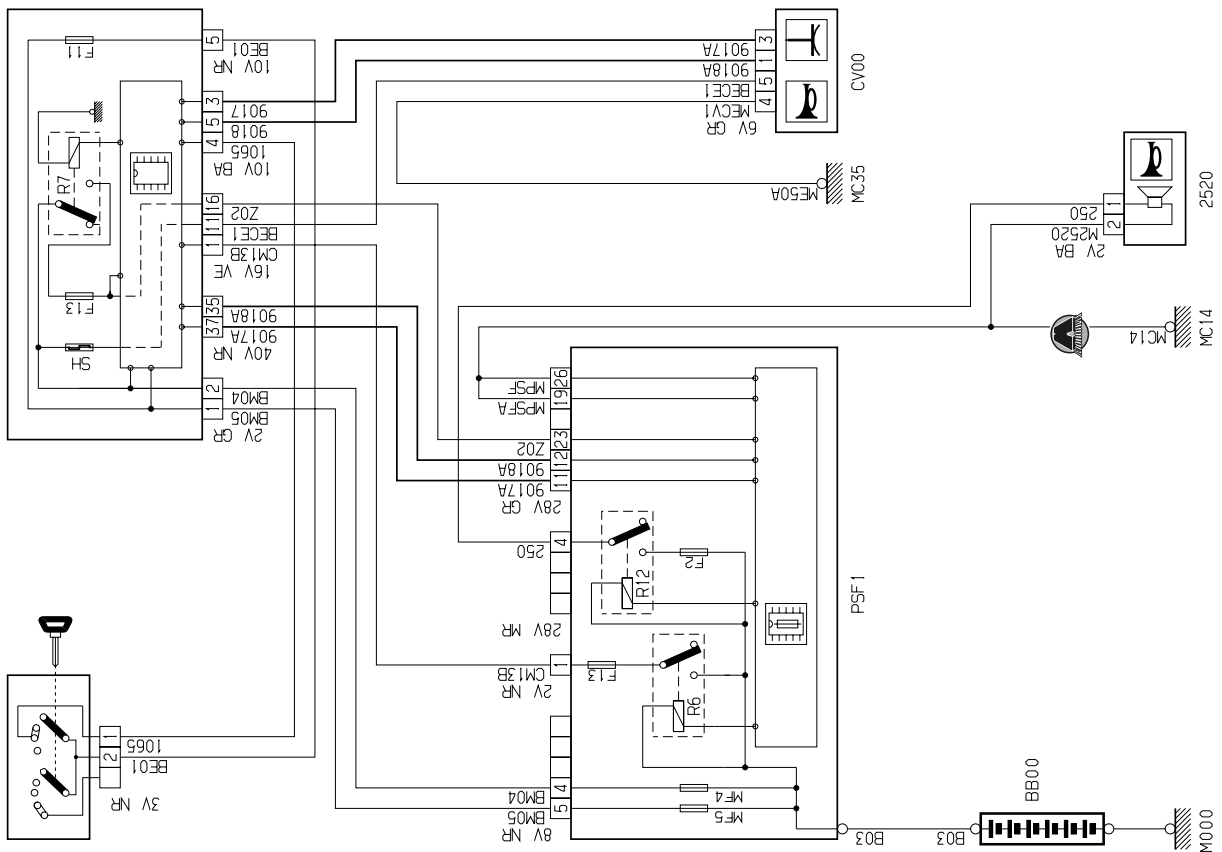

NR Черный
RG Красный

JN Желтый
BA Белый

MR Коричневый
VE Зеленый

BE Голубой
OR Оранжевый

GR Серый
MC Многоцветный

7. Электросхемы

Указатели поворота/повторителя/
фонари аварийной сигнализации

Стоп-сигнал

NR Черный
RG Красный

JN Желтый
BA Белый

MR Коричневый
VE Зеленый

BE Голубой
OR Оранжевый

GR Серый
MC Многоцветный

Фонари заднего хода

Звуковой сигнал

- 1
- 2
- 3
- 4
- 5
- 6A
- 6B
- 7
- 8
- 9
- 10
- 11
- 12
- 13
- 14
- 15
- 16
- 17
- 18
- 19
- 20
- 21
- 22