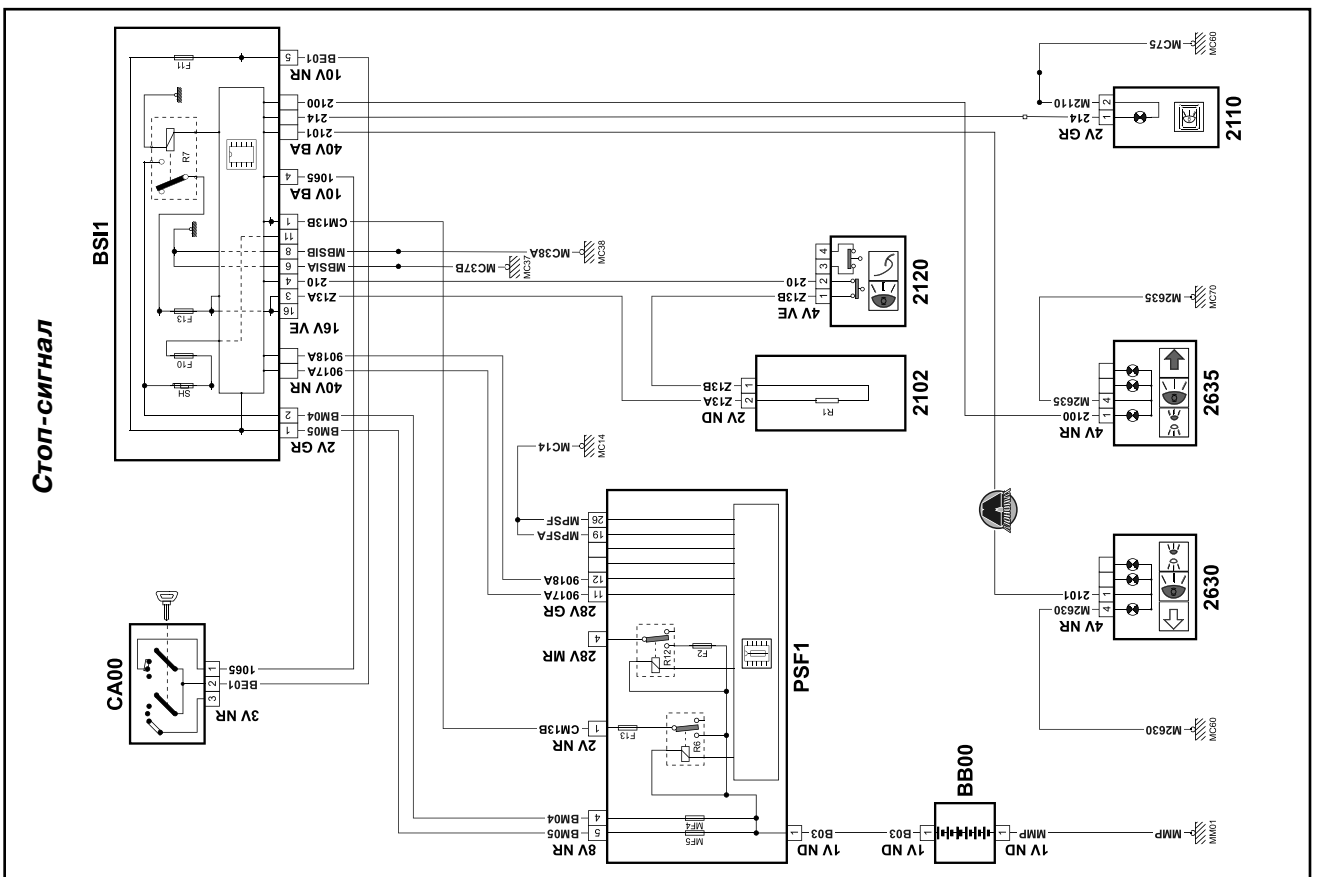

NR Черный
RG Красный

JN Желтый
BA Белый

MR Коричневый
VE Зеленый

BE Голубой
OR Оранжевый

GR Серый
MC Многоцветный

7. Электросхемы

Указатели поворота/повторителя/
фонари аварийной сигнализации

Стоп-сигнал

NR Черный
RG Красный

JN Желтый
BA Белый

MR Коричневый
VE Зеленый

BE Голубой
OR Оранжевый

GR Серый
MC Многоцветный

Фонари заднего хода

Звуковой сигнал

- 1
- 2
- 3
- 4
- 5
- 6A
- 6B
- 7
- 8
- 9
- 10
- 11
- 12
- 13
- 14
- 15
- 16
- 17
- 18
- 19
- 20
- 21
- 22