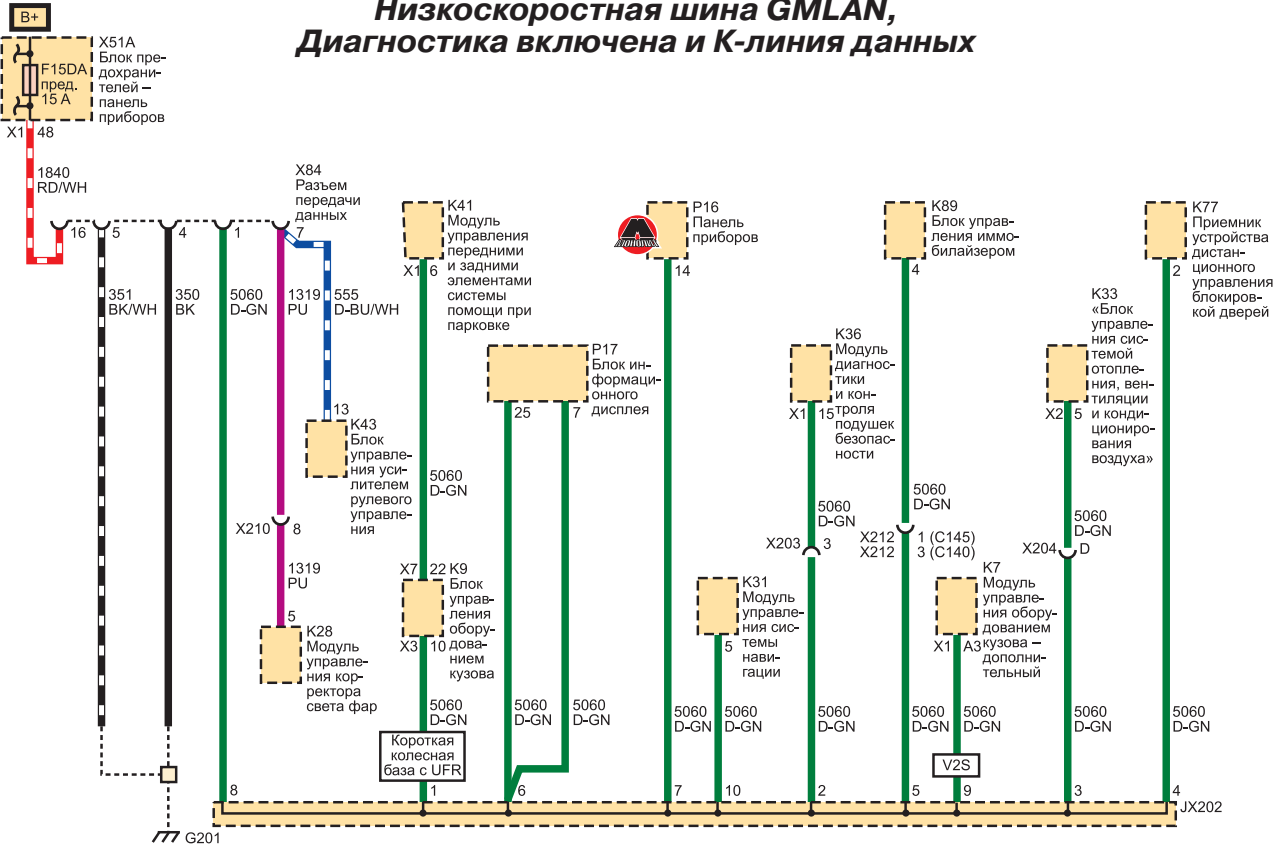

**BLK** Черный    **BRN** Коричневый    **DK GRN** Т. - зеленый    **GRY** Серый    **LT GRN** Св. - зелен.    **PNK** Розовый    **RED** Красный    **WHT** Белый  
**BLU** Синий    **DK BLU** Т. - синий    **GRN** Зеленый    **LT BLU** Голубой    **ORG** Оранжевый    **PPL** Фиолетовый    **TAN** Желто-коричн.    **YEL** Желтый

### Высокоскоростная сеть GMLAN

### Низкоскоростная шина GMLAN, Диагностика включена и К-линия данных

- 1
- 2
- 3
- 4
- 5
- 6A
- 6B
- 6C
- 7
- 8
- 9
- 10
- 11
- 12
- 13
- 14A
- 14B
- 14C
- 15
- 16
- 17
- 18
- 19
- 20
- 21
- 22

<b>BLK</b> Черный	<b>BRN</b> Коричневый	<b>DK GRN</b> Т. - зеленый	<b>GRY</b> Серый	<b>LT GRN</b> Св. - зелен.	<b>PNK</b> Розовый	<b>RED</b> Красный	<b>WHT</b> Белый
<b>BLU</b> Синий	<b>DK BLU</b> Т. - синий	<b>GRN</b> Зеленый	<b>LT BLU</b> Голубой	<b>ORG</b> Оранжевый	<b>PPL</b> Фиолетовый	<b>TAN</b> Желто-коричн.	<b>YEL</b> Желтый

### Среднескоростная шина CAN