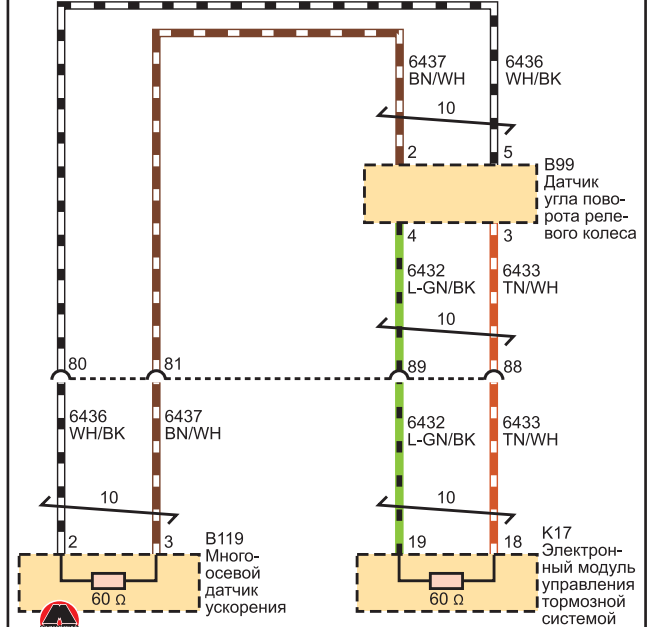

Высокоскоростная шина CAN и шина аппаратного расширения ходовой части