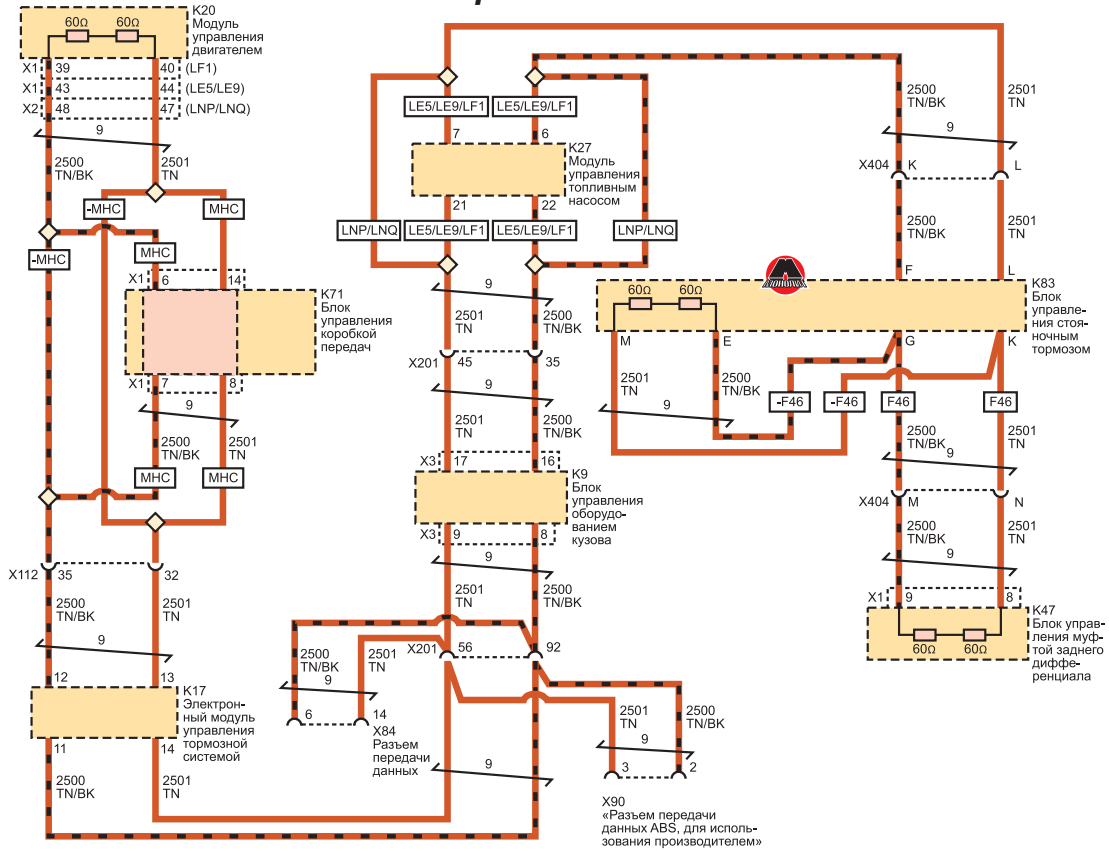

### Высокоскоростная сеть GMLAN

### Низкоскоростная шина GMLAN, Диагностика включена и К-линия данных

- 1
- 2
- 3
- 4
- 5
- 6A
- 6B
- 6C
- 7
- 8
- 9
- 10
- 11
- 12
- 13
- 14A
- 14B
- 14C
- 15
- 16
- 17
- 18
- 19
- 20
- 21
- 22

<b>BLK</b> Черный	<b>BRN</b> Коричневый	<b>DK GRN</b> Т. - зеленый	<b>GRY</b> Серый	<b>LT GRN</b> Св. - зелен.	<b>PNK</b> Розовый	<b>RED</b> Красный	<b>WHT</b> Белый
<b>BLU</b> Синий	<b>DK BLU</b> Т. - синий	<b>GRN</b> Зеленый	<b>LT BLU</b> Голубой	<b>ORG</b> Оранжевый	<b>PPL</b> Фиолетовый	<b>TAN</b> Желто-коричн.	<b>YEL</b> Желтый

### Среднескоростная шина CAN

### Высокоскоростная шина CAN и шина аппаратного расширения ходовой части