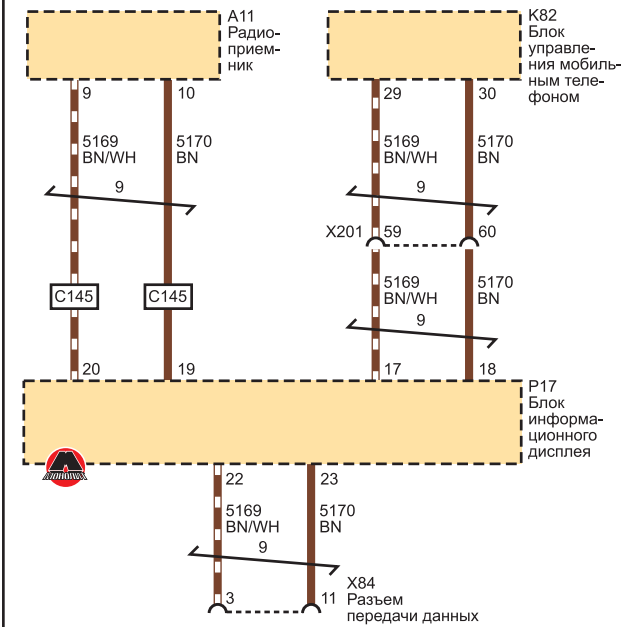

BLK Черный	BRN Коричневый	DK GRN Т. - зеленый	GRY Серый	LT GRN Св. - зелен.	PNK Розовый	RED Красный	WHT Белый
BLU Синий	DK BLU Т. - синий	GRN Зеленый	LT BLU Голубой	ORG Оранжевый	PPL Фиолетовый	TAN Желто-коричн.	YEL Желтый

Среднескоростная шина CAN