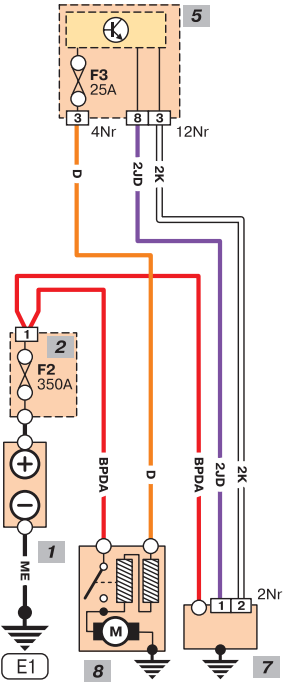

Цвета проводов

	Ba белый		Nr черный
	Be голубой		Or оранжевый
	Bj бежевый		Rg красный
	Cy прозрачный		Rs розовый
	Gr серый		Sa песочный
	Jn желтый		Ve зеленый
	Mg коричневый		Vi фиолетовый

Обозначение на схеме

1 Аккумулятор	6 Внутренний мультиплексный блок	13 Правый задний динамик
2 Блок предохранителей в кожухе аккумулятора	7 Генератор	14 Левый задний динамик
3 Блок предохранителей в моторном отделении	8 Стартер	15 Левый передний высокочастотный динамик
4 Блок предохранителей со стороны пассажира	9 Вспомогательное реле 1	16 Левый передний динамик
5 Мультиплексный блок двигателя	10 Радио	17 Антенна
	11 Правый передний высокочастотный динамик	18 Разъем под мобильный телефон
	12 Правый передний динамик	19 CD-плеер

Схема 2

Система пуска и зарядки