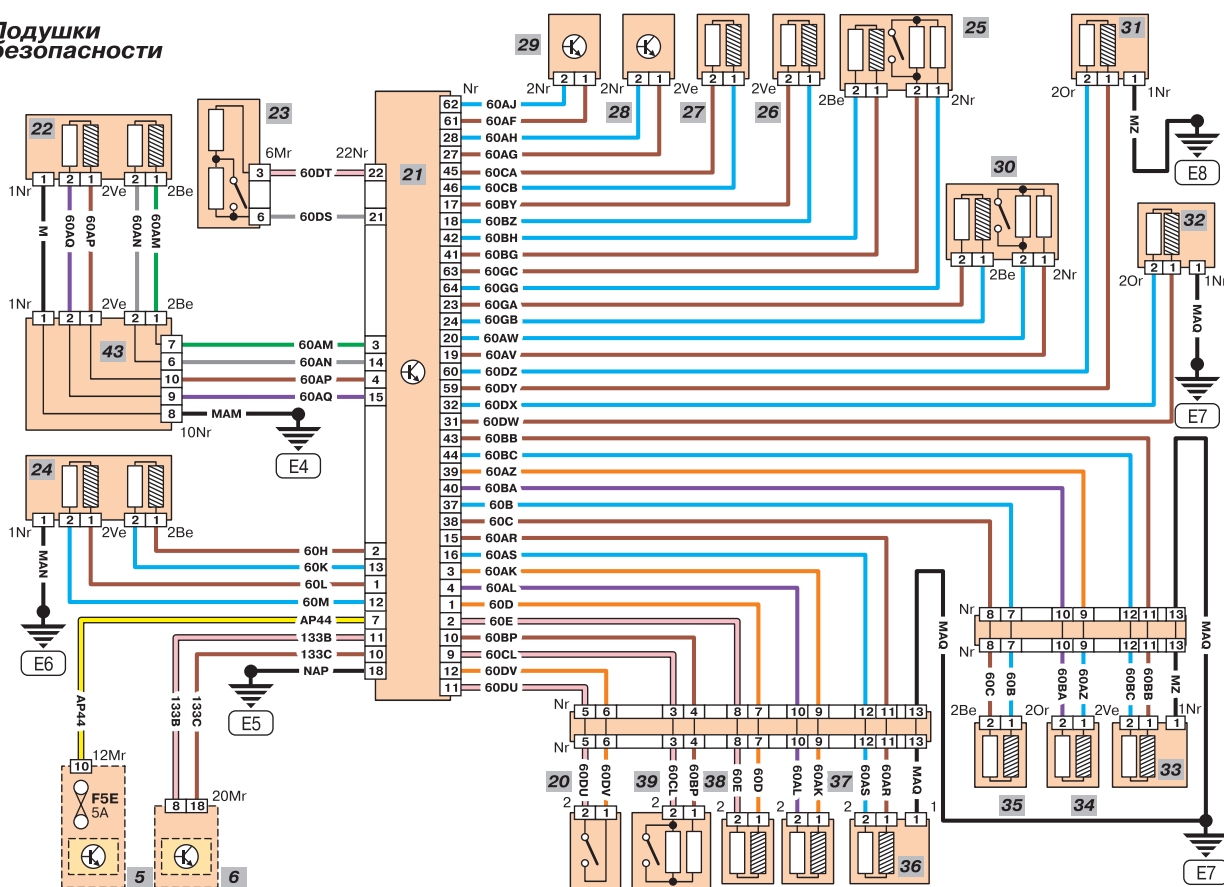

Схема 2

Система пуска и зарядки

Питание мультиплексного блока двигателя

Питание внутреннего мультиплексного блока

Радио

Цвета проводов

Ba белый	Nr черный
Be голубой	Or оранжевый
Bj бежевый	Rg красный
Cy прозрачный	Rs розовый
Gr серый	Sa песочный
Jn желтый	Ve зеленый
Mr коричневый	Vi фиолетовый

Обозначение на схеме

1 Аккумулятор	25 Правый задний натяжитель	34 Натяжитель поясного ремня безопасности со стороны пассажира
2 Блок предохранителей в кожухе аккумулятора	26 Подушка безопасности в обшивке потолка со стороны водителя	35 Натяжитель ремня безопасности со стороны пассажира
3 Блок предохранителей в моторном отделении	27 Подушка безопасности в обшивке потолка со стороны пассажира	36 Боковая подушка безопасности со стороны водителя
4 Блок предохранителей со стороны пассажира	28 Правый передний датчик удара	37 Натяжитель поясного ремня безопасности со стороны водителя
5 Мультиплексный блок двигателя	29 Левый передний датчик удара	38 Натяжитель ремня безопасности со стороны водителя
6 Внутренний мультиплексный блок	30 Левый задний натяжитель	39 Переключатель положения сидения водителя
9 Вспомогательное реле 1	31 Левая задняя подушка безопасности в обшивке потолка	40 Прикуриватель
20 Выключатель ремня безопасности водителя	32 Правая задняя подушка безопасности в обшивке потолка	41 Сигнал
21 Узел подушки безопасности	33 Пневмоподушка безопасности пассажира	42 Выключатель сигнала
22 Пневмоподушка безопасности водителя		43 Переключатели на рулевой колонке
23 Выключатель замедлителя подушки безопасности		

Схема 3

Подушки безопасности

Прикуриватель

Сигнал

- Э
- 0
- 1A
- 1B
- 2A
- 2B
- 2C
- 2D
- 3
- 4A
- 4B
- 4C
- 5A
- 5B
- 5C
- 6
- 7A
- 7B
- 8
- 9
- 10
- 11
- 12
- П