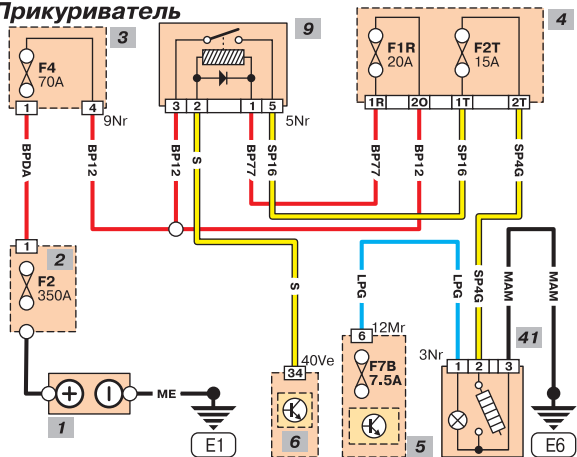

Схема 2

Система пуска и зарядки

Питание мультиплексного блока двигателя

Питание внутреннего мультиплексного блока

Радио

Цвета проводов

Ba белый	Nr черный
Be голубой	Or оранжевый
Bj бежевый	Rg красный
Cy прозрачный	Rs розовый
Gr серый	Sa песочный
Jn желтый	Ve зеленый
Mr коричневый	Vi фиолетовый

Обозначение на схеме

1 Аккумулятор	25 Правый задний натяжитель	34 Натяжитель поясного ремня безопасности со стороны пассажира
2 Блок предохранителей в кожухе аккумулятора	26 Подушка безопасности в обшивке потолка со стороны водителя	35 Натяжитель ремня безопасности со стороны пассажира
3 Блок предохранителей в моторном отделении	27 Подушка безопасности в обшивке потолка со стороны пассажира	36 Боковая подушка безопасности со стороны водителя
4 Блок предохранителей со стороны пассажира	28 Правый передний датчик удара	37 Натяжитель поясного ремня безопасности со стороны водителя
5 Мультиплексный блок двигателя	29 Левый передний датчик удара	38 Натяжитель ремня безопасности со стороны водителя
6 Внутренний мультиплексный блок	30 Левый задний натяжитель	39 Переключатель положения сидения водителя
9 Вспомогательное реле 1	31 Левая задняя подушка безопасности в обшивке потолка	40 Прикуриватель
20 Выключатель ремня безопасности водителя	32 Правая задняя подушка безопасности в обшивке потолка	41 Сигнал
21 Узел подушки безопасности	33 Пневмоподушка безопасности пассажира	42 Выключатель сигнала
22 Пневмоподушка безопасности водителя		43 Переключатели на рулевой колонке
23 Выключатель замедлителя подушки безопасности		

Схема 3

Подушки безопасности

Прикуриватель

Сигнал

- Э
- 0
- 1A
- 1B
- 2A
- 2B
- 2C
- 2D
- 3
- 4A
- 4B
- 4C
- 5A
- 5B
- 5C
- 6
- 7A
- 7B
- 8
- 9
- 10
- 11
- 12
- П