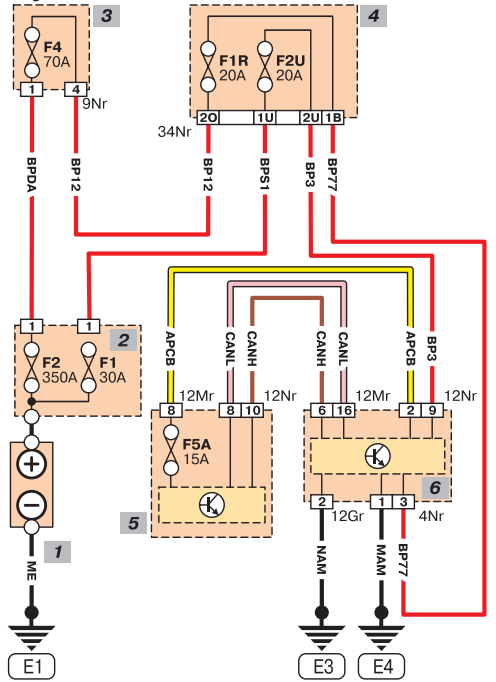

Схема 2

Система пуска и зарядки

Питание мультиплексного блока двигателя

Питание внутреннего мультиплексного блока

Радио

Цвета проводов

Ba белый	Nr черный
Be голубой	Or оранжевый
Bj бежевый	Rg красный
Cy прозрачный	Rs розовый
Gr серый	Sa песочный
Jn желтый	Ve зеленый
Mr коричневый	Vi фиолетовый

Обозначение на схеме

1 Аккумулятор	25 Правый задний натяжитель	34 Натяжитель поясного ремня безопасности со стороны пассажира
2 Блок предохранителей в кожухе аккумулятора	26 Подушка безопасности в обшивке потолка со стороны водителя	35 Натяжитель ремня безопасности со стороны пассажира
3 Блок предохранителей в моторном отделении	27 Подушка безопасности в обшивке потолка со стороны пассажира	36 Боковая подушка безопасности со стороны водителя
4 Блок предохранителей со стороны пассажира	28 Правый передний датчик удара	37 Натяжитель поясного ремня безопасности со стороны водителя
5 Мультиплексный блок двигателя	29 Левый передний датчик удара	38 Натяжитель ремня безопасности со стороны водителя
6 Внутренний мультиплексный блок	30 Левый задний натяжитель	39 Переключатель положения сидения водителя
9 Вспомогательное реле 1	31 Левая задняя подушка безопасности в обшивке потолка	40 Прикуриватель
20 Выключатель ремня безопасности водителя	32 Правая задняя подушка безопасности в обшивке потолка	41 Сигнал
21 Узел подушки безопасности	33 Пневмоподушка безопасности пассажира	42 Выключатель сигнала
22 Пневмоподушка безопасности водителя		43 Переключатели на рулевой колонке
23 Выключатель замедлителя подушки безопасности		