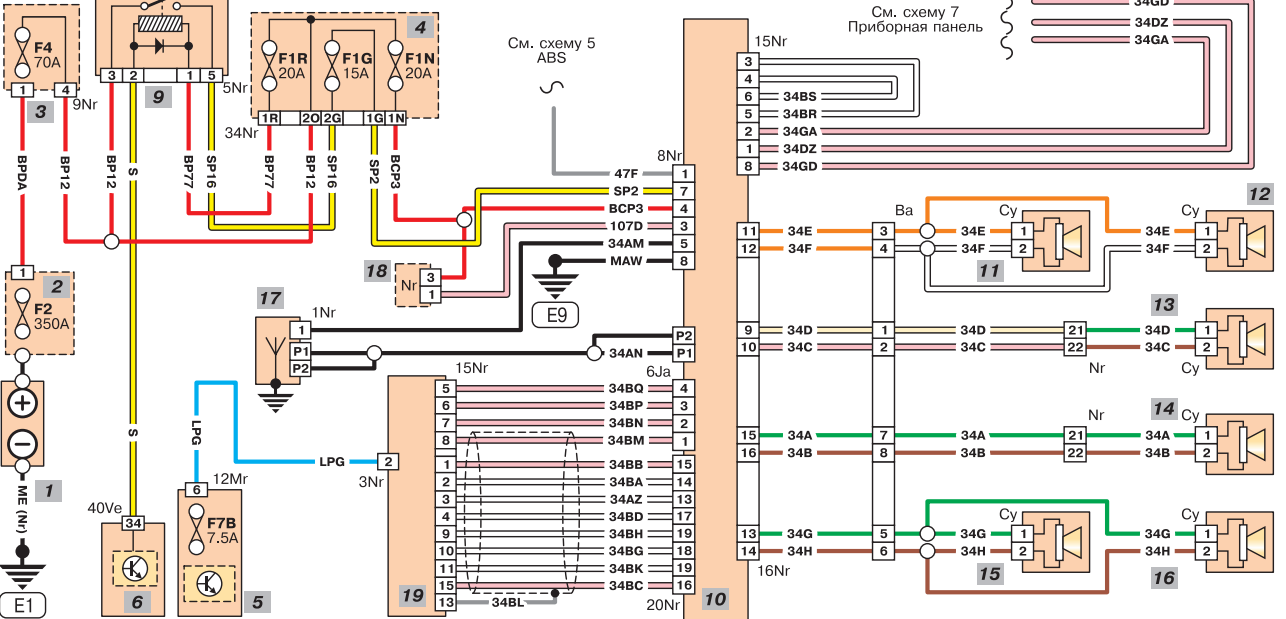

Схема 2

Система пуска и зарядки

Питание мультиплексного блока двигателя

Питание внутреннего мультиплексного блока

Радио

Цвета проводов

Ba белый	Nr черный
Be голубой	Or оранжевый
Bj бежевый	Rg красный
Cy прозрачный	Rs розовый
Gr серый	Sa песочный
Jn желтый	Ve зеленый
Mr коричневый	Vi фиолетовый

Обозначение на схеме

1 Аккумулятор	25 Правый задний натяжитель	34 Натяжитель поясного ремня безопасности со стороны пассажира
2 Блок предохранителей в кожухе аккумулятора	26 Подушка безопасности в обшивке потолка со стороны водителя	35 Натяжитель ремня безопасности со стороны пассажира
3 Блок предохранителей в моторном отделении	27 Подушка безопасности в обшивке потолка со стороны пассажира	36 Боковая подушка безопасности со стороны водителя
4 Блок предохранителей со стороны пассажира	28 Правый передний датчик удара	37 Натяжитель поясного ремня безопасности со стороны водителя
5 Мультиплексный блок двигателя	29 Левый передний датчик удара	38 Натяжитель ремня безопасности со стороны водителя
6 Внутренний мультиплексный блок	30 Левый задний натяжитель	39 Переключатель положения сидения водителя
9 Вспомогательное реле 1	31 Левая задняя подушка безопасности в обшивке потолка	40 Прикуриватель
20 Выключатель ремня безопасности водителя	32 Правая задняя подушка безопасности в обшивке потолка	41 Сигнал
21 Узел подушки безопасности	33 Пневмоподушка безопасности пассажира	42 Выключатель сигнала
22 Пневмоподушка безопасности водителя		43 Переключатели на рулевой колонке
23 Выключатель замедлителя подушки безопасности		