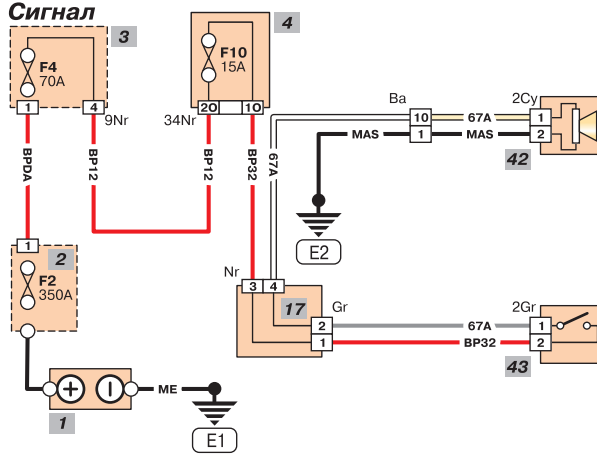

Схема 2

Система пуска и зарядки

Питание мультиплексного блока двигателя

Питание внутреннего мультиплексного блока

Радио

Цвета проводов

Ba белый	Nr черный
Be голубой	Or оранжевый
Bj бежевый	Rg красный
Cy прозрачный	Rs розовый
Gr серый	Sa песочный
Jn желтый	Ve зеленый
Mr коричневый	Vi фиолетовый

Обозначение на схеме

1 Аккумулятор	25 Правый задний натяжитель	34 Натяжитель поясного ремня безопасности со стороны пассажира
2 Блок предохранителей в кожухе аккумулятора	26 Подушка безопасности в обшивке потолка со стороны водителя	35 Натяжитель ремня безопасности со стороны пассажира
3 Блок предохранителей в моторном отделении	27 Подушка безопасности в обшивке потолка со стороны пассажира	36 Боковая подушка безопасности со стороны водителя
4 Блок предохранителей со стороны пассажира	28 Правый передний датчик удара	37 Натяжитель поясного ремня безопасности со стороны водителя
5 Мультиплексный блок двигателя	29 Левый передний датчик удара	38 Натяжитель ремня безопасности со стороны водителя
6 Внутренний мультиплексный блок	30 Левый задний натяжитель	39 Переключатель положения сидения водителя
9 Вспомогательное реле 1	31 Левая задняя подушка безопасности в обшивке потолка	40 Прикуриватель
20 Выключатель ремня безопасности водителя	32 Правая задняя подушка безопасности в обшивке потолка	41 Сигнал
21 Узел подушки безопасности	33 Пневмоподушка безопасности пассажира	42 Выключатель сигнала
22 Пневмоподушка безопасности водителя		43 Переключатели на рулевой колонке
23 Выключатель замедлителя подушки безопасности		

Схема 3

Подушки безопасности

Прикуриватель

Сигнал

- Э
- 0
- 1A
- 1B
- 2A
- 2B
- 2C
- 2D
- 3
- 4A
- 4B
- 4C
- 5A
- 5B
- 5C
- 6
- 7A
- 7B
- 8
- 9
- 10
- 11
- 12
- П