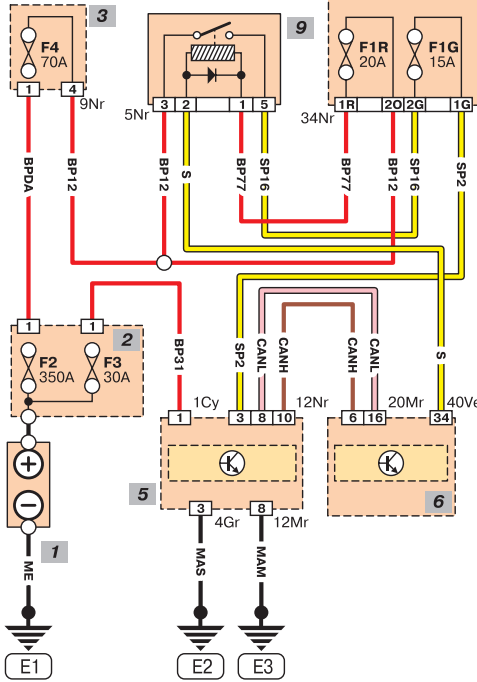

Обозначение на схеме

1 Аккумулятор	6 Внутренний мультиплексный блок	13 Правый задний динамик
2 Блок предохранителей в кожухе аккумулятора	7 Генератор	14 Левый задний динамик
3 Блок предохранителей в моторном отделении	8 Стартер	15 Левый передний высокочастотный динамик
4 Блок предохранителей со стороны пассажира	9 Вспомогательное реле 1	16 Левый передний динамик
5 Мультиплексный блок двигателя	10 Радио	17 Антенна
	11 Правый передний высокочастотный динамик	18 Разъем под мобильный телефон
	12 Правый передний динамик	19 CD-плеер

Схема 2

Система пуска и зарядки

Питание мультиплексного блока двигателя

Питание внутреннего мультиплексного блока

Радио

Цвета проводов

Ba белый	Nr черный
Be голубой	Or оранжевый
Bj бежевый	Rg красный
Cy прозрачный	Rs розовый
Gr серый	Sa песочный
Jn желтый	Ve зеленый
Mr коричневый	Vi фиолетовый