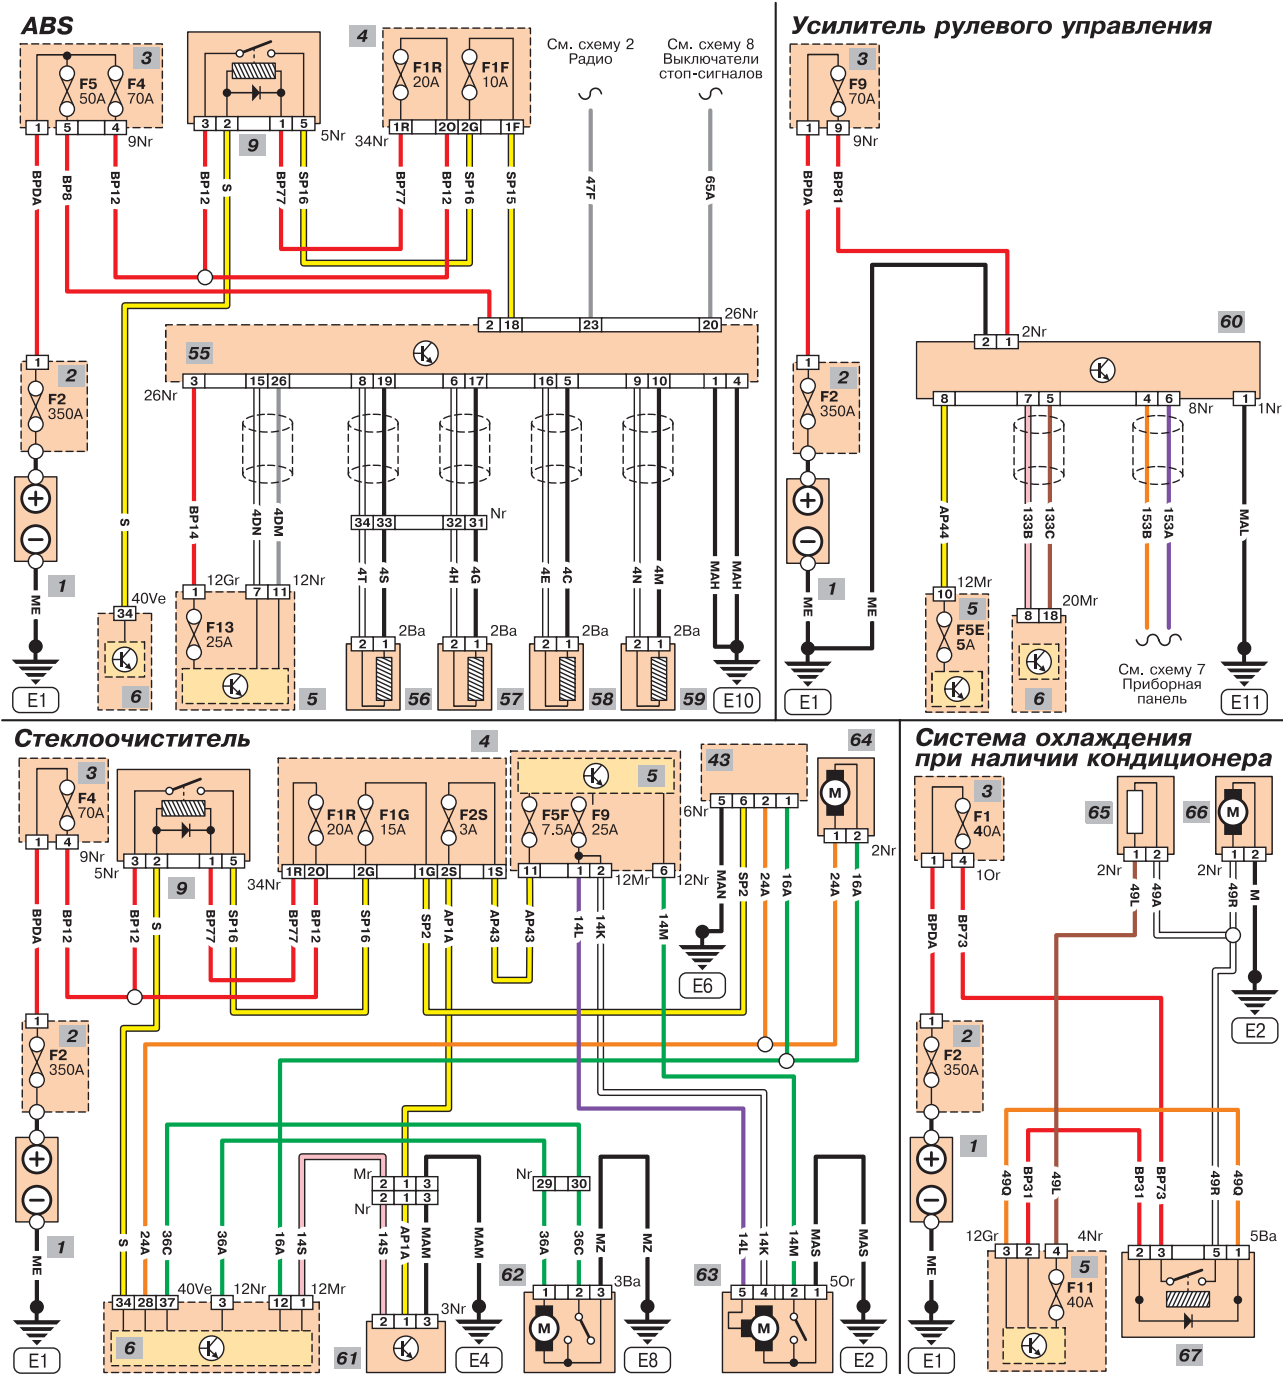

Цвета проводов

	<b>Ba</b> белый		<b>Nr</b> черный
	<b>Be</b> голубой		<b>Or</b> оранжевый
	<b>Bj</b> бежевый		<b>Rg</b> красный
	<b>Cy</b> прозрачный		<b>Rs</b> розовый
	<b>Gr</b> серый		<b>Sa</b> песочный
	<b>Jn</b> желтый		<b>Ve</b> зеленый
	<b>Mr</b> коричневый		<b>Vi</b> фиолетовый

Обозначение на схеме

1	Аккумулятор	43	Переключатели на рулевой колонке
2	Блок предохранителей в кожухе аккумулятора	55	Блок ABS
3	Блок предохранителей в моторном отделении	56	Датчик правого заднего колеса
4	Блок предохранителей со стороны пассажира	57	Датчик левого заднего колеса
5	Мультиплексный блок двигателя	58	Датчик правого переднего колеса
6	Внутренний мультиплексный блок	59	Датчик левого переднего колеса
9	Вспомогательное реле 1	60	Блок усилителя рулевого управления

Схема 5

- Э
- 0
- 1A
- 1B
- 2A
- 2B
- 2C
- 2D
- 3
- 4A
- 4B
- 4C
- 5A
- 5B
- 5C
- 6
- 7A
- 7B
- 8
- 9
- 10
- 11
- 12
- П

Цвета проводов

	<b>Ba</b> белый		<b>Nr</b> черный
	<b>Be</b> голубой		<b>Or</b> оранжевый
	<b>Bj</b> бежевый		<b>Rg</b> красный
	<b>Cy</b> прозрачный		<b>Rs</b> розовый
	<b>Gr</b> серый		<b>Sa</b> песочный
	<b>Jn</b> желтый		<b>Ve</b> зеленый
	<b>Mg</b> коричневый		<b>Vi</b> фиолетовый

Обозначение на схеме

1 Аккумулятор	66 Вентилятор системы охлаждения	топливного бака
2 Блок предохранителей в кожухе аккумулятора	68 Замок водительской двери	75 Центральный замок/выключатель световой сигнализации
3 Блок предохранителей в моторном отделении	69 Замок пассажирской двери	76 Муфта привода системы кондиционирования воздуха
4 Блок предохранителей со стороны пассажира	70 Замок правой задней двери	77 Панель управления отопителем
5 Мультиплексный блок двигателя	71 Замок левой задней двери	78 Блок резистора вентилятора отопителя
6 Внутренний мультиплексный блок	72 Выключатель замка задней откидной двери	79 Электродвигатель мембраны заливной горловины
9 Вспомогательное реле 1	73 Замок задней откидной двери	
	74 Электродвигатель мембраны заливной горловины	