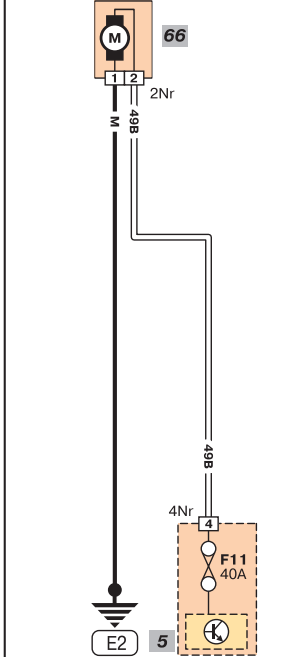

Обозначение на схеме

1	Аккумулятор	43	Переключатели на рулевой колонке
2	Блок предохранителей в кожухе аккумулятора	55	Блок ABS
3	Блок предохранителей в моторном отделении	56	Датчик правого заднего колеса
4	Блок предохранителей со стороны пассажира	57	Датчик левого заднего колеса
5	Мультиплексный блок двигателя	58	Датчик правого переднего колеса
6	Внутренний мультиплексный блок	59	Датчик левого переднего колеса
9	Вспомогательное реле 1	60	Блок усилителя рулевого управления

Схема 5

- Э
- 0
- 1A
- 1B
- 2A
- 2B
- 2C
- 2D
- 3
- 4A
- 4B
- 4C
- 5A
- 5B
- 5C
- 6
- 7A
- 7B
- 8
- 9
- 10
- 11
- 12
- П

Цвета проводов

	<b>Ba</b> белый		<b>Nr</b> черный
	<b>Be</b> голубой		<b>Or</b> оранжевый
	<b>Bj</b> бежевый		<b>Rg</b> красный
	<b>Cy</b> прозрачный		<b>Rs</b> розовый
	<b>Gr</b> серый		<b>Sa</b> песочный
	<b>Jn</b> желтый		<b>Ve</b> зеленый
	<b>Mg</b> коричневый		<b>Vi</b> фиолетовый

Обозначение на схеме

1 Аккумулятор	66 Вентилятор системы охлаждения	топливного бака
2 Блок предохранителей в кожухе аккумулятора	68 Замок водительской двери	75 Центральный замок/выключатель световой сигнализации
3 Блок предохранителей в моторном отделении	69 Замок пассажирской двери	76 Муфта привода системы кондиционирования воздуха
4 Блок предохранителей со стороны пассажира	70 Замок правой задней двери	77 Панель управления отопителем
5 Мультиплексный блок двигателя	71 Замок левой задней двери	78 Блок резистора вентилятора отопителя
6 Внутренний мультиплексный блок	72 Выключатель замка задней откидной двери	79 Электродвигатель мембраны заливной горловины
9 Вспомогательное реле 1	73 Замок задней откидной двери	
	74 Электродвигатель мембраны заливной горловины	

Схема 6

Центральный замок

Система охлаждения двигателя без системы кондиционирования

Вентилятор отопителя