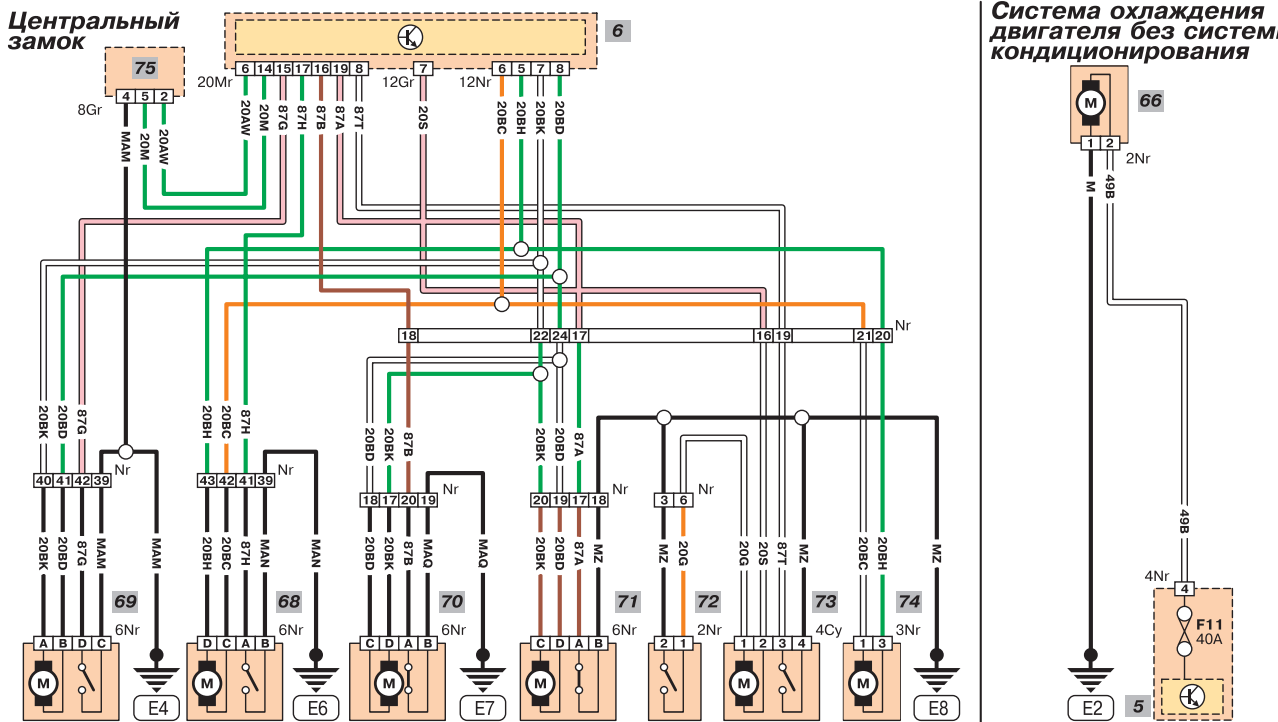

Цвета проводов

	Ba белый		Nr черный
	Be голубой		Or оранжевый
	Bj бежевый		Rg красный
	Cy прозрачный		Rs розовый
	Gr серый		Sa песочный
	Jn желтый		Ve зеленый
	Mg коричневый		Vi фиолетовый

Обозначение на схеме

1 Аккумулятор	66 Вентилятор системы охлаждения	топливного бака
2 Блок предохранителей в кожухе аккумулятора	68 Замок водительской двери	75 Центральный замок/выключатель световой сигнализации
3 Блок предохранителей в моторном отделении	69 Замок пассажирской двери	76 Муфта привода системы кондиционирования воздуха
4 Блок предохранителей со стороны пассажира	70 Замок правой задней двери	77 Панель управления отопителем
5 Мультиплексный блок двигателя	71 Замок левой задней двери	78 Блок резистора вентилятора отопителя
6 Внутренний мультиплексный блок	72 Выключатель замка задней откидной двери	79 Электродвигатель мембраны заливной горловины
9 Вспомогательное реле 1	73 Замок задней откидной двери	
	74 Электродвигатель мембраны заливной горловины	

Схема 6

Центральный замок